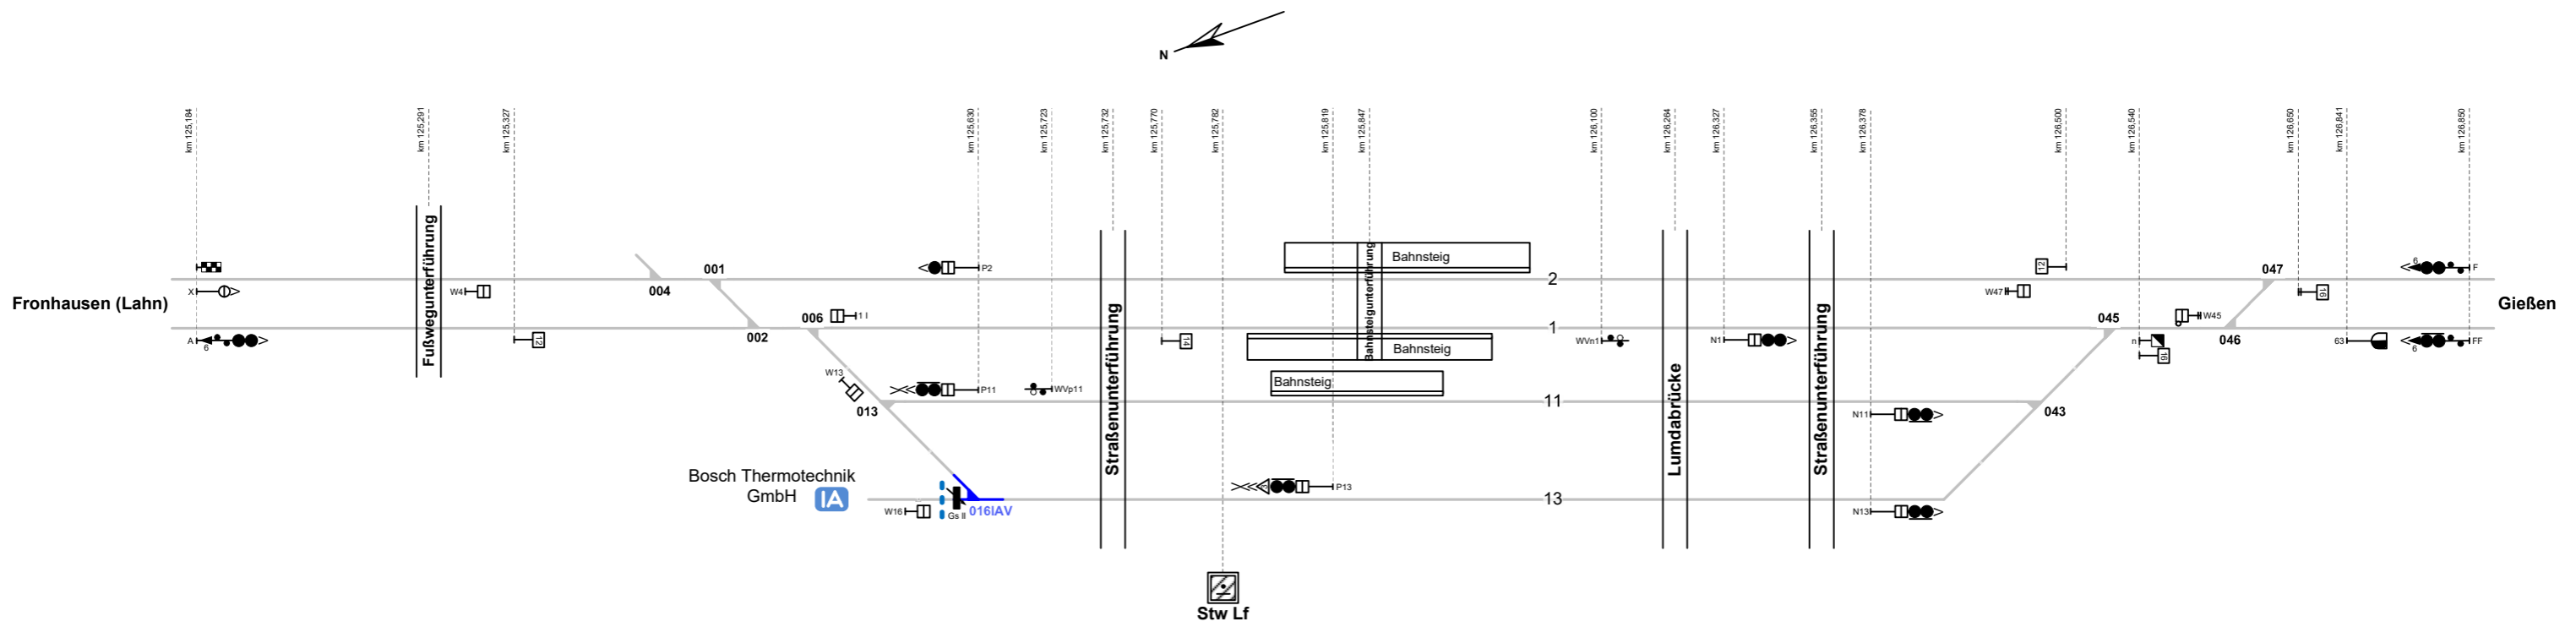

Lollar

Legende Funktion/Produktkategorie Serviceeinrichtung

- 5 Zugbildungsgleis
- 5 Dispogleis
- 5 Andigleis
- 5 Ab-/Bereitstellungsgleis
- 5 Ladegleis
- 5 Ladegleis_KV
- 5 Lokgleis
- 5 Tankgleis
- 5 Zuführungsgleis
- 5 keine Serviceeinrichtung

Legende Beleuchtung

- Serviceeinrichtung ohne Beleuchtung
- Beleuchtungsstärke < 10 Lux
- Beleuchtungsstärke ≥ 10 Lux

Legende Weichen

- ortsgestellte Weiche
- ferngestellte Weiche
- Weiche EOW Bereich