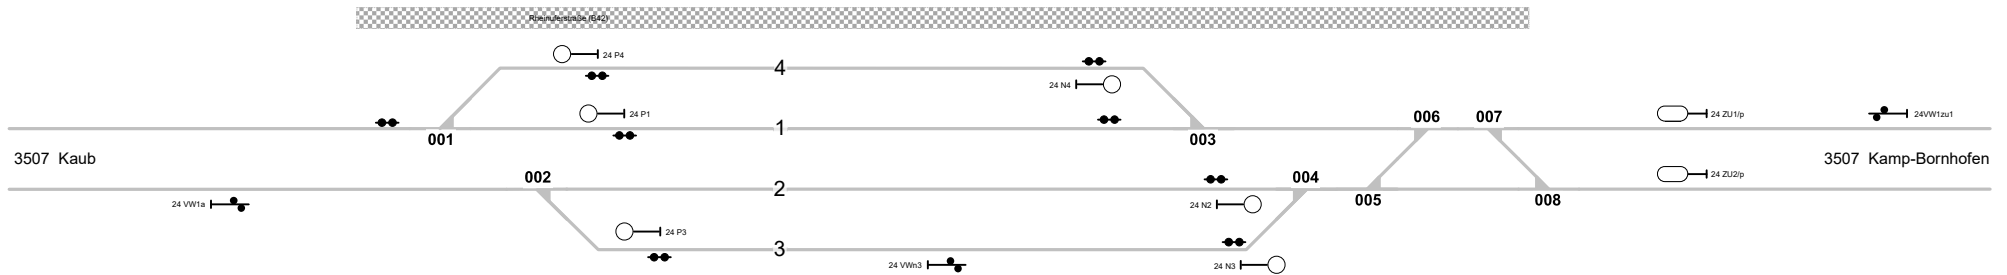

Loreley

Legende Funktion/Produktkategorie Serviceeinrichtung	
	Zugbildungsgleis
	Dispogleis
	Andigleis
	Ab-/Bereitstellungsgleis
	Ladegleis
	Ladegleis_KV
	Lokgleis
	Tankgleis
	Zuführungsgleis
	keine Serviceeinrichtung

Legende Weichen	
	- ortsgestellte Weiche
	- ferngestellte Weiche
	- Weiche EOW Bereich