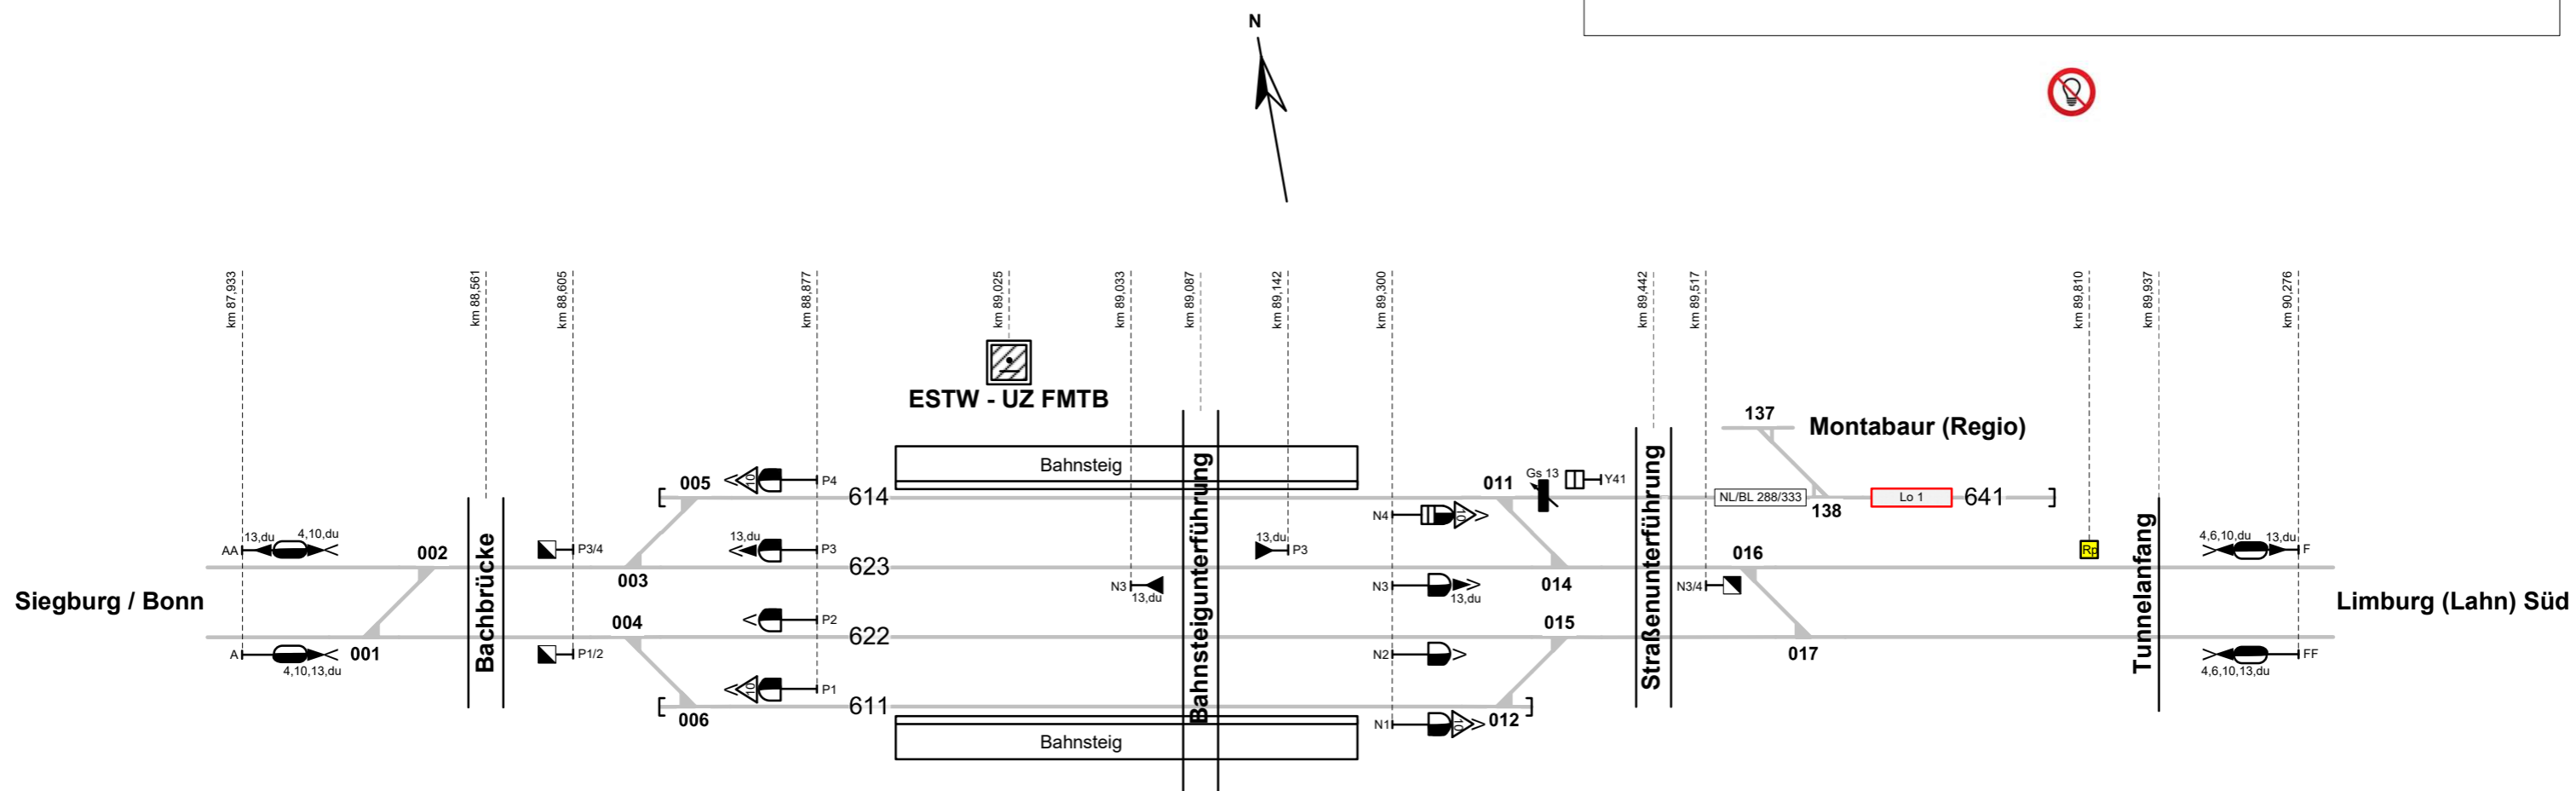

Montabaur (Fernbahn)

Bereichskennziffer 06

### Legende Funktion/Produktkategorie Serviceeinrichtung

- 5 Zugbildungsgleis
- 5 Dispogleis
- 5 Andigleis
- 5 Ab-/Bereitstellungsgleis
- 5 Ladegleis
- 5 Ladegleis\_KV
- 5 Lokgleis
- 5 Tankgleis
- 5 Zuführungsgleis
- 5 keine Serviceeinrichtung

### Legende Weichen

- ortsgestellte Weiche
- ferngestellte Weiche
- Weiche EOW Bereich

### Legende Zusatzausstattung

- Lokabstellplatz ohne Schutzvorrichtung