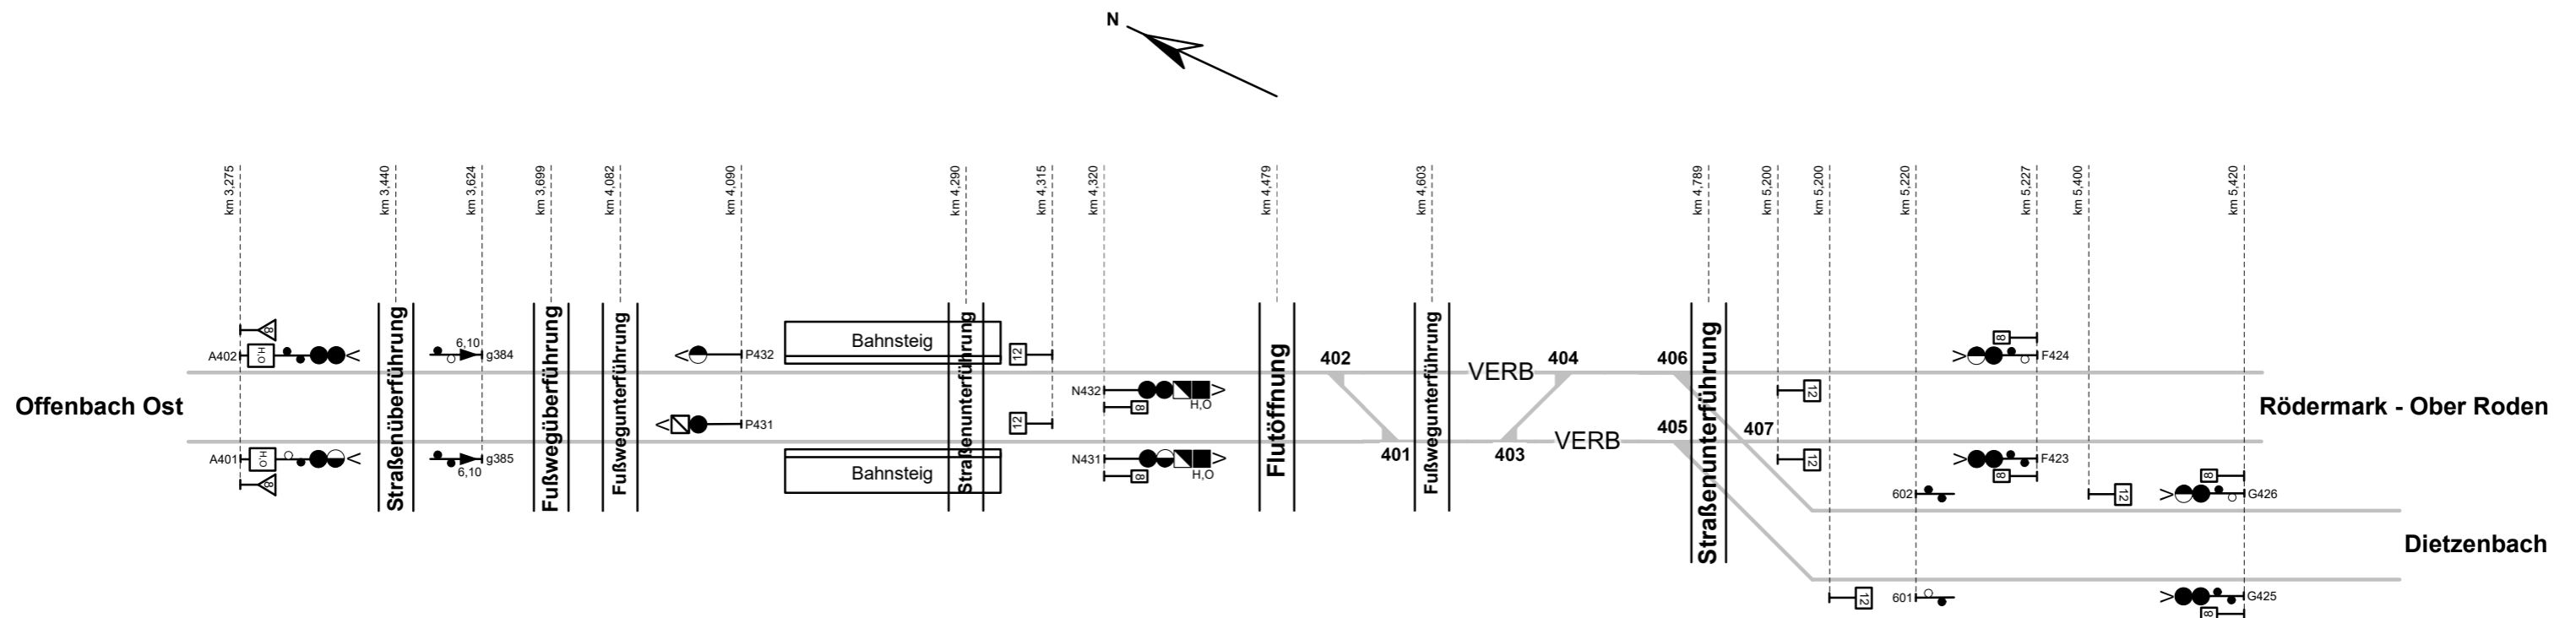

Offenbach - Bieber

Bereichskennziffer 04

Legende Funktion/Produktkategorie

Serviceeinrichtung

- 5— Zugbildungsgleis
- 5— Dispogleis
- 5— Andigleis
- 5— Ab-/Bereitstellungsgleis
- 5— Ladegleis
- 5— Ladegleis_KV
- 5— Lokgleis
- 5— Tankgleis
- 5— Zuführungsgleis
- 5— keine Serviceeinrichtung