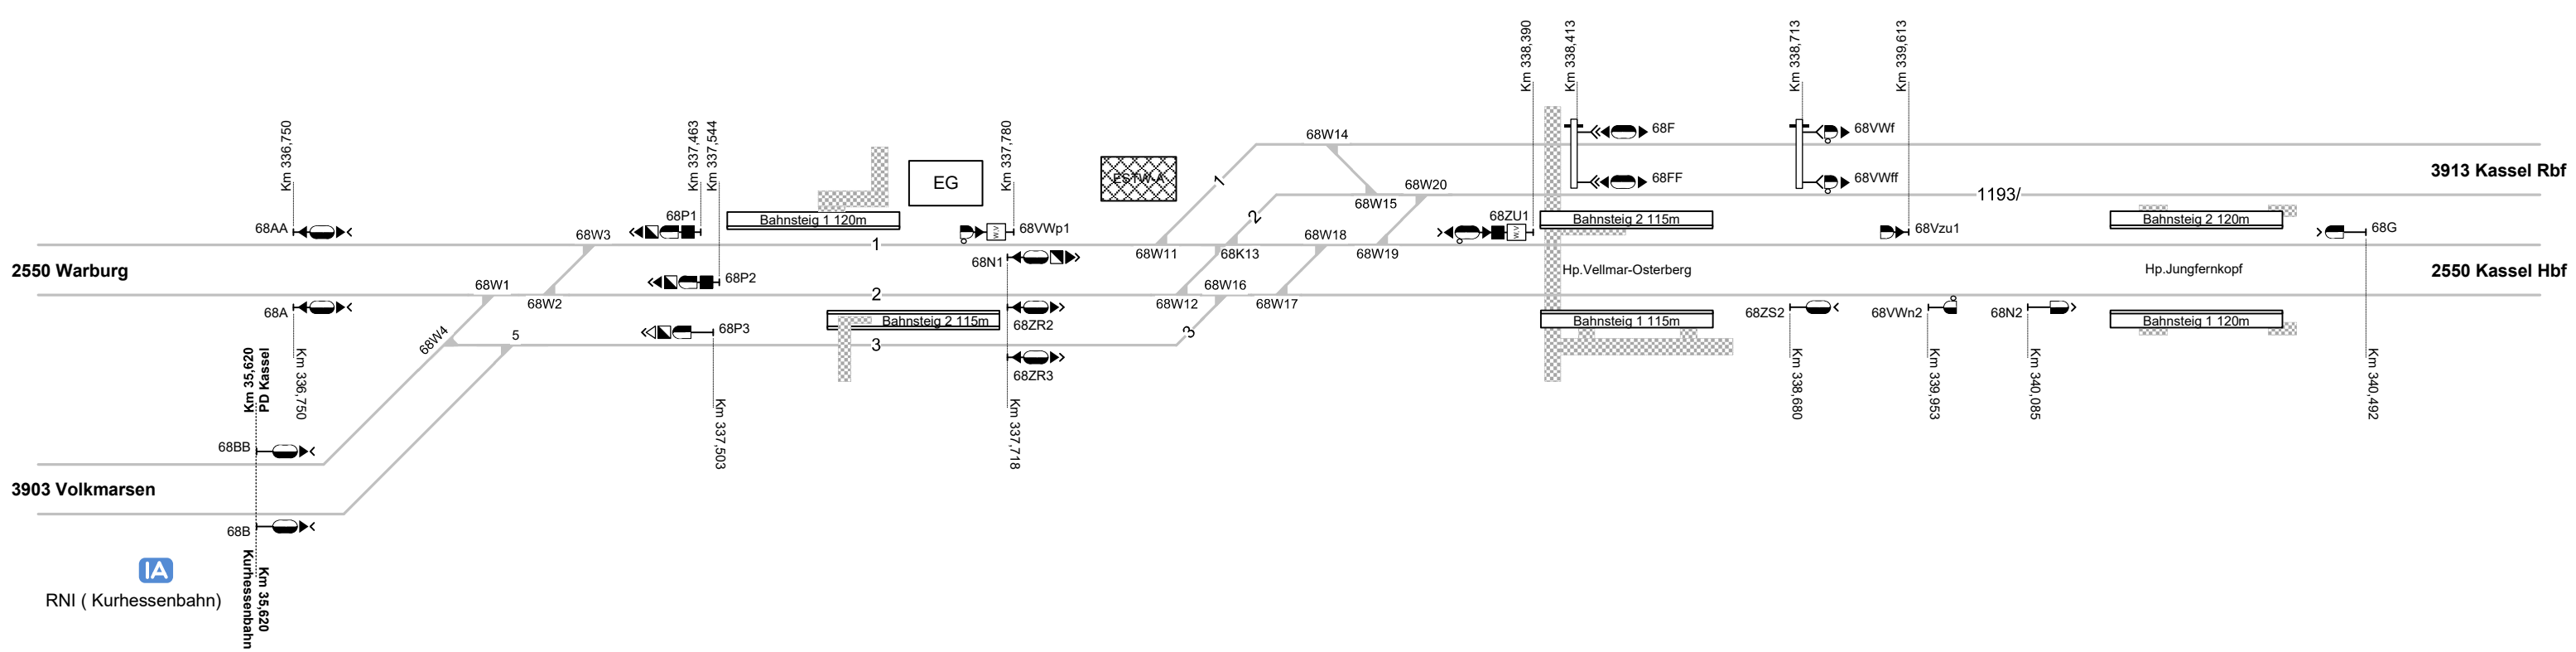

Vellmar-Obervellmar

IA
RNI (Kurahessenbahn)

Legende Verkehrswege

	- Rangierwege
	- Sonstige Wege
	- Öffentliche Wege
	- Rettungswege
	- Multifunktionswege

Legende Funktion/Produktkategorie Serviceeinrichtung

	- Zugbildungsgleis
	- Dispogleis
	- Andigleis
	- Ab-/Bereitstellungsgleis
	- Ladegleis
	- Ladegleis_KV
	- Lokgleis
	- Tankgleis
	- Zuführungsgleis
	- keine Serviceeinrichtung