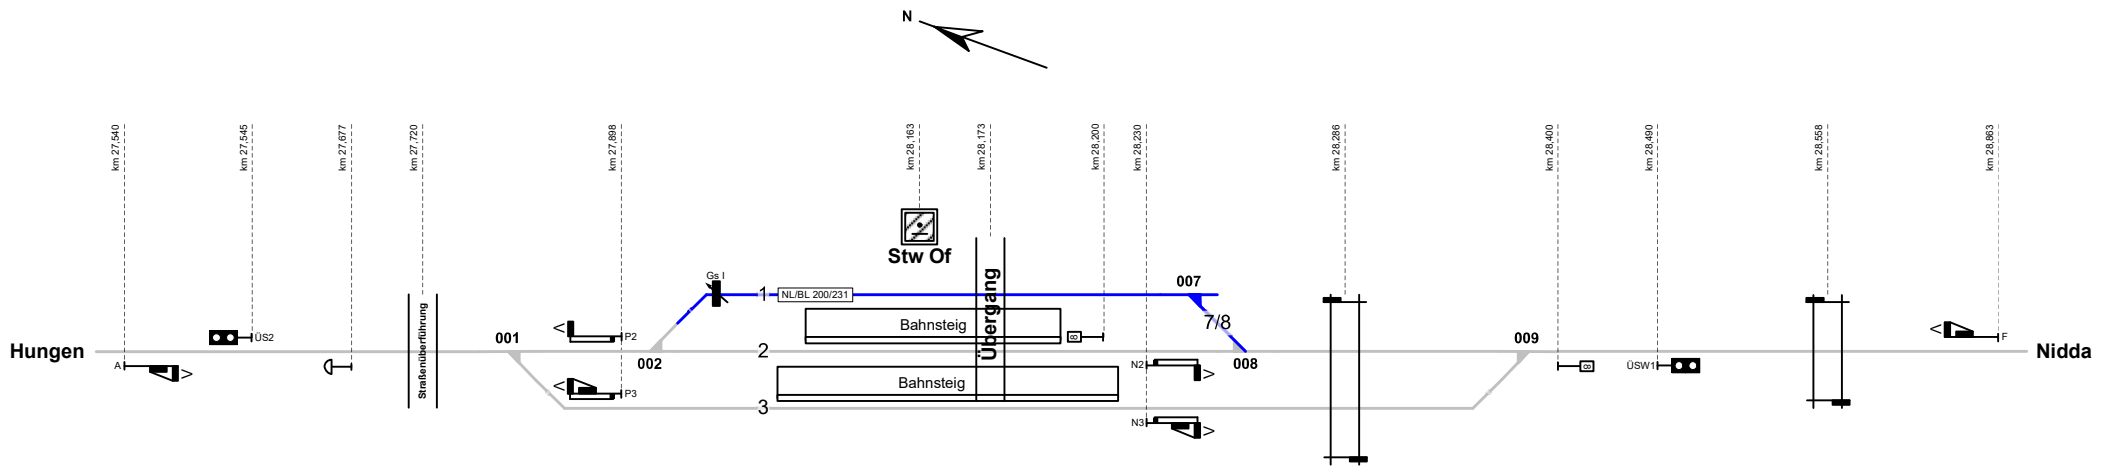

Ober Widdersheim

Legende Funktion/Produktkategorie Serviceeinrichtung

- 5 Zugbildungsgleis
- 5 Dispogleis
- 5 Andigleis
- 5 Ab-/Bereitstellungsgleis
- 5 Ladegleis
- 5 Ladegleis_KV
- 5 Lokgleis
- 5 Tankgleis
- 5 Zuführungsgleis
- 5 keine Serviceeinrichtung

Legende Beleuchtung

- Serviceeinrichtung ohne Beleuchtung
- Beleuchtungsstärke < 10 Lux
- in Gleis 10 - 35, 40 - 52, etc.