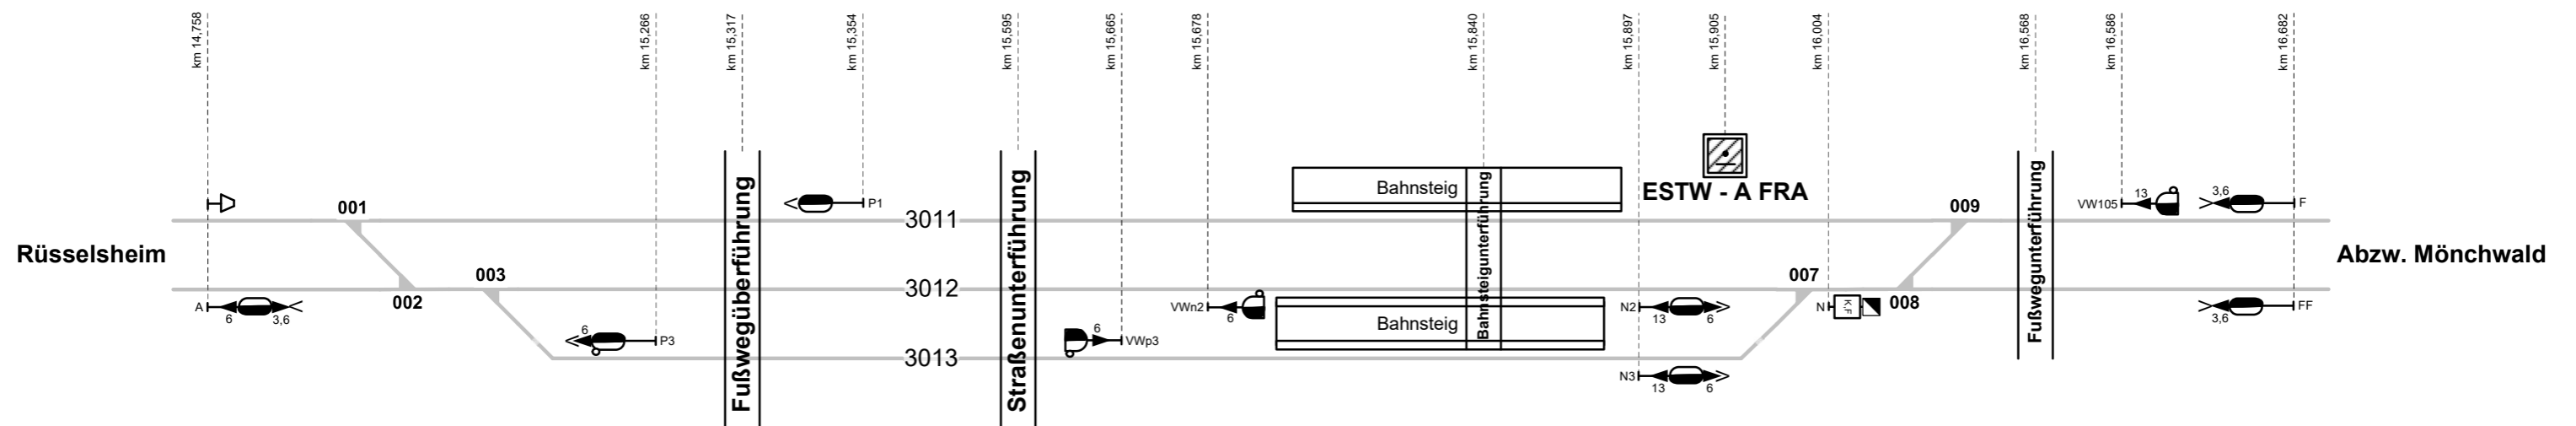

Raunheim

Bereichskennziffer 30

**Legende Funktion/Produktkategorie
Serviceeinrichtung**

- 5 Zugbildungsgleis
- 5 Dispogleis
- 5 Andigleis
- 5 Ab-/Bereitstellungsgleis
- 5 Ladegleis
- 5 Ladegleis_KV
- 5 Lokgleis
- 5 Tankgleis
- 5 Zuführungsgleis
- 5 keine Serviceeinrichtung

Legende Weichen

- ortsgestellte Weiche
- ferngestellte Weiche
- Weiche EOW Bereich