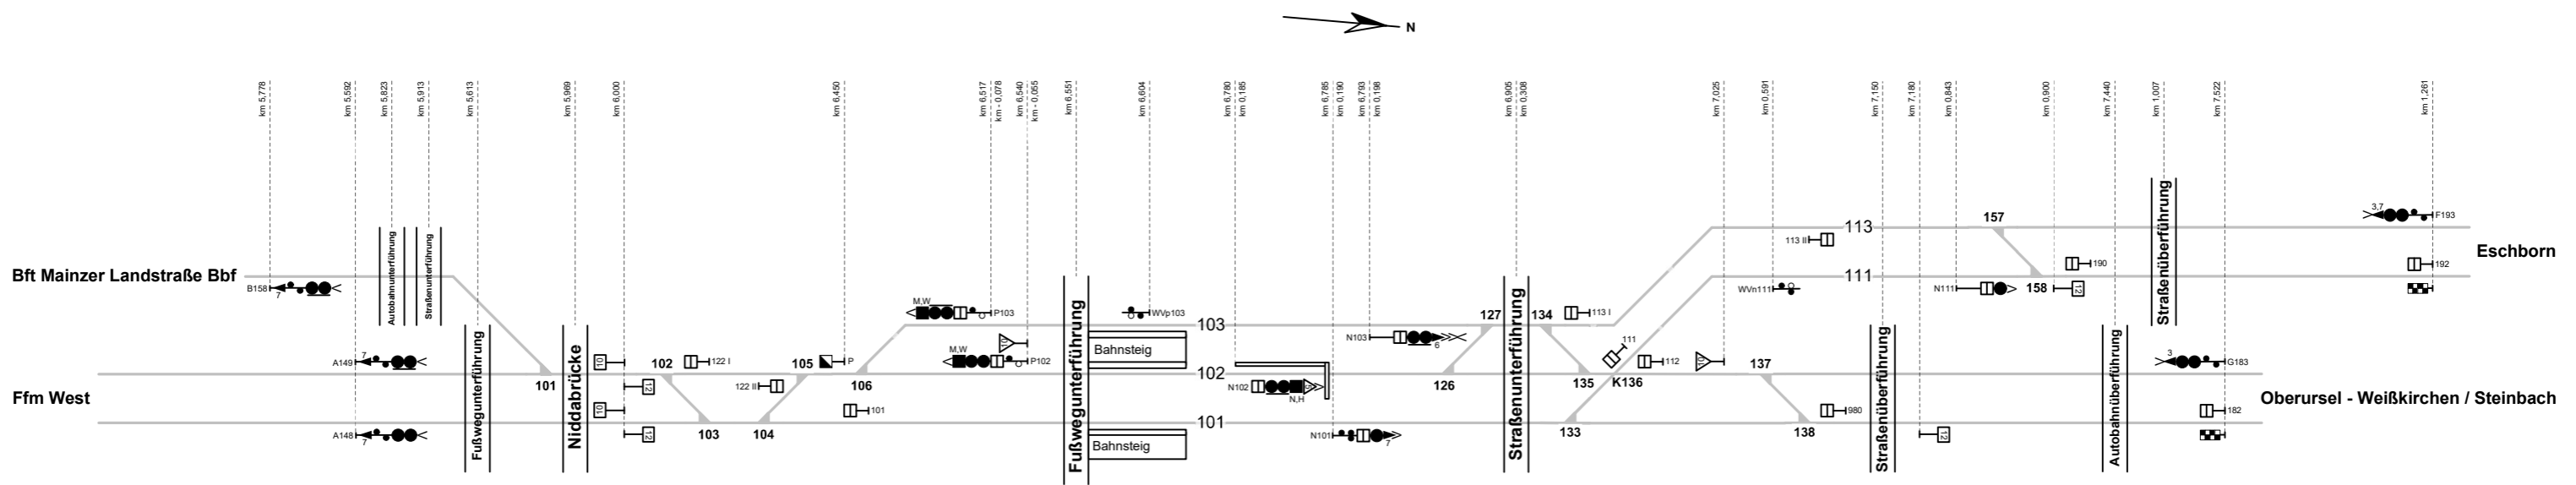

## Frankfurt - Rödelheim

**Legende Funktion/Produktkategorie Serviceeinrichtung**

- 5 Zugbildungsgleis
- 5 Dispogleis
- 5 Andigleis
- 5 Ab-/Bereitstellungsgleis
- 5 Ladegleis
- 5 Ladegleis\_KV
- 5 Lokgleis
- 5 Tankgleis
- 5 Zuführungsgleis
- 5 keine Serviceeinrichtung

**Legende Weichen**

- ortsgestellte Weiche
- ferngestellte Weiche
- Weiche EOW Bereich