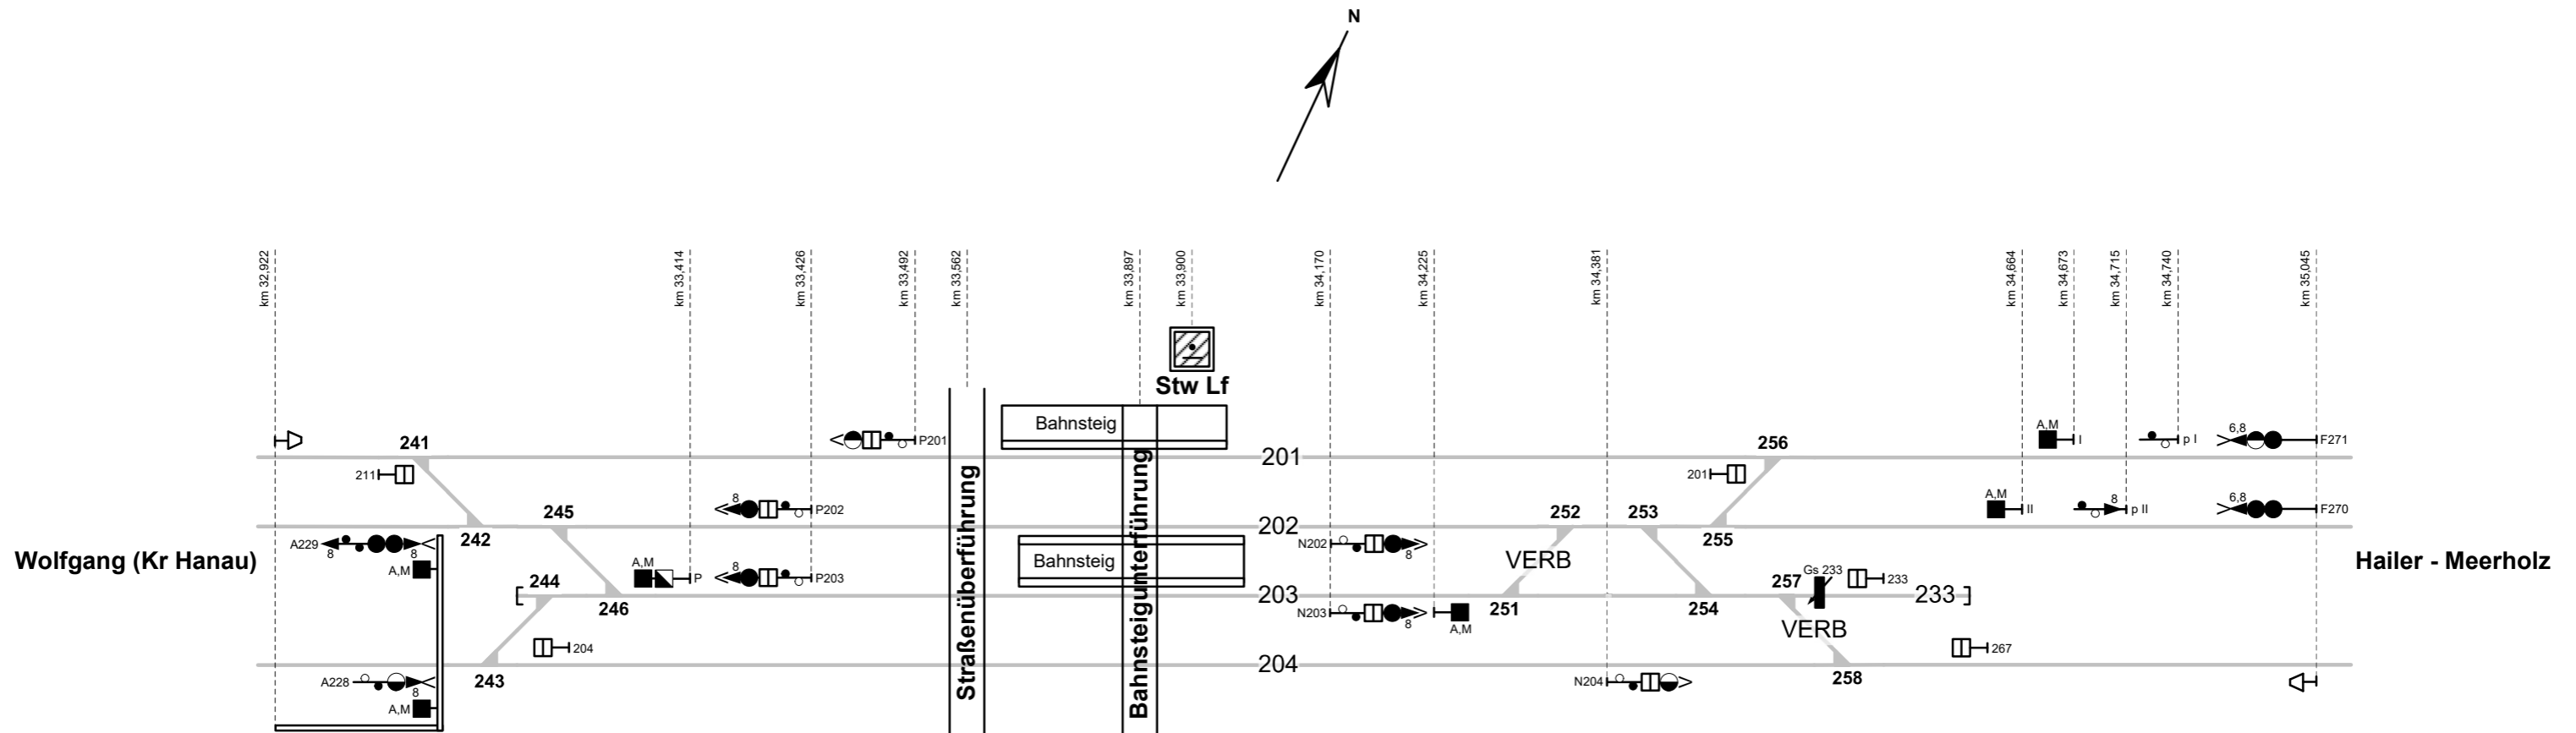

Langenselbold

Legende Funktion/Produktkategorie Serviceeinrichtung

- 5 Zugbildungsgleis
- 5 Dispogleis
- 5 Andigleis
- 5 Ab-/Bereitstellungsgleis
- 5 Ladegleis
- 5 Ladegleis_KV
- 5 Lokgleis
- 5 Tankgleis
- 5 Zuführungsgleis
- 5 keine Serviceeinrichtung

Legende Weichen

- ortsgestellte Weiche
- ferngestellte Weiche
- Weiche EOW Bereich