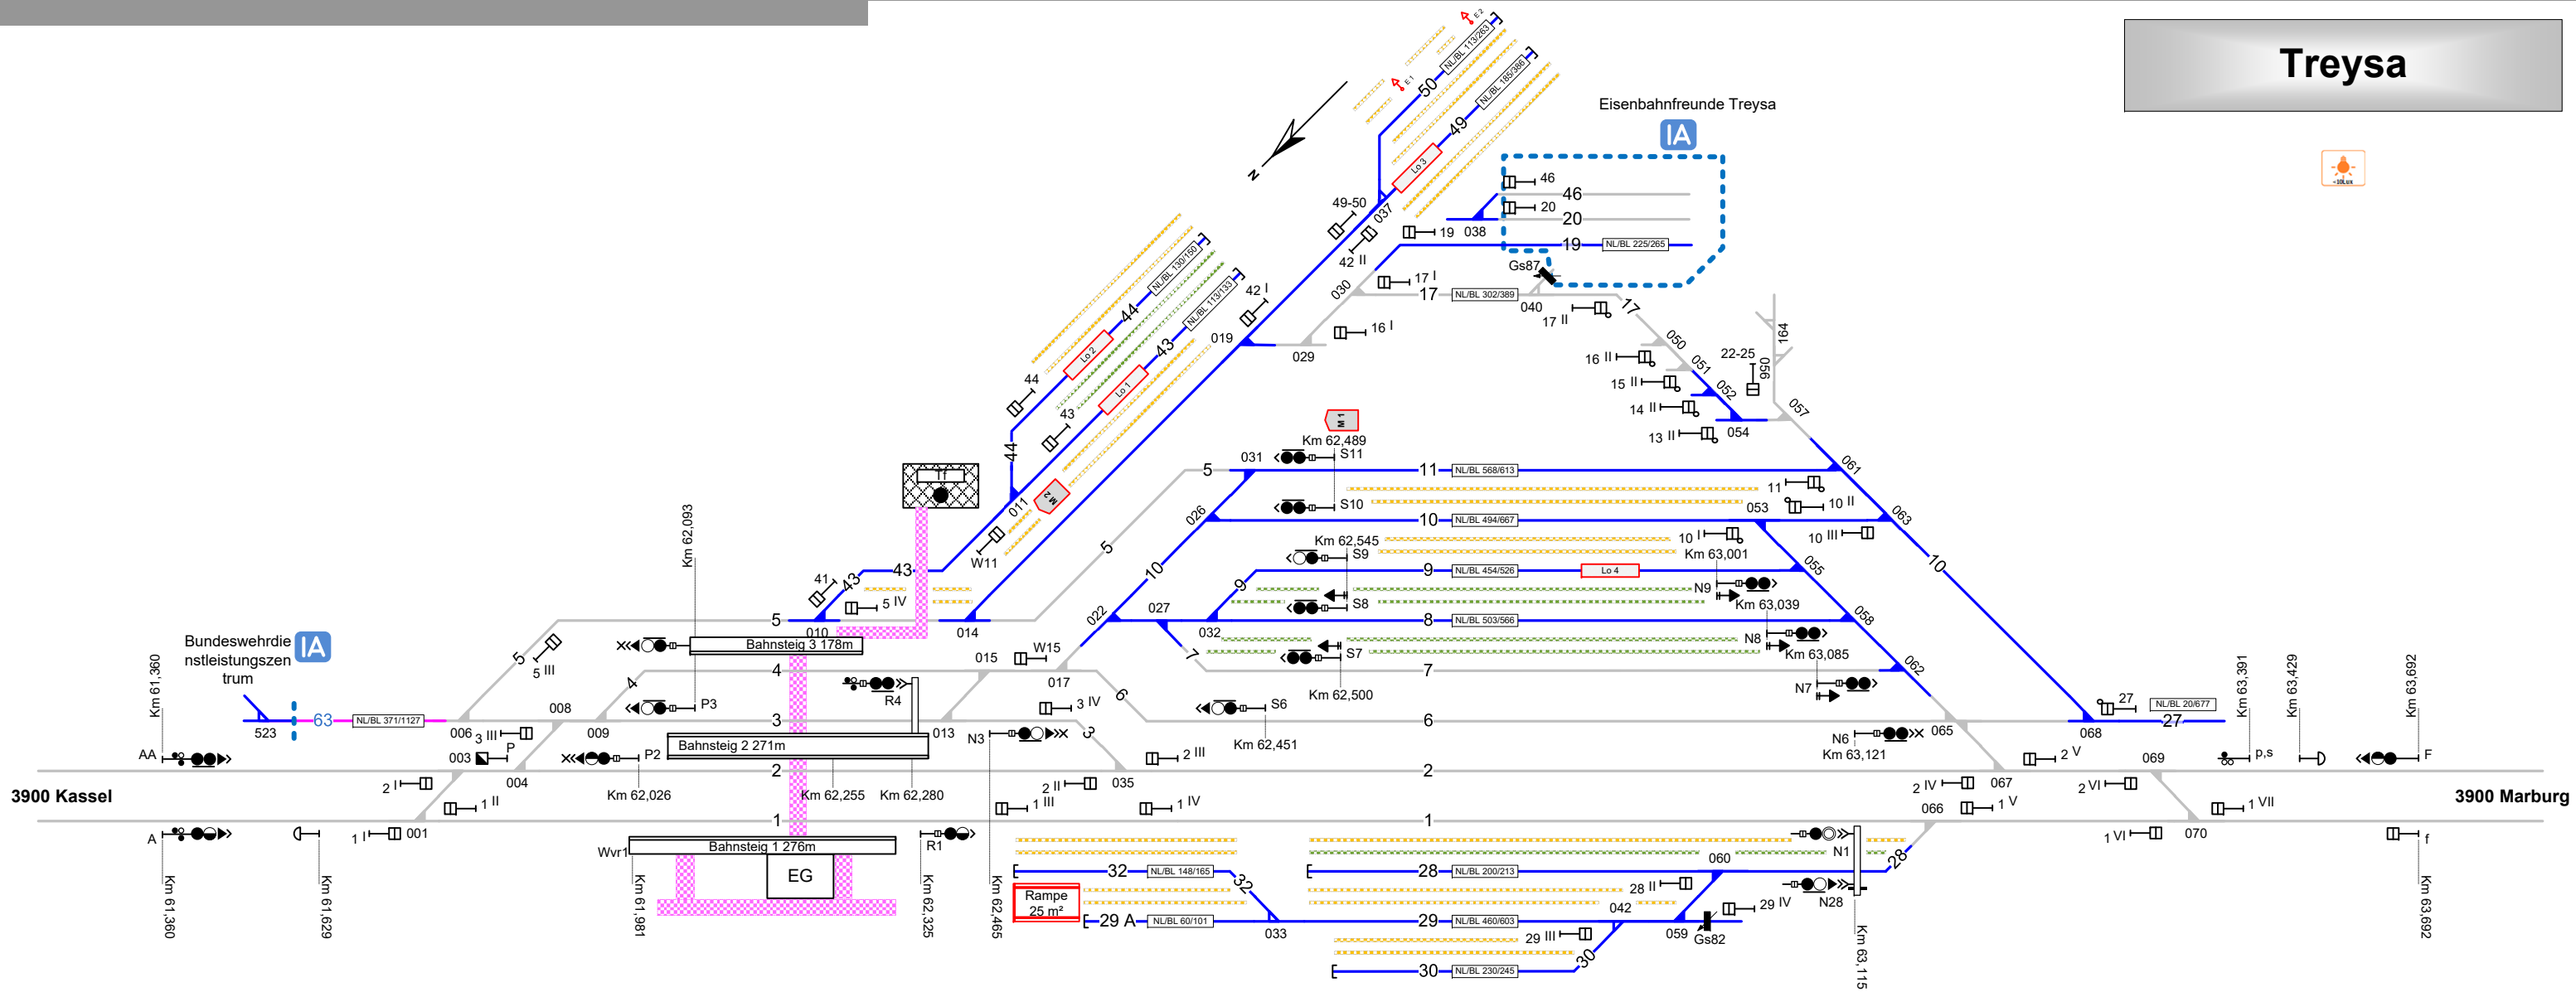

## Treysa

**Legende Zusatzausstattung**

- E 1 - Elektrant
- M 1 - Medienschränk
- Lo 1 - Lokabstellplatz
- Rampe 25 m² - Laderampe

**Legende Beleuchtung**

- Serviceeinrichtung ohne Beleuchtung
- Beleuchtungsstärke < 10 Lux
- in Gleis 10 - 35, 40 - 52, etc.

**Legende Funktion/Produktkategorie Serviceeinrichtung**

- 5 - Zugbildungsgleis
- 5 - Dispogleis
- 5 - Andigleis
- 5 - Ab-/Bereitstellungsgleis
- 5 - Ladegleis
- 5 - Ladegleis\_KV
- 5 - Lokgleis
- 5 - Tankgleis
- 5 - Zuführungsgleis
- 5 - keine Serviceeinrichtung