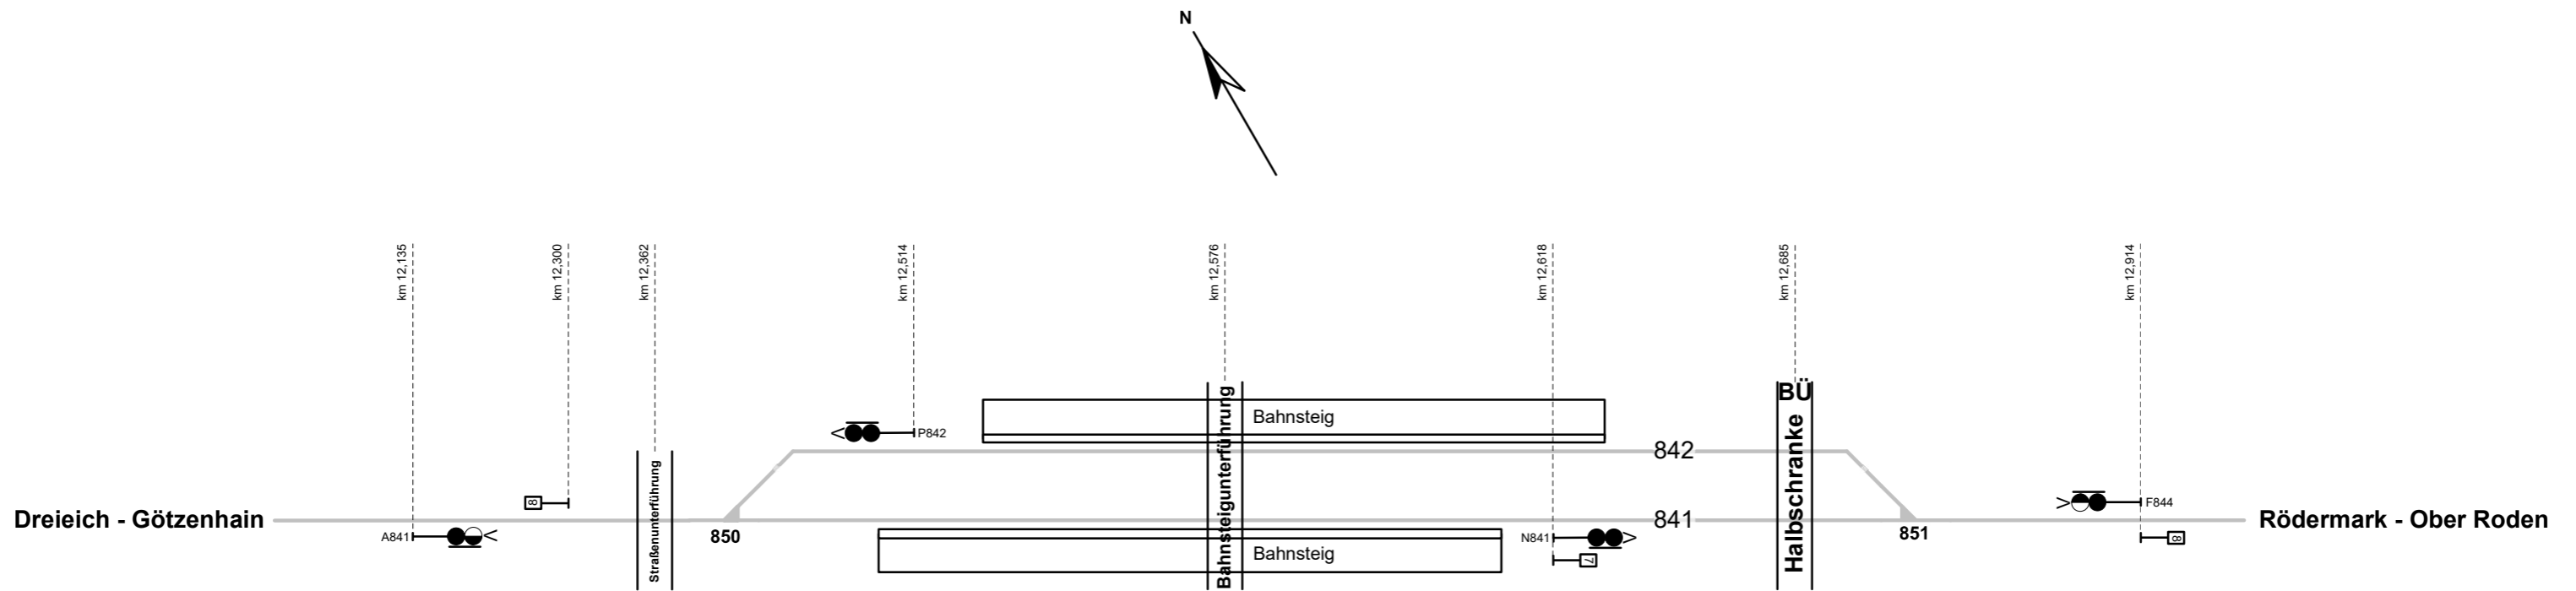

## Rödermark - Urberach

### Legende Funktion/Produktkategorie Serviceeinrichtung

- 5— Zugbildungsgleis
- 5— Dispogleis
- 5— Andigleis
- 5— Ab-/Bereitstellungsgleis
- 5— Ladegleis
- 5— Ladegleis\_KV
- 5— Lokgleis
- 5— Tankgleis
- 5— Zuführungsgleis
- 5— keine Serviceeinrichtung

### Legende Weichen

- ortsgestellte Weiche
- ferngestellte Weiche
- Weiche EOW Bereich