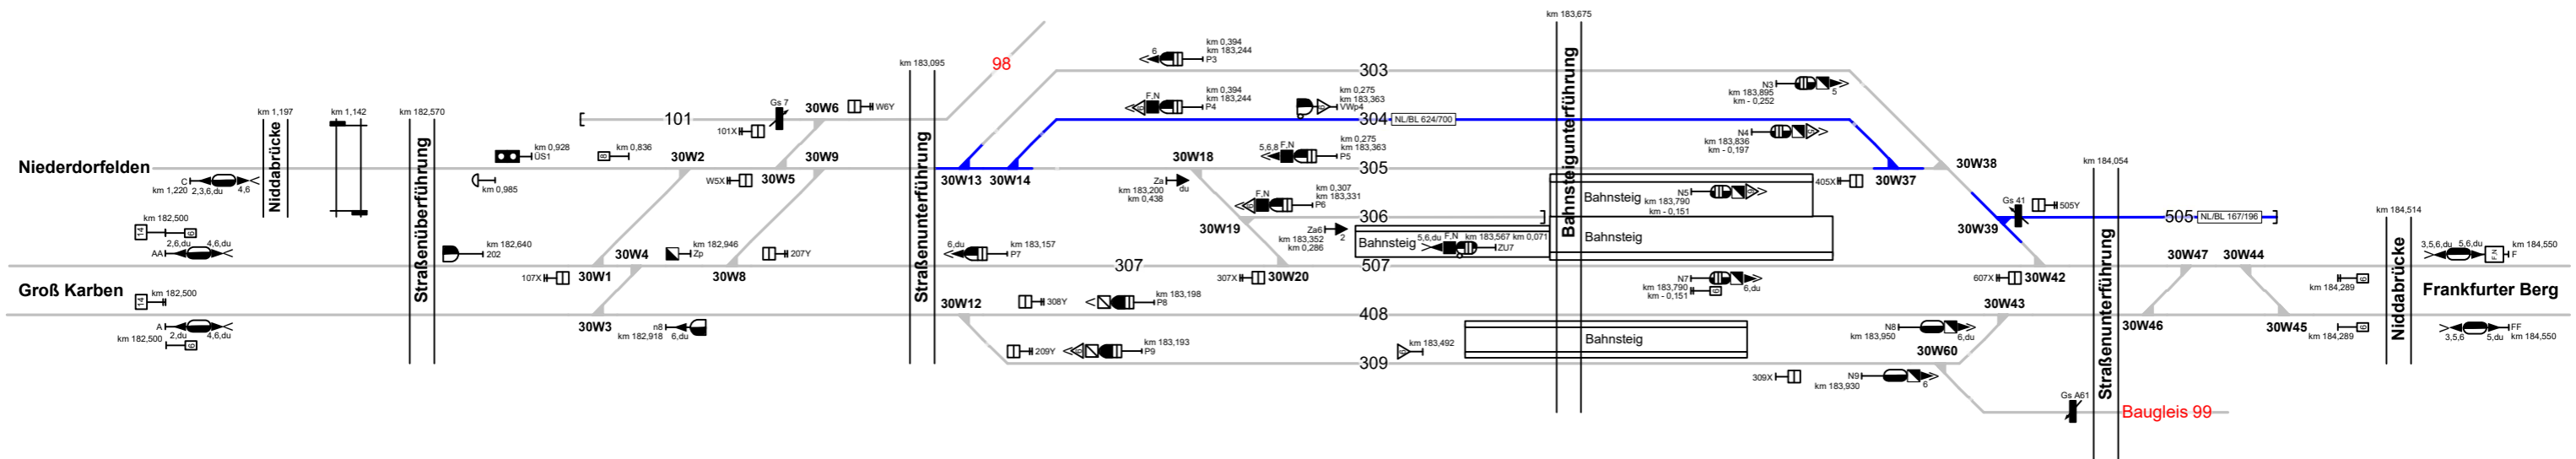

Bad Vilbel

Bereichskennziffer 30

Legende Funktion/Produktkategorie Serviceeinrichtung

- Zugbildungsgleis
- Dispogleis
- Andigleis
- Ab-/Bereitstellungsgleis
- Ladegleis
- Ladegleis_KV
- Lokgleis
- Tankgleis
- Zuführungsgleis
- keine Serviceeinrichtung

Legende Beleuchtung

- Serviceeinrichtung ohne Beleuchtung
- Beleuchtungsstärke < 10 Lux
- Beleuchtungsstärke ≥ 10 Lux

Legende Weichen

- ortsgestellte Weiche
- ferngestellte Weiche
- Weiche EOW Bereich