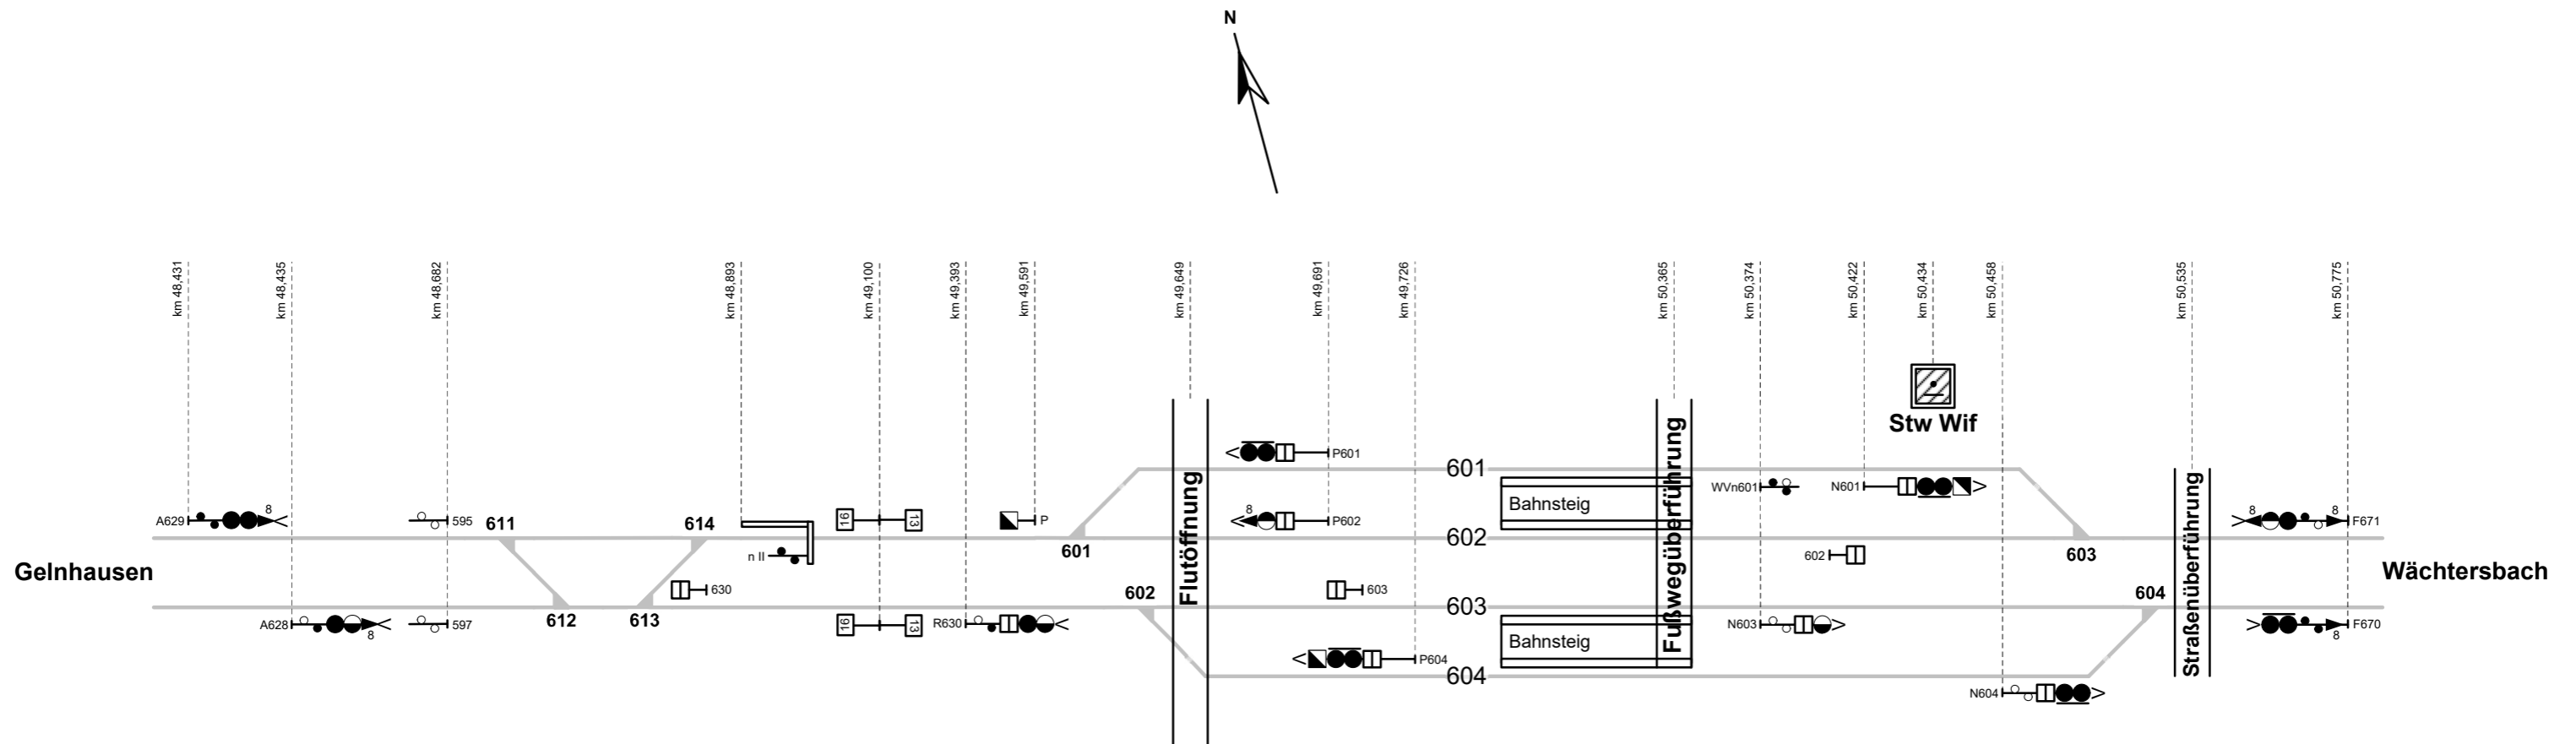

Wirtheim

Legende Funktion/Produktkategorie Serviceeinrichtung

- 5 Zugbildungsgleis
- 5 Dispogleis
- 5 Andigleis
- 5 Ab-/Bereitstellungsgleis
- 5 Ladegleis
- 5 Ladegleis_KV
- 5 Lokgleis
- 5 Tankgleis
- 5 Zuführungsgleis
- 5 keine Serviceeinrichtung

Legende Weichen

- ortsgestellte Weiche
- ferngestellte Weiche
- Weiche EOW Bereich