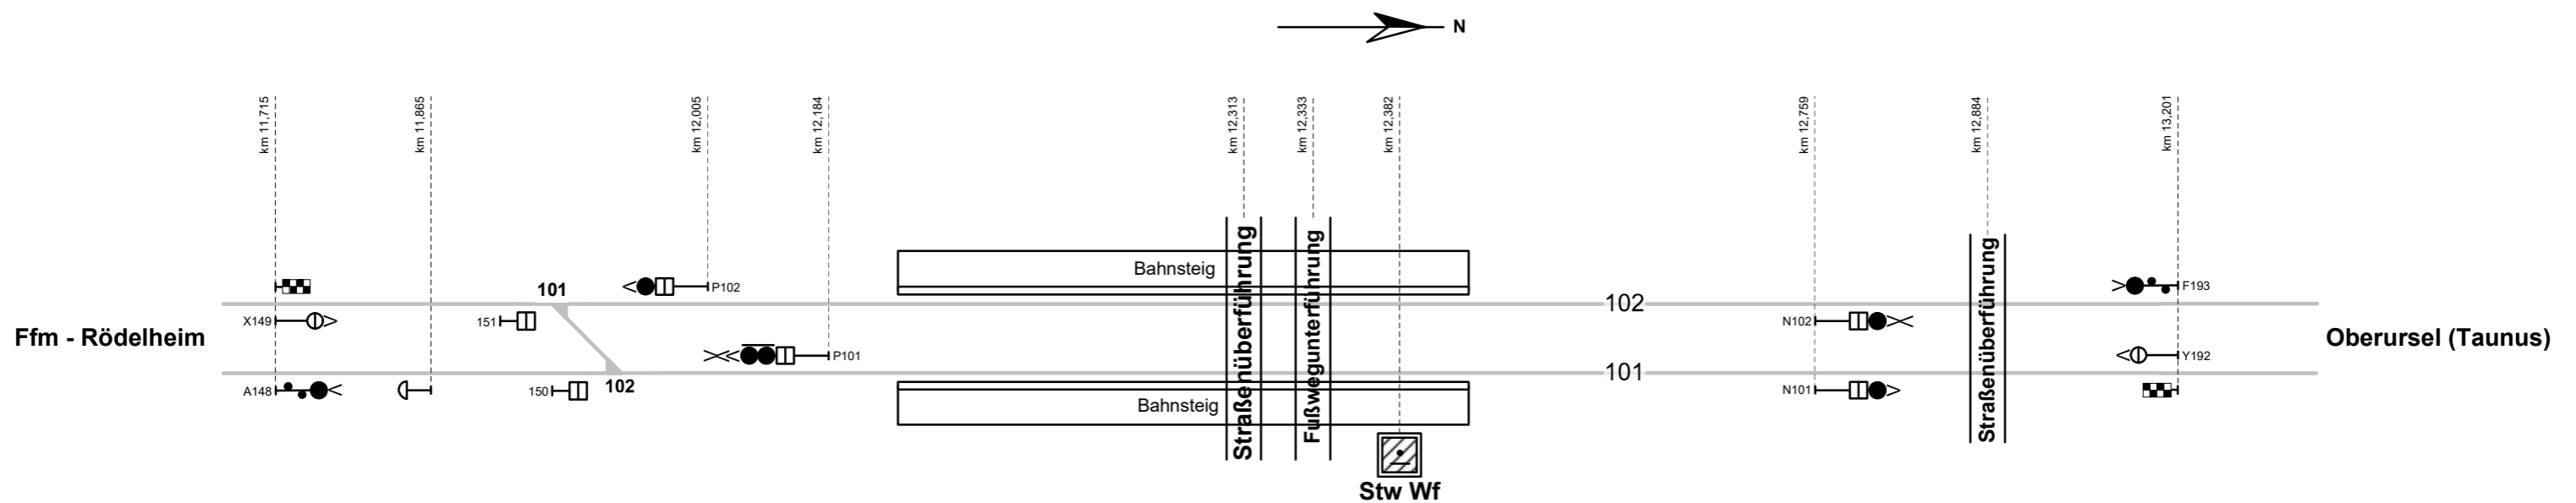

## Oberursel - Weißkirchen / Steinbach

### Legende Funktion/Produktkategorie Serviceeinrichtung

- 5 Zugbildungsgleis
- 5 Dispogleis
- 5 Andigleis
- 5 Ab-/Bereitstellungsgleis
- 5 Ladegleis
- 5 Ladegleis\_KV
- 5 Lokgleis
- 5 Tankgleis
- 5 Zuführungsgleis
- 5 keine Serviceeinrichtung

### Legende Weichen

- ortsgestellte Weiche
- ferngestellte Weiche
- Weiche EOW Bereich