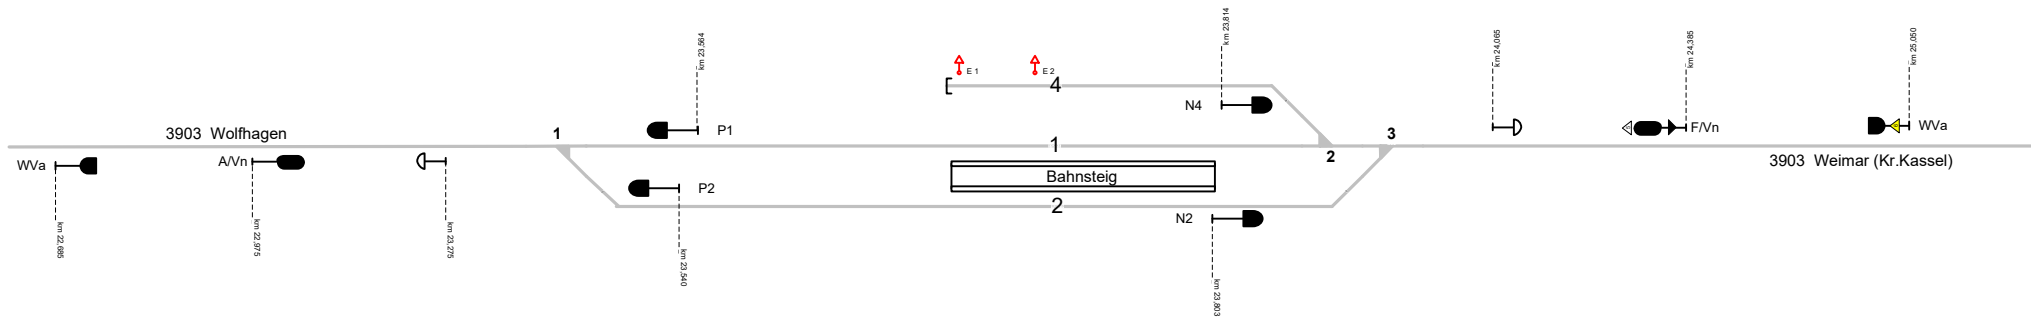

Zierenberg

Legende Zusatzausstattung

E 1 - Elektrant

Legende Beleuchtung

- Serviceeinrichtung ohne Beleuchtung
- Beleuchtungsstärke < 10 Lux
- in Gleis 10 - 35, 40 - 52, etc.

Legende Funktion/Produktkategorie Serviceeinrichtung

- Zugbildungsgleis
- Dispogleis
- Andigleis
- Ab-/Bereitstellungsgleis
- Ladegleis
- Ladegleis_KV
- Lokgleis
- Tankgleis
- Zuführungsgleis
- keine Serviceeinrichtung