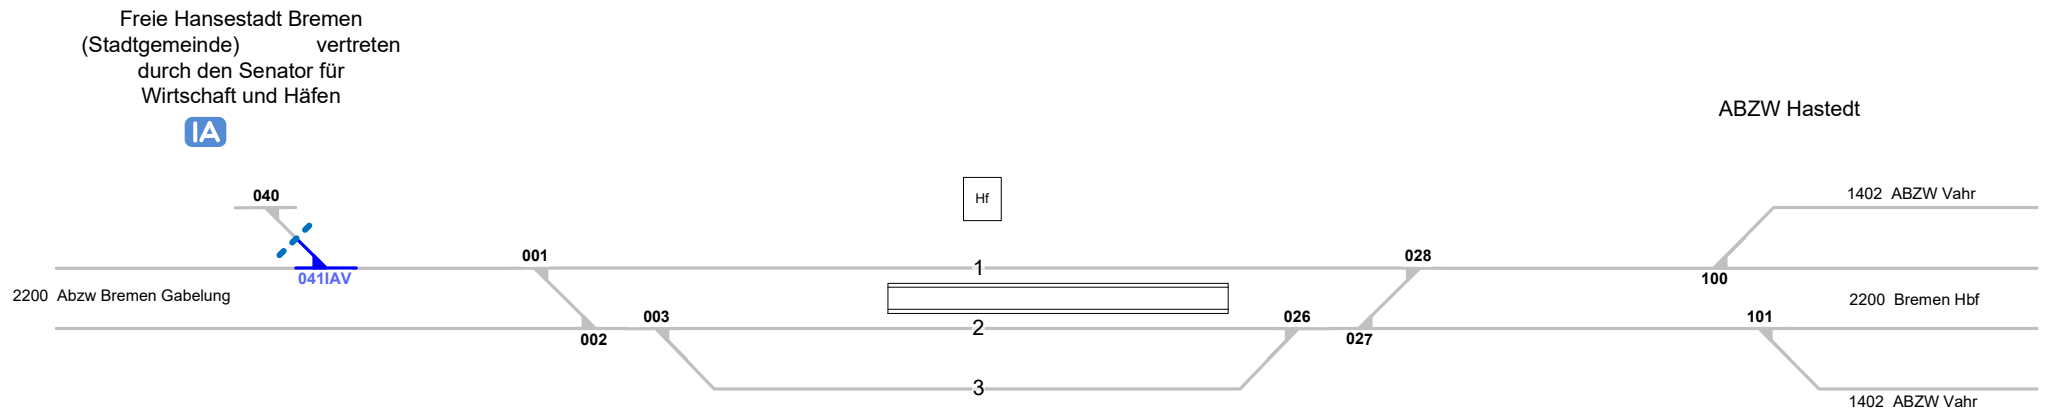

## Bremen-Hemelingen

### Legende Funktion/Produktkategorie Serviceeinrichtung

- 5— Zugbildungsgleis
- 5— Dispogleis
- 5— Andigleis
- 5— Ab-/Bereitstellungsgleis
- 5— Ladegleis
- 5— Ladegleis\_KV
- 5— Lokgleis
- 5— Tankgleis
- 5— Zuführungsgleis
- 5— keine Serviceeinrichtung