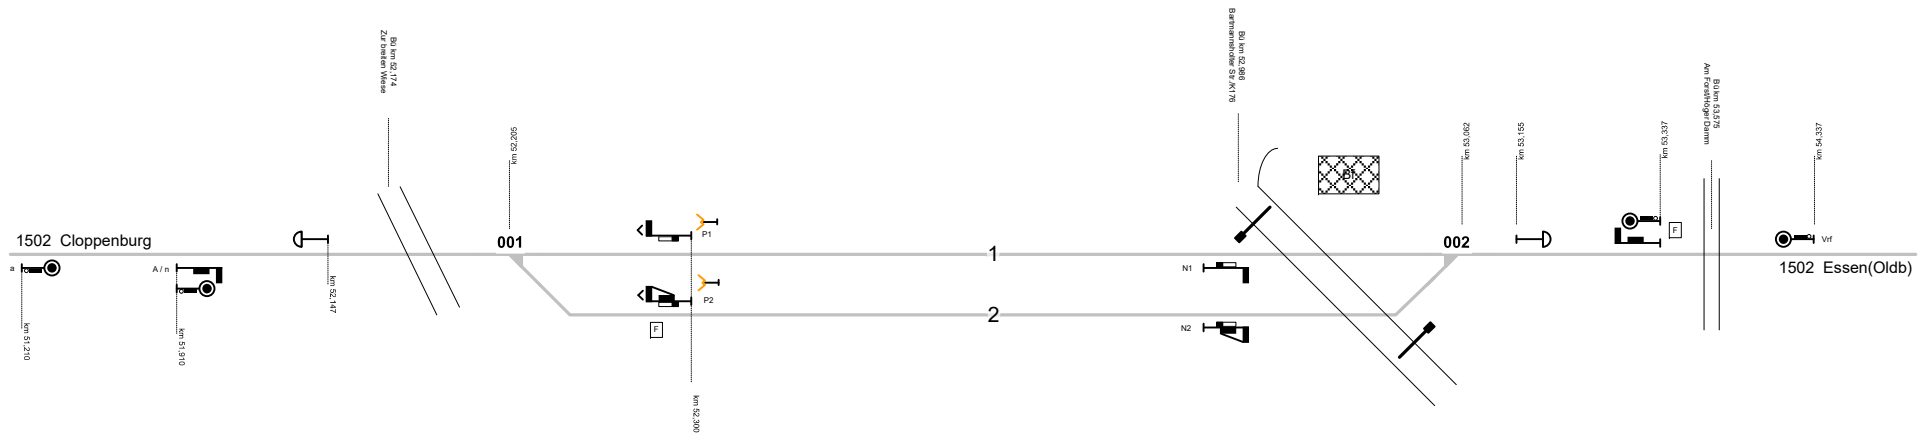

Bartmannsholte

Legende Weichen

	- ortsgestellte Weiche
	- ferngestellte Weiche
	- Weiche EOW Bereich

Legende Funktion/Produktkategorie Serviceeinrichtung

	Zugbildungsgeleis
	Dispogleis
	Andigleis
	Ab-/Bereitstellungsgeleis
	Ladegleis
	Ladegleis_KV
	Lokgleis
	Tankgleis
	Zuführungsgeleis
	keine Serviceeinrichtung