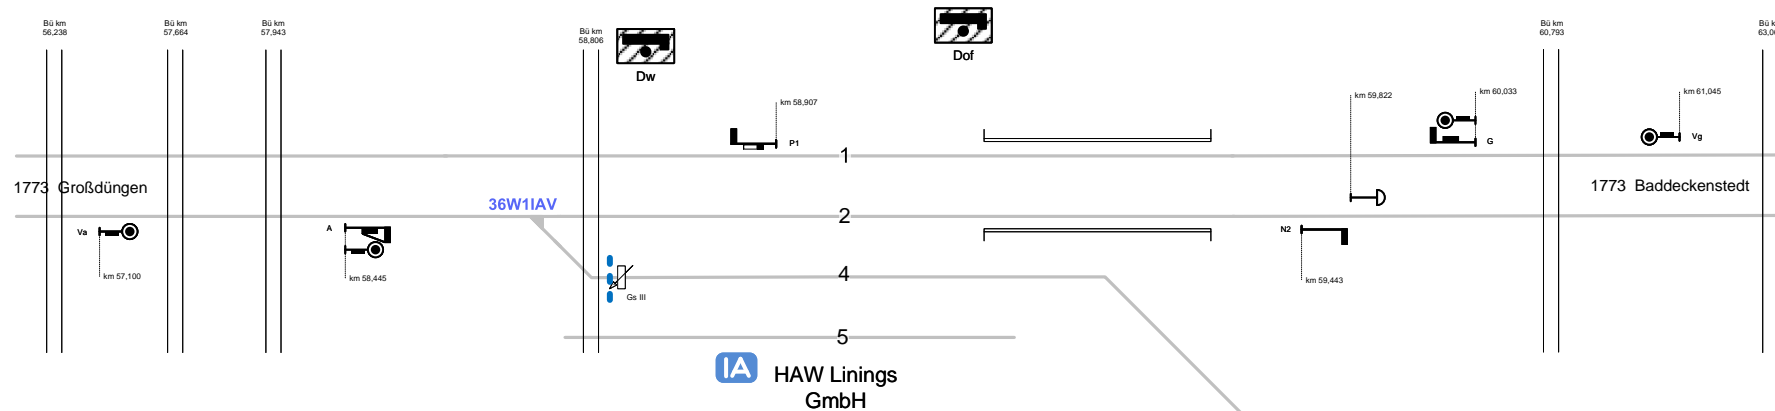

Derneburg

Legende Funktion/Produktkategorie Serviceeinrichtung

- 5 Zugbildungsgleis
- 5 Dispogleis
- 5 Andigleis
- 5 Ab-/Bereitstellungsgleis
- 5 Ladegleis
- 5 Ladegleis_KV
- 5 Lokgleis
- 5 Tankgleis
- 5 Zuführungsgleis
- 5 keine Serviceeinrichtung