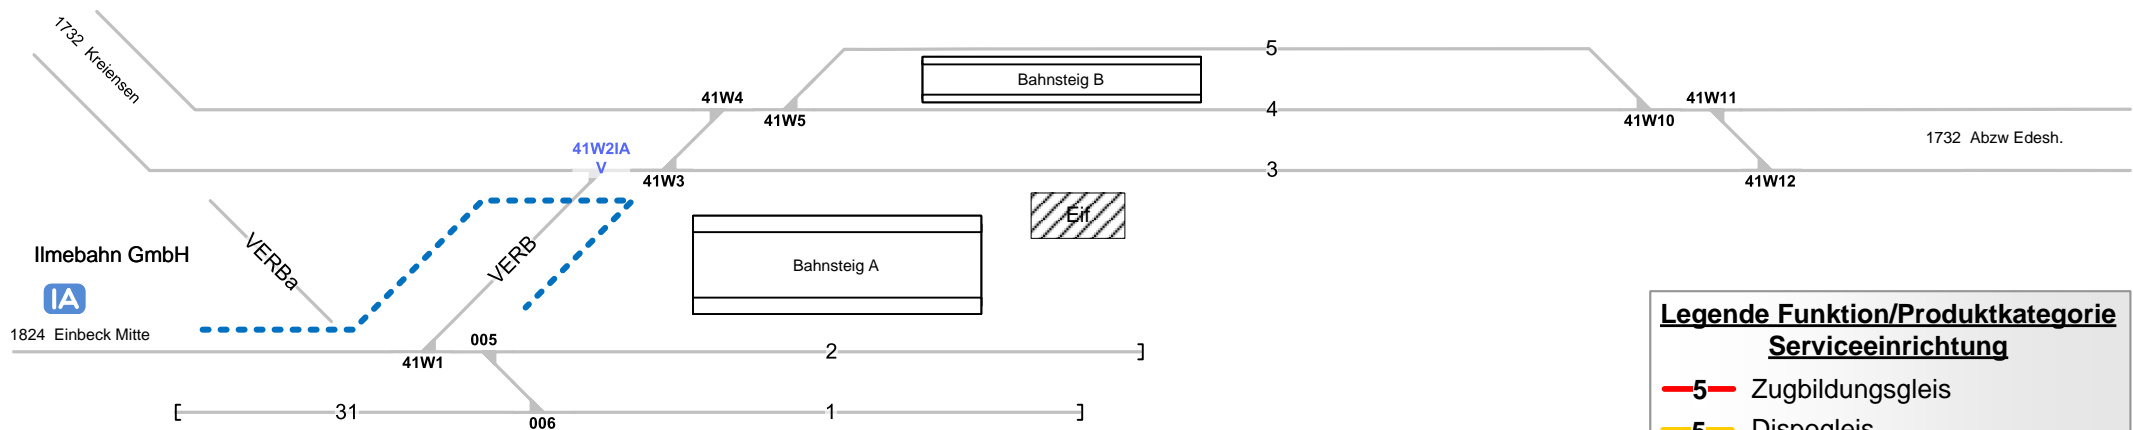

## Einbeck-Salzderhelden

### Legende Funktion/Produktkategorie Serviceeinrichtung

- Zugbildungsgleis
- Dispogleis
- Andigleis
- Ab-/Bereitstellungsgleis
- Ladegleis
- Ladegleis\_KV
- Lokgleis
- Tankgleis
- Zuführungsgleis
- keine Serviceeinrichtung

### Legende Weichen

- ortsgestellte Weiche
- ferngestellte Weiche
- Weiche EOW Bereich