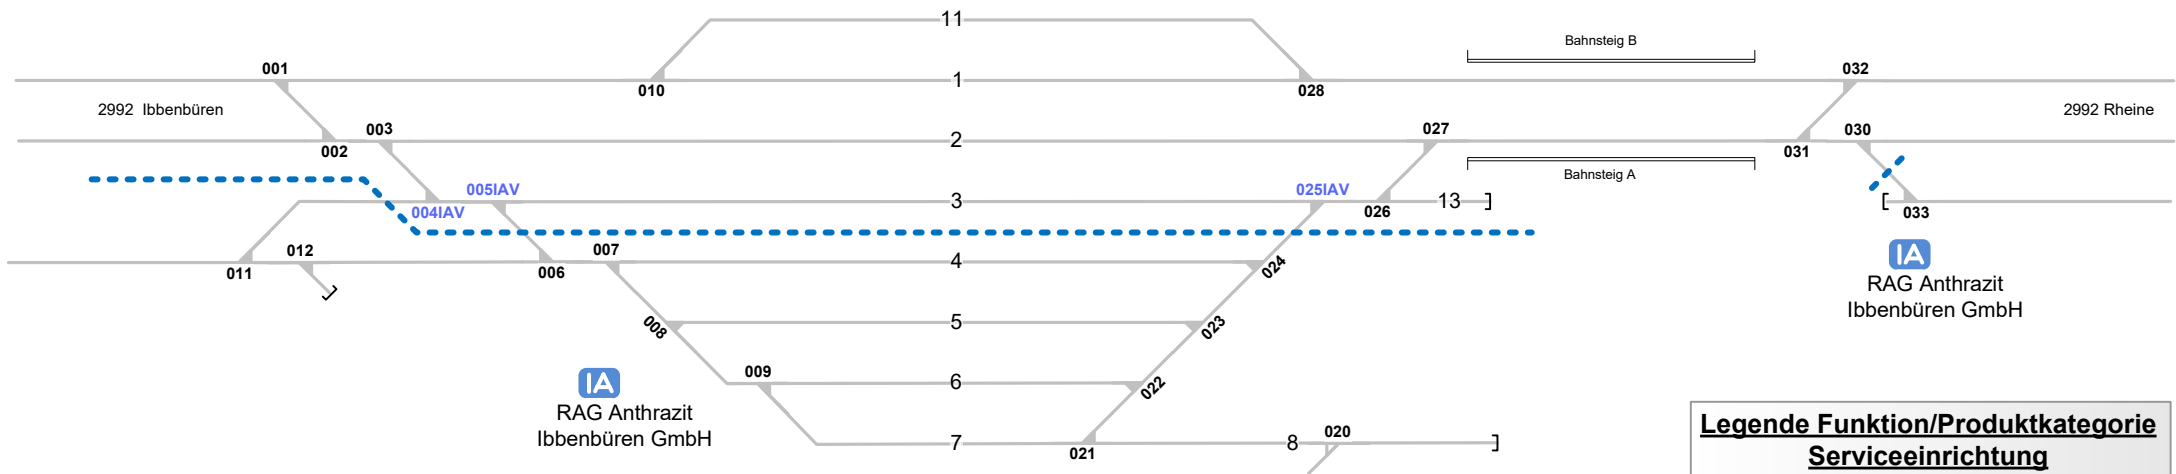

Ibbenbüren-Esch

Legende Funktion/Produktkategorie Serviceeinrichtung

- 5— Zugbildungsgleis
- 5— Dispogleis
- 5— Andigleis
- 5— Ab-/Bereitstellungsgleis
- 5— Ladegleis
- 5— Ladegleis_KV
- 5— Lokgleis
- 5— Tankgleis
- 5— Zuführungsgleis
- 5— keine Serviceeinrichtung