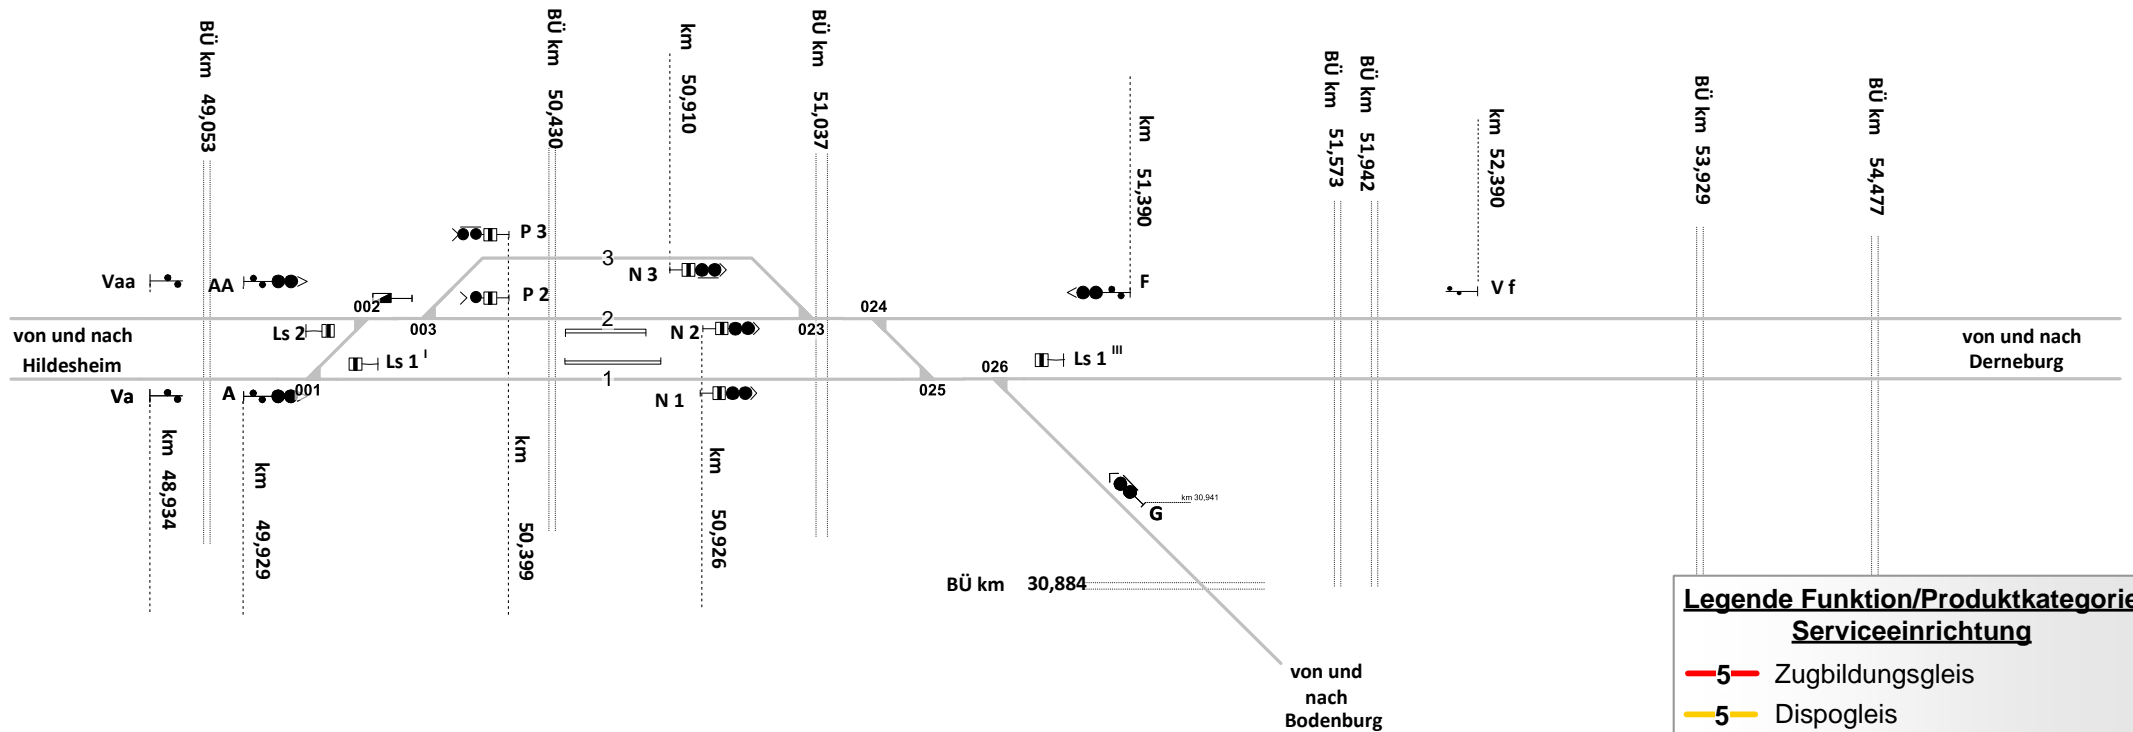

## Großdüngen

### Legende Funktion/Produktkategorie Serviceeinrichtung

- 5 Zugbildungsgleis
- 5 Dispogleis
- 5 Andigleis
- 5 Ab-/Bereitstellungsgleis
- 5 Ladegleis
- 5 Ladegleis\_KV
- 5 Lokgleis
- 5 Tankgleis
- 5 Zuführungsgleis
- 5 keine Serviceeinrichtung