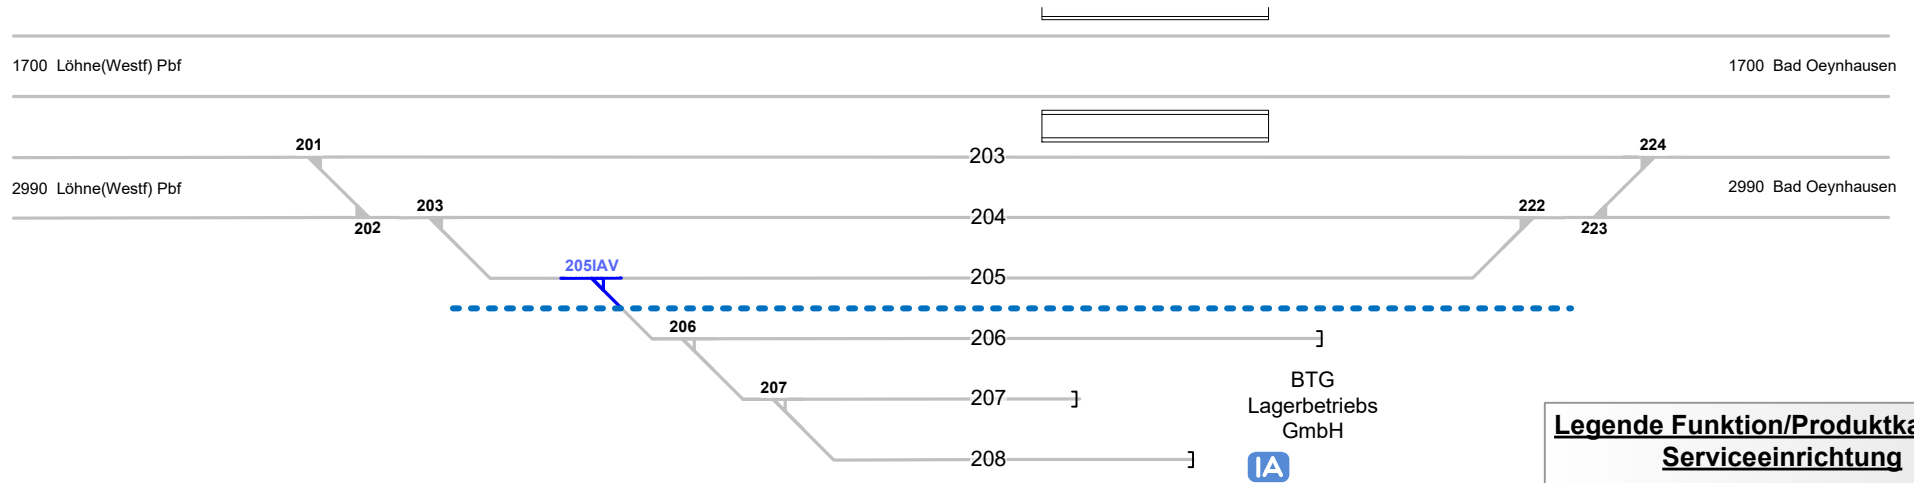

## Gohfeld

Legende Funktion/Produktkategorie Serviceeinrichtung	
<span style="color: red;">—5—</span>	Zugbildungsgleis
<span style="color: yellow;">—5—</span>	Dispogleis
<span style="color: orange;">—5—</span>	Andigleis
<span style="color: blue;">—5—</span>	Ab-/Bereitstellungsgleis
<span style="color: green;">—5—</span>	Ladegleis
<span style="color: teal;">—5—</span>	Ladegleis_KV
<span style="color: brown;">—5—</span>	Lokgleis
<span style="color: cyan;">—5—</span>	Tankgleis
<span style="color: magenta;">—5—</span>	Zuführungsgleis
<span style="color: grey;">—5—</span>	keine Serviceeinrichtung