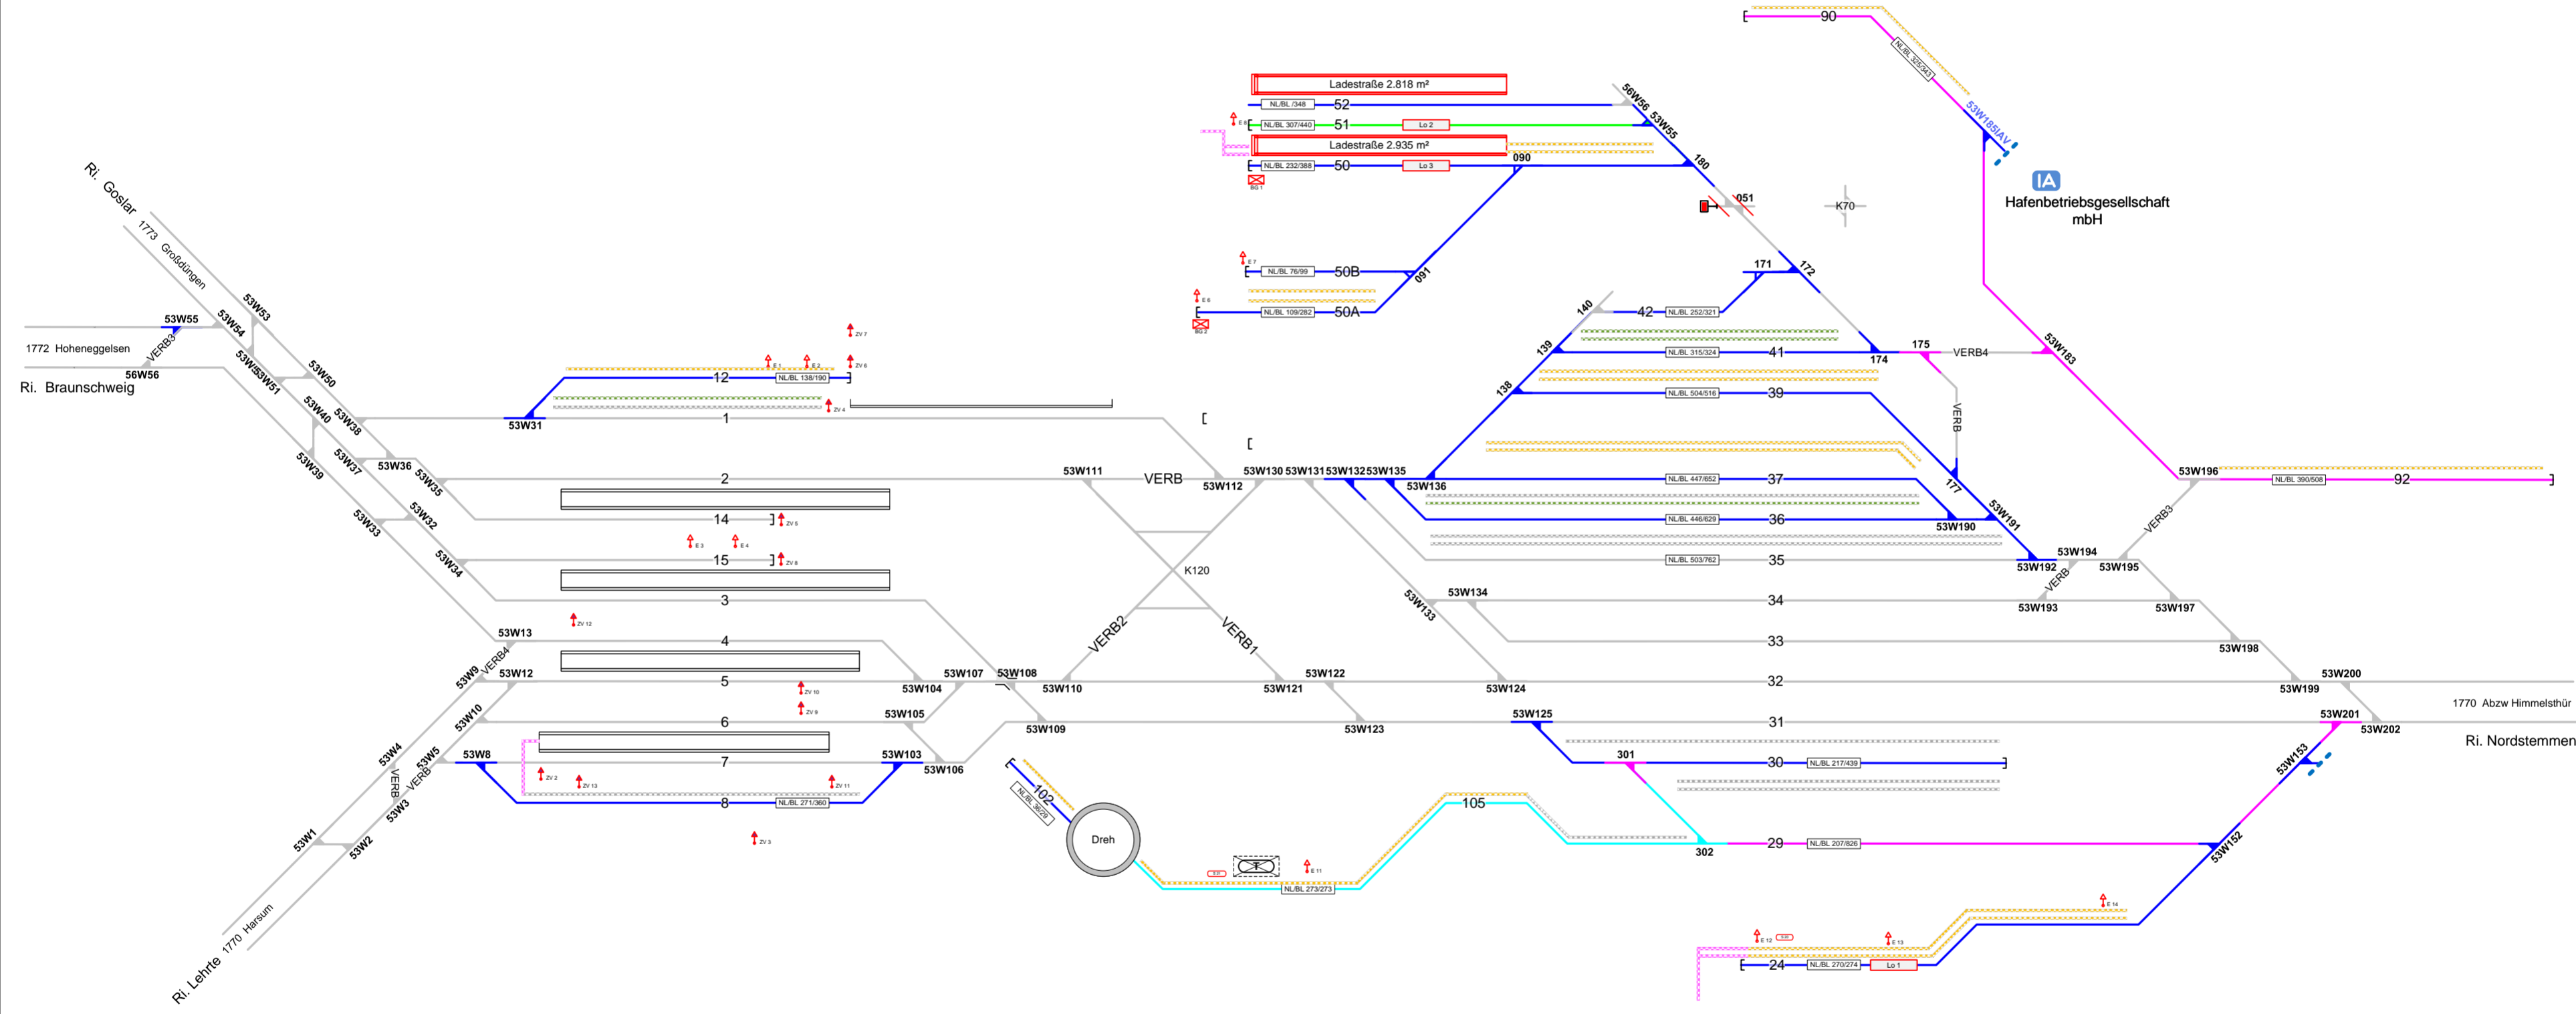

Hildesheim

Hildesheim Pbf

Hildesheim Gbf

Legende Weichen

- ortsgestellte Weiche
- ferngestellte Weiche
- EOW - Weiche EOW Bereich

Legende Wege

- Rangierweg $\geq 1,30$ m
- Verkehrsweg $\geq 1,0$ m
- Zu-/Rand-/Überwege
- Raum $< 1,0$ m

Einbauten sind nicht dargestellt. Dies ist in der Gefährdungsbeurteilung zu beachten. Mitarbeiter sind entsprechend zu unterweisen.

Legende Beleuchtung

- Serviceeinrichtung ohne Beleuchtung
- Beleuchtungsstärke < 10 Lux
- Beleuchtungsstärke ≥ 10 Lux

Legende Zusatzausstattung

- E 1 - Elektrant
- ZV 1 - Zugvorheizanlage
- BESA 1 - Besandungsanlage
- TA 2 - Lokabstellplatz ohne Schutzvorrichtung
- L Lad2 1 von 1 - Ladestraße

Legende Funktion/Produktkategorie Serviceeinrichtung

- Zugbildungsgleis
- Dispogleis
- Andigleis
- Ab-/Bereitstellungsgleis
- Ladegleis
- Ladegleis_KV
- Lokgleis
- Tankgleis
- Zuführungsgleis
- keine Serviceeinrichtung