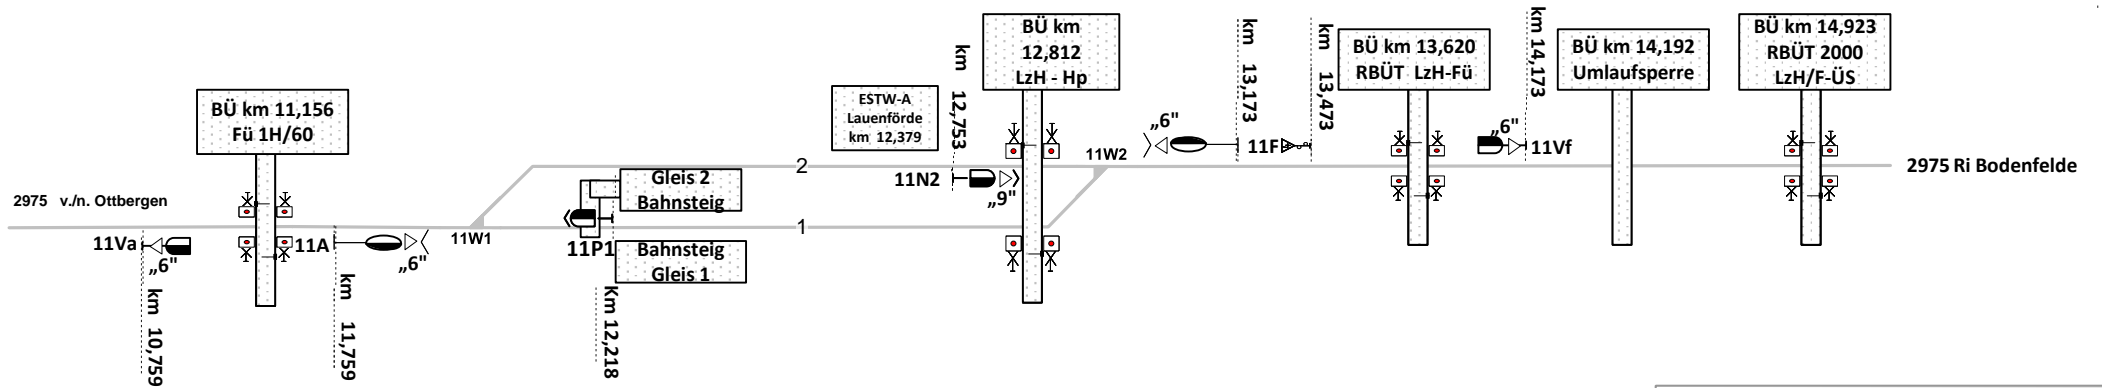

Bf Lauenförde (HLFO)
ESTW-A (Kz 11)

Lauenförde

Legende Funktion/Produktkategorie Serviceeinrichtung

	Zugbildungsgleis
	Dispogleis
	Andigleis
	Ab-/Bereitstellungsgleis
	Ladegleis
	Ladegleis_KV
	Lokgleis
	Tankgleis
	Zuführungsgleis
	keine Serviceeinrichtung