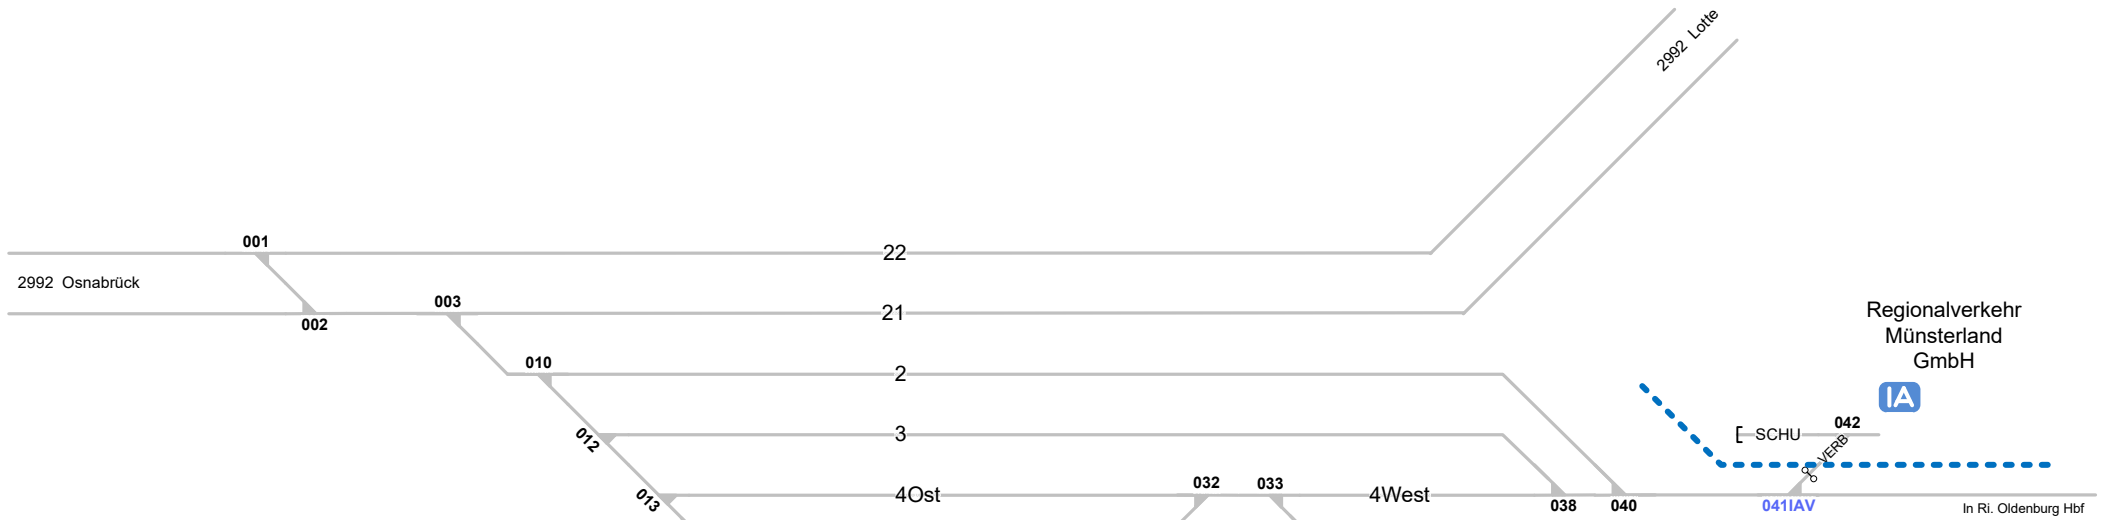

Osnabrück-Eversburg

Stadt Osnabrück
Eigenbetrieb Immobilien- und
Gebäudemanagement
Frau Strangmann

Stadt Osnabrück

Legende Funktion/Produktkategorie Serviceeinrichtung	
5	Zugbildungsgleis
5	Dispogleis
5	Andigleis
5	Ab-/Bereitstellungsgleis
5	Ladegleis
5	Ladegleis_KV
5	Lokgleis
5	Tankgleis
5	Zuführungsgleis
5	keine Serviceeinrichtung