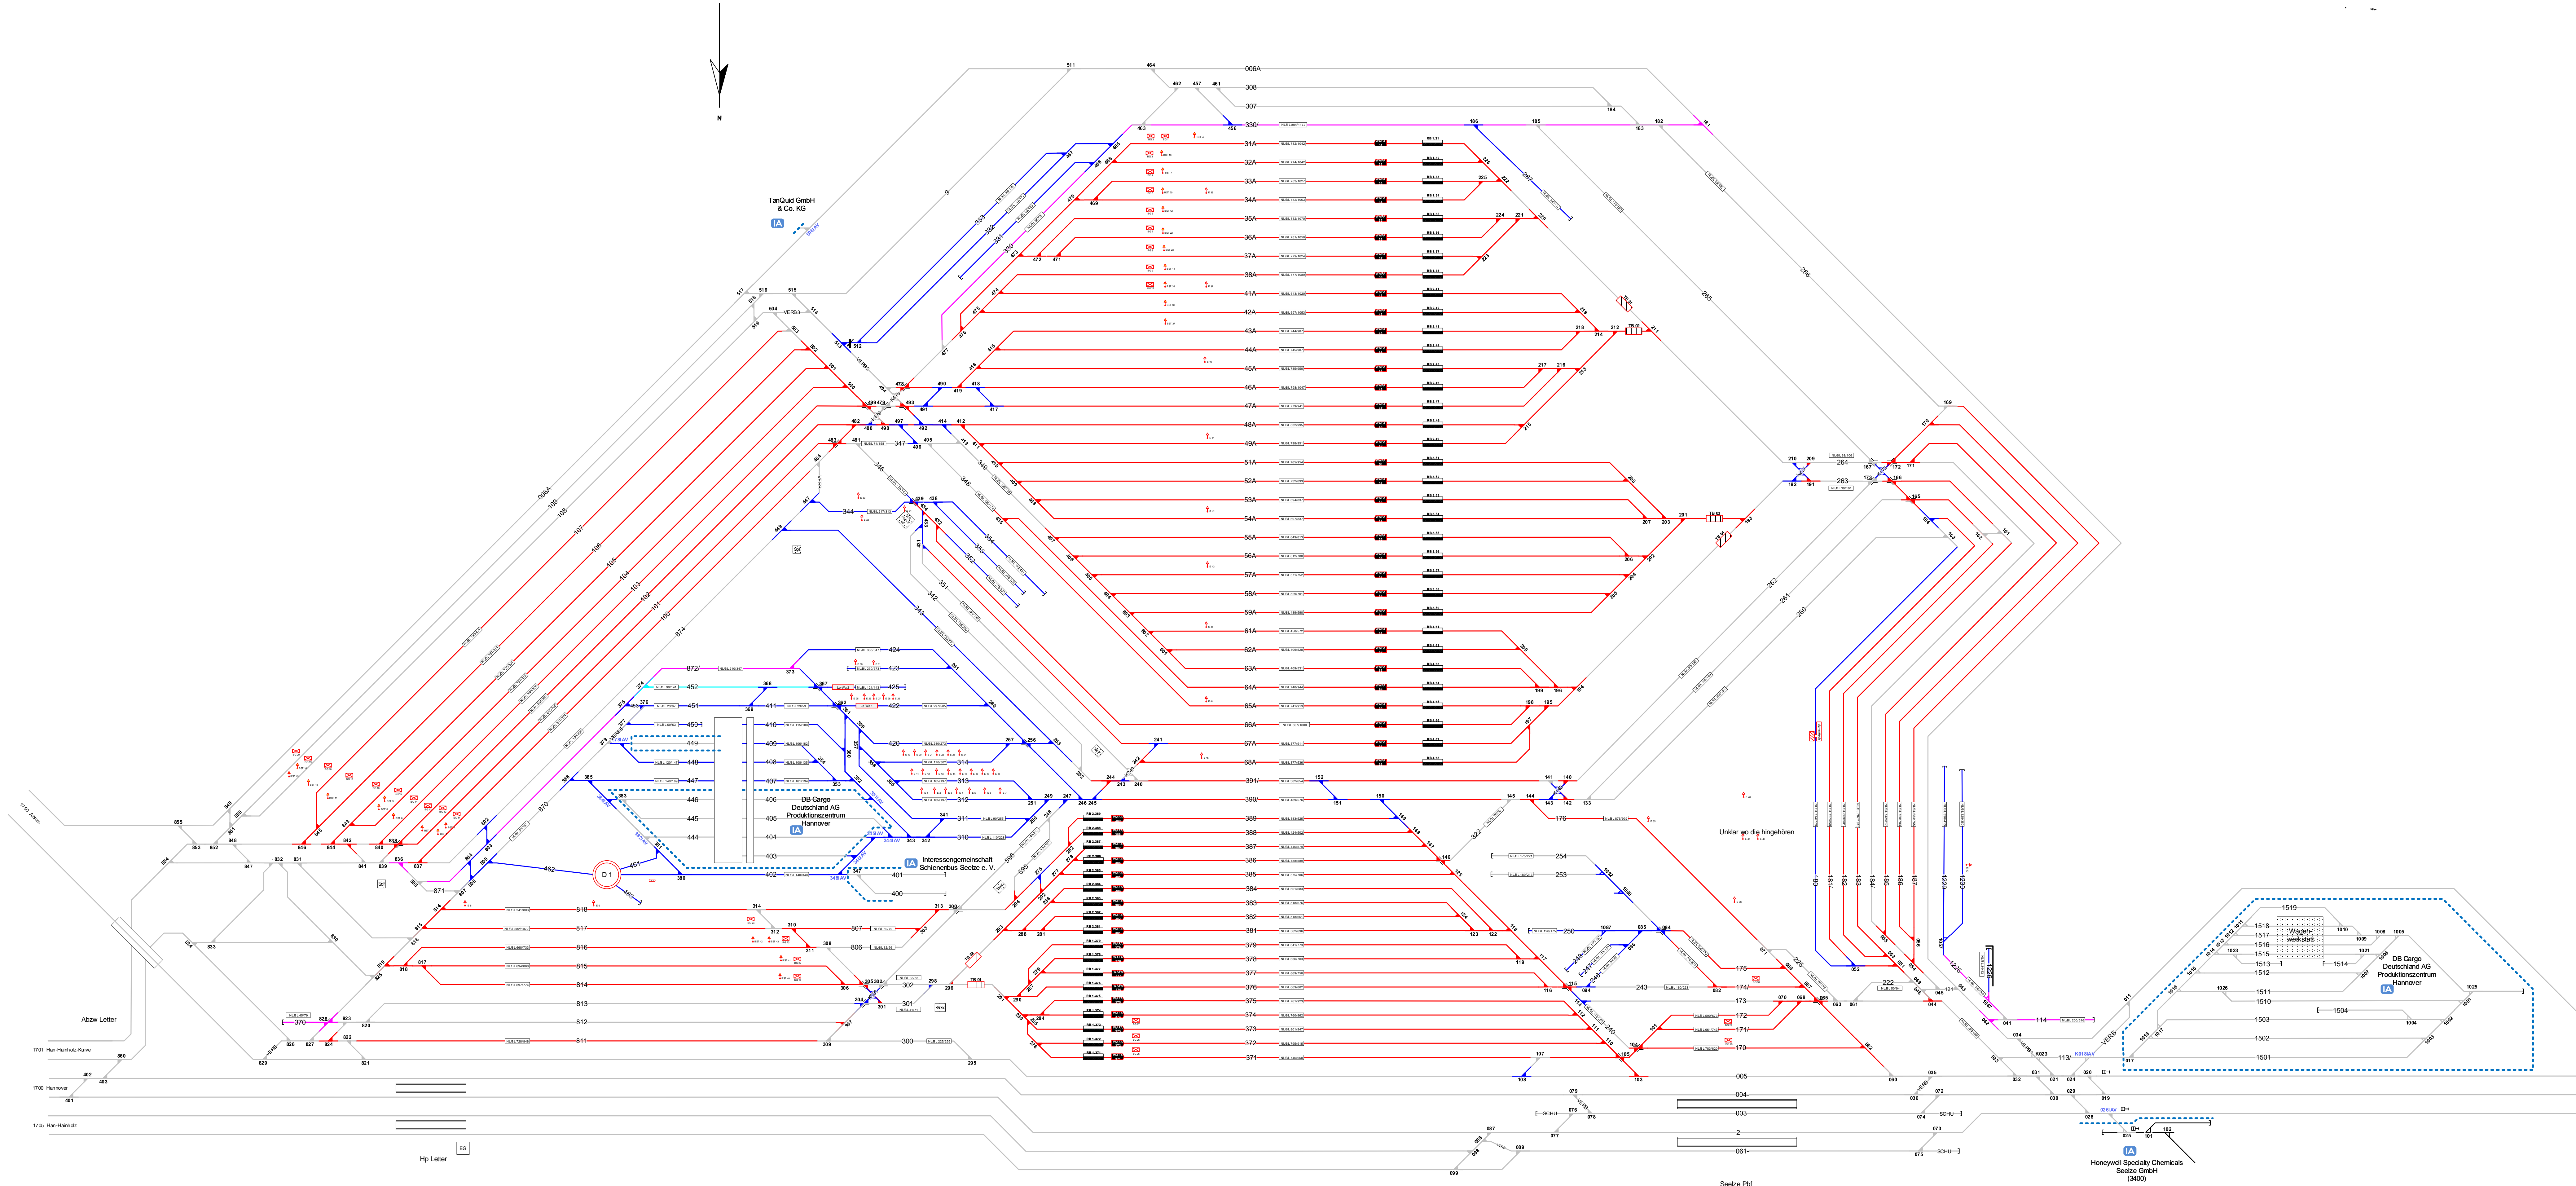

Gleisnummern: wird nachgeliefert

Legende Weichen

- ortsgestellte Weiche
- ferngesteuerte Weiche
- Weiche EOW Bereich

Legende Beleuchtung

- Serviceeinrichtung ohne Beleuchtung
- Beleuchtungsstärke < 10 Lux
- Beleuchtungsstärke ≥ 10 Lux

Legende Zusatzausstattung

- E1 - Elektrant
- Druckluftständer
- Bremsprobegerät
- Wagenföreranlage
- Besandungsanlage
- Gefälleausgleichsbremse
- Talbremsen
- Gleiswaage dynamisch
- Tiz-Abstellplatz mit Matte

Legende Funktion/Produktkategorie Serviceeinrichtung

- Zugbildungsgleis
- Dispsogleis
- Andigleis
- Ab-/Bereitstellungsgleis
- Ladegleis
- Ladegleis_KV
- Lokgleis
- Tankgleis
- Zuführungsgleis
- keine Serviceeinrichtung