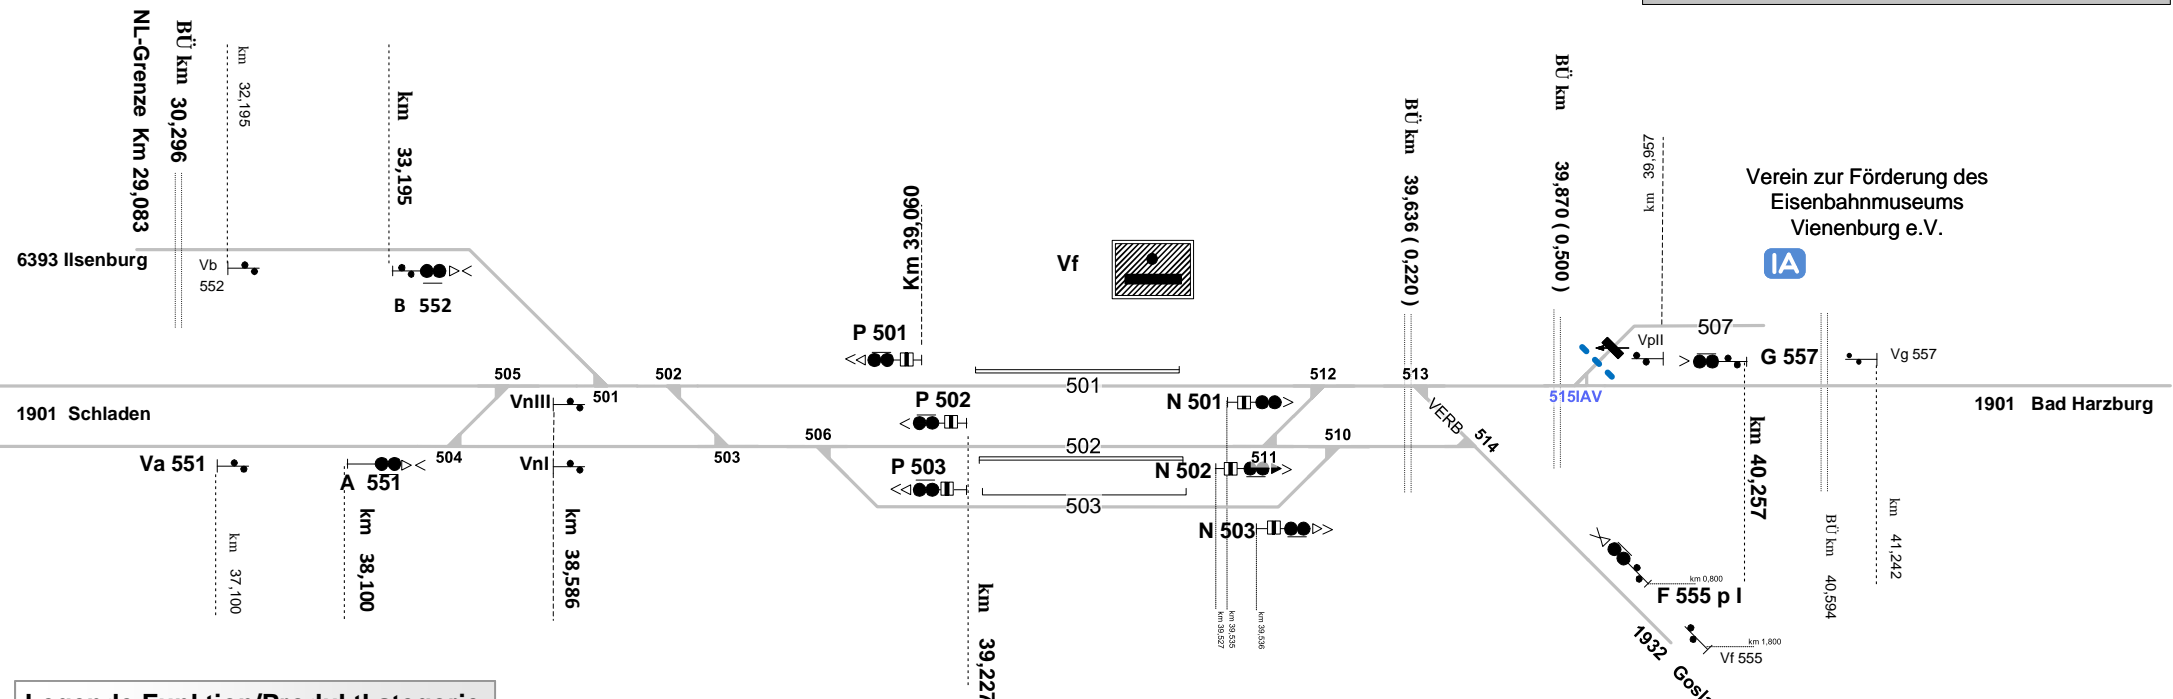

## Vienenburg

**Legende Funktion/Produktkategorie Serviceeinrichtung**

- 5— Zugbildungsgleis
- 5— Dispogleis
- 5— Andigleis
- 5— Ab-/Bereitstellungsgleis
- 5— Ladegleis
- 5— Ladegleis\_KV
- 5— Lokgleis
- 5— Tankgleis
- 5— Zuführungsgleis
- 5— keine Serviceeinrichtung