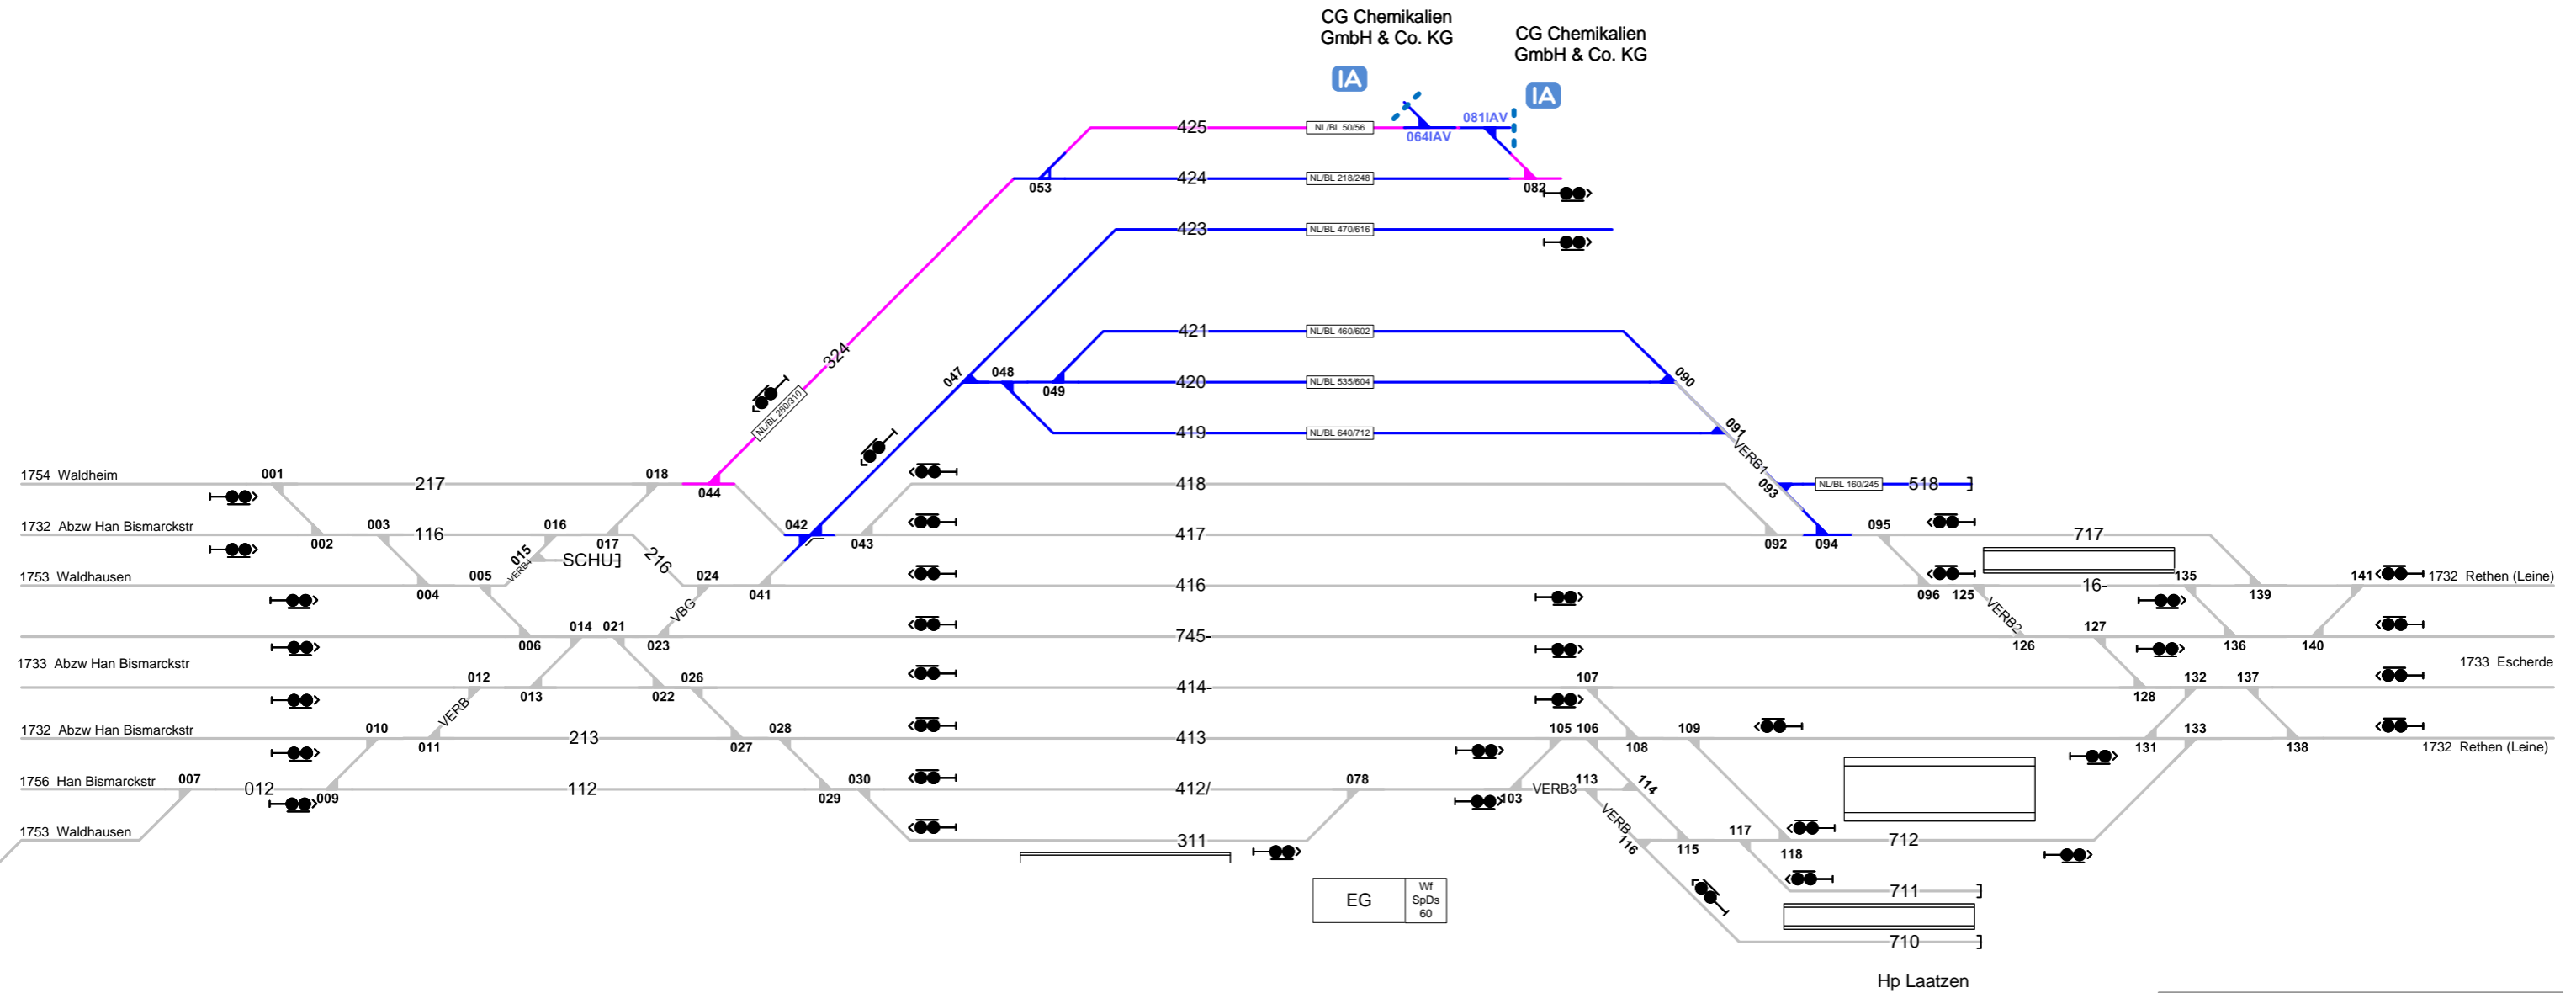

Hannover-Wülfel

Legende Beleuchtung	
	- Serviceeinrichtung ohne Beleuchtung
	- Beleuchtungsstärke < 10 Lux
	- Beleuchtungsstärke ≥ 10 Lux

Legende Weichen	
	- ortsgestellte Weiche
	- ferngestellte Weiche
	- Weiche EOW Bereich

Legende Zusatzausstattung	
	E 1 - Elektrant