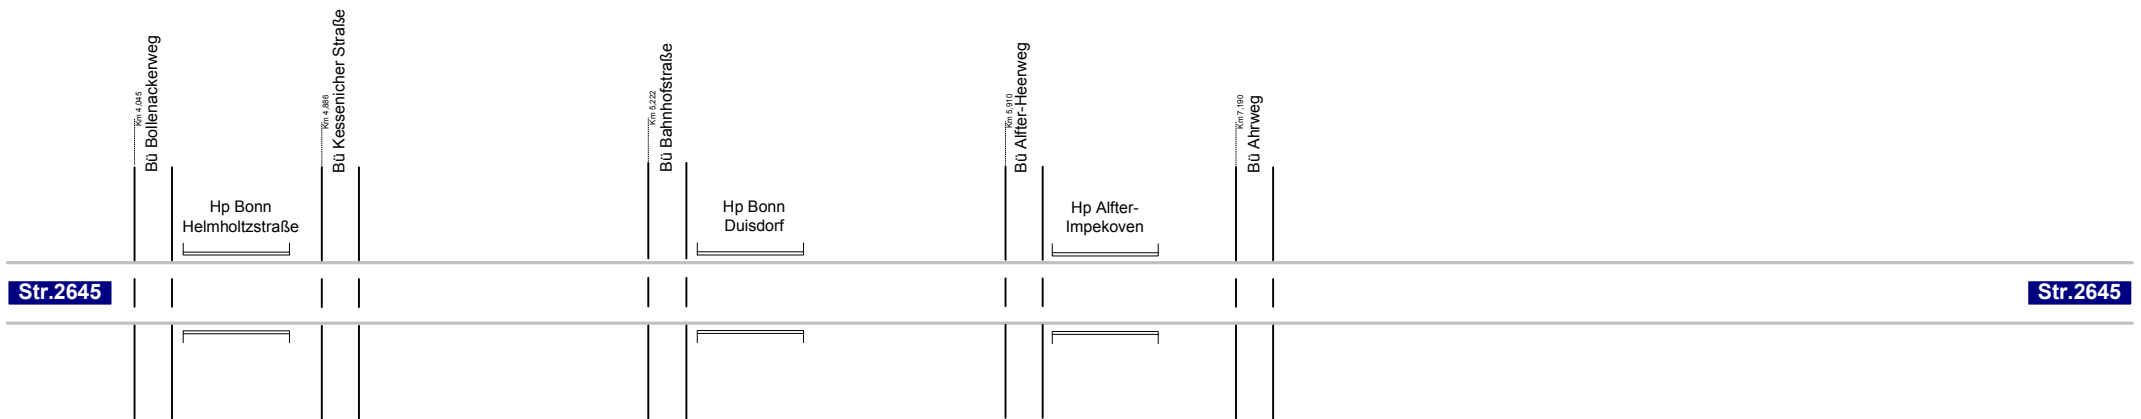

Bonn - Duisdorf

Legende Funktion/Produktkategorie Serviceeinrichtung

- 5 Zugbildungsgleis
- 5 Dispogleis
- 5 Andigleis
- 5 Ab-/Bereitstellungsgleis
- 5 Ladegleis
- 5 Ladegleis_KV
- 5 Lokgleis
- 5 Tankgleis
- 5 Zuführungsgleis
- 5 keine Serviceeinrichtung