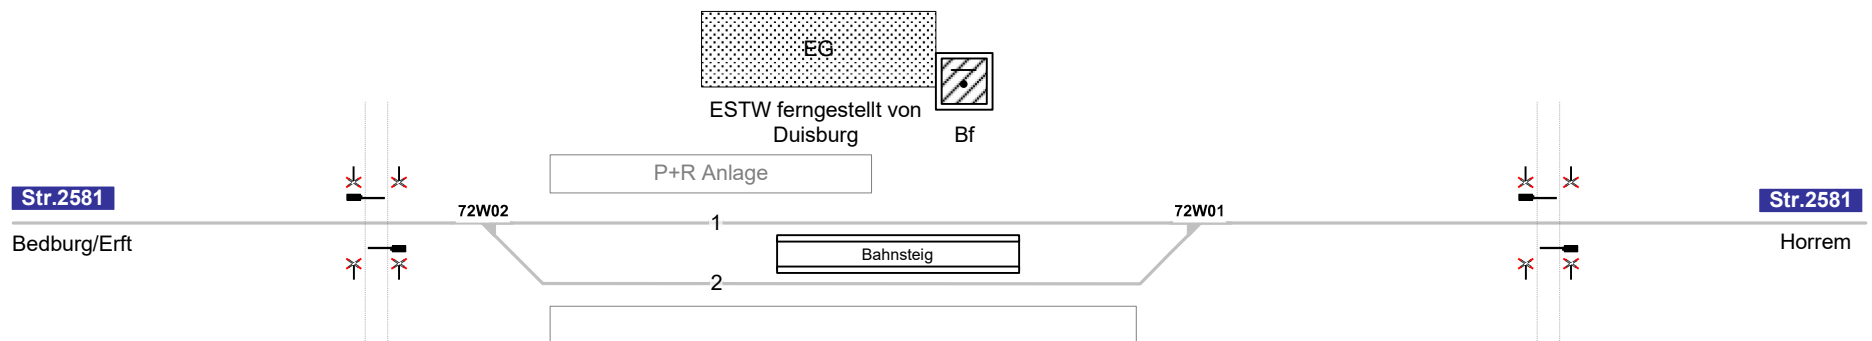

Bergheim/Erft

Str. Bedburg - Horrem 2581
km 7,0 - 8,3

Legende Funktion/Produktkategorie Serviceeinrichtung

- 5 Zugbildungsgleis
- 5 Dispogleis
- 5 Andigleis
- 5 Ab-/Bereitstellungsgleis
- 5 Ladegleis
- 5 Ladegleis_KV
- 5 Lokgleis
- 5 Tankgleis
- 5 Zuführungsgleis
- 5 keine Serviceeinrichtung

Legende Beleuchtung

- Serviceeinrichtung ohne Beleuchtung
- Beleuchtungsstärke < 10 Lux
- in Gleis 10 - 35, 40 - 52, etc.