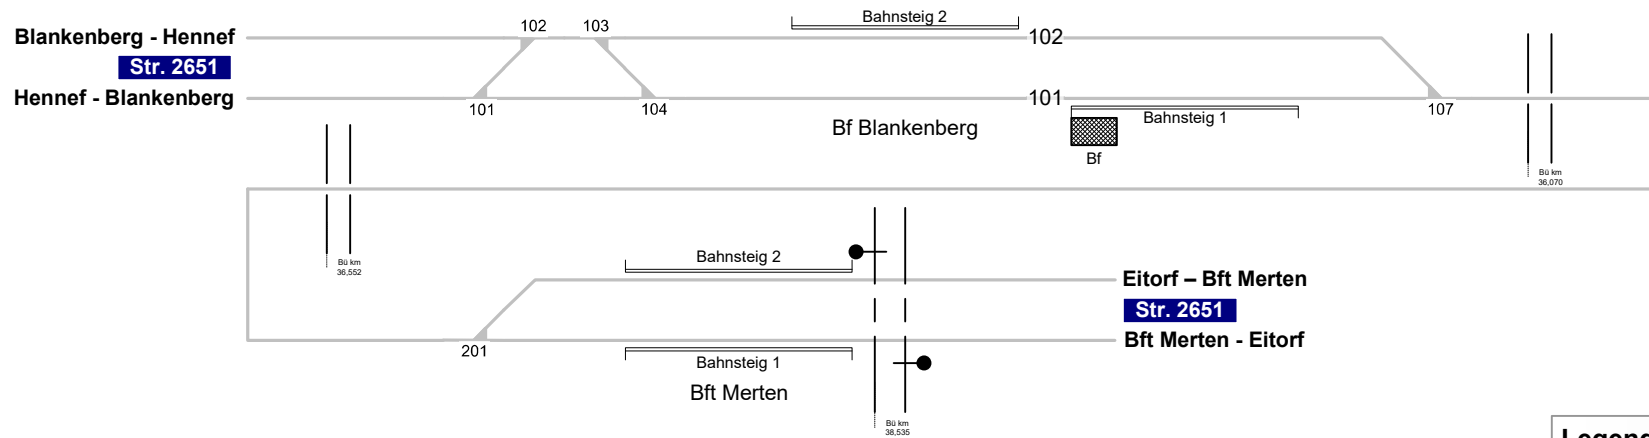

Blankenberg + Bft Merten

Legende Funktion/Produktkategorie Serviceeinrichtung	
5	Zugbildungsgleis
5	Dispogleis
5	Andigleis
5	Ab-/Bereitstellungsgleis
5	Ladegleis
5	Ladegleis_KV
5	Lokgleis
5	Tankgleis
5	Zuführungsgleis
5	keine Serviceeinrichtung