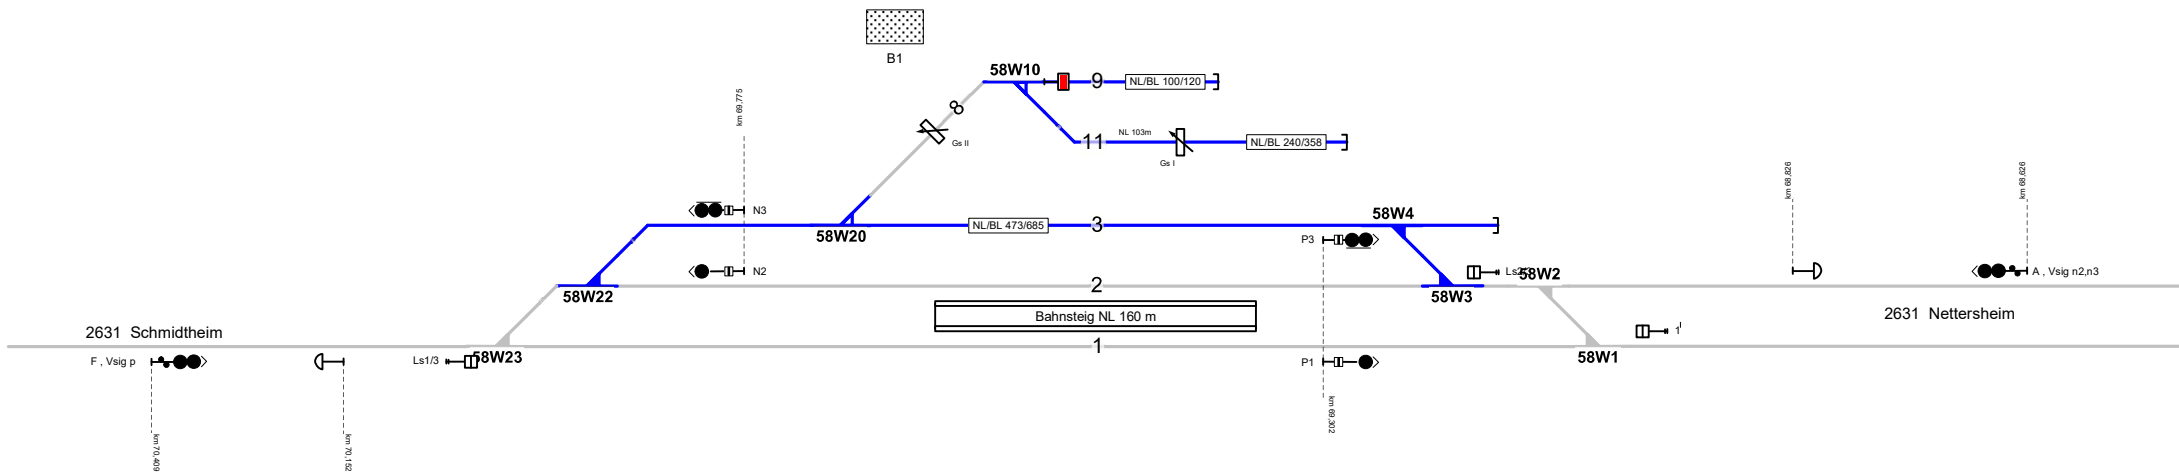

## Blankenheim (Wald)

### Legende Funktion/Produktkategorie Serviceeinrichtung

- Zugbildungsgleis
- Dispogleis
- Andigleis
- Ab-/Bereitstellungsgleis
- Ladegleis
- Ladegleis\_KV
- Lokgleis
- Tankgleis
- Zuführungsgleis
- keine Serviceeinrichtung

### Legende Beleuchtung

- Serviceeinrichtung ohne Beleuchtung
- Beleuchtungsstärke < 10 Lux
- in Gleis 10 - 35, 40 - 52, etc.