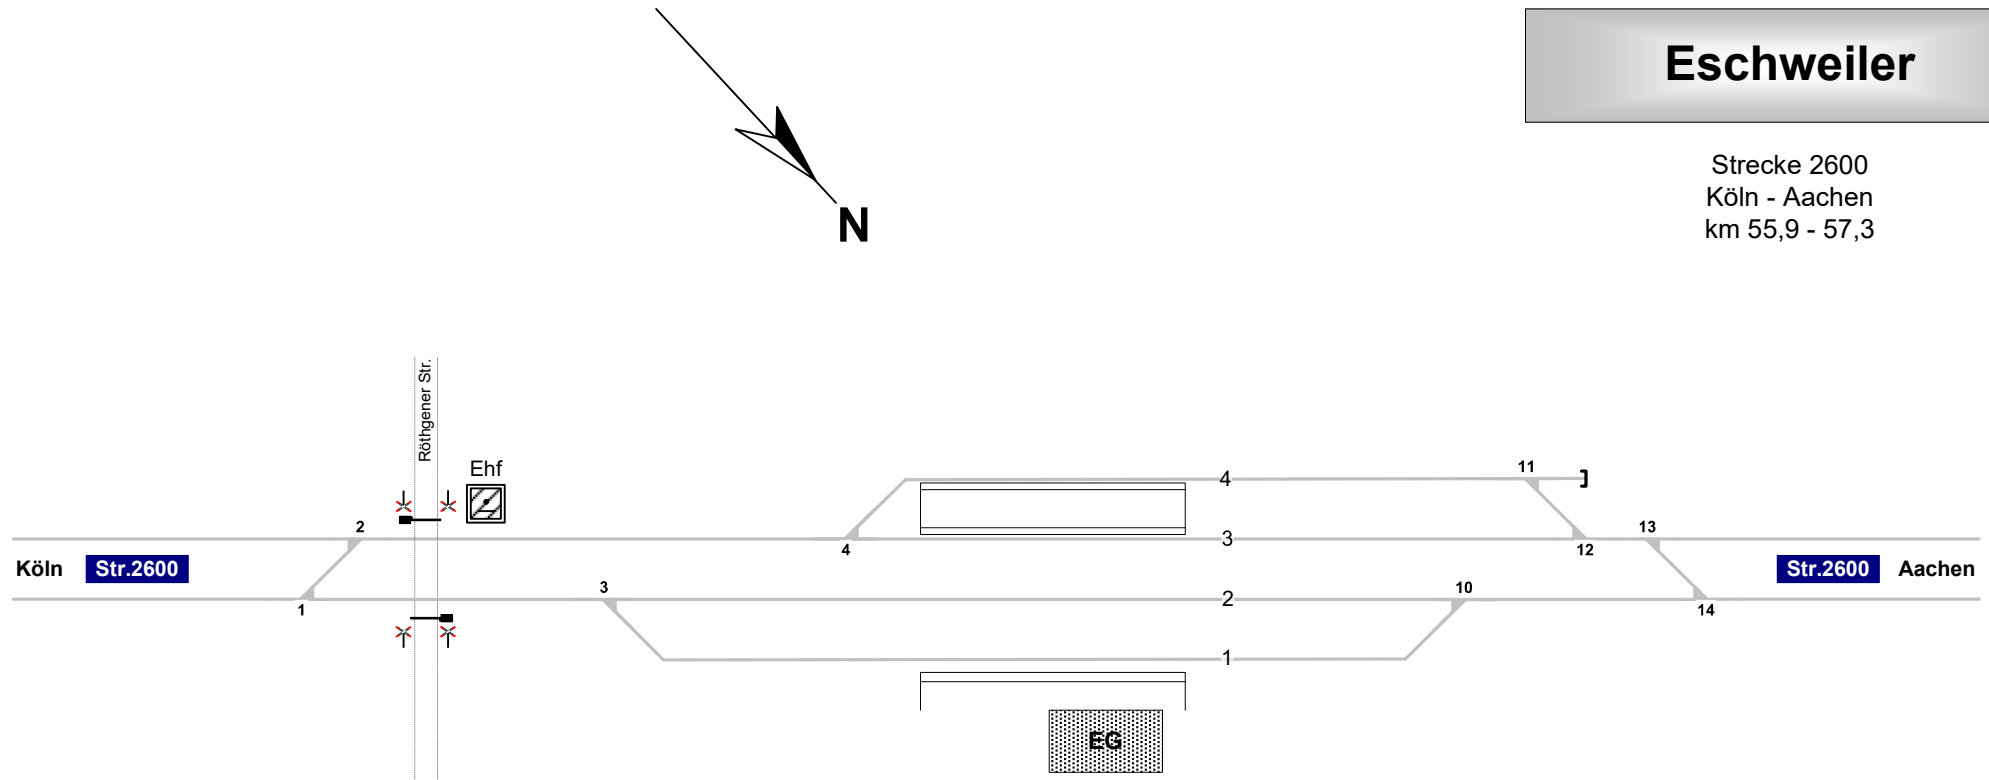

## Eschweiler

Strecke 2600  
Köln - Aachen  
km 55,9 - 57,3

### Legende Funktion/Produktkategorie Serviceeinrichtung

- 5— Zugbildungsgleis
- 5— Dispogleis
- 5— Andigleis
- 5— Ab-/Bereitstellungsgleis
- 5— Ladegleis
- 5— Ladegleis\_KV
- 5— Lokgleis
- 5— Tankgleis
- 5— Zuführungsgleis
- 5— keine Serviceeinrichtung