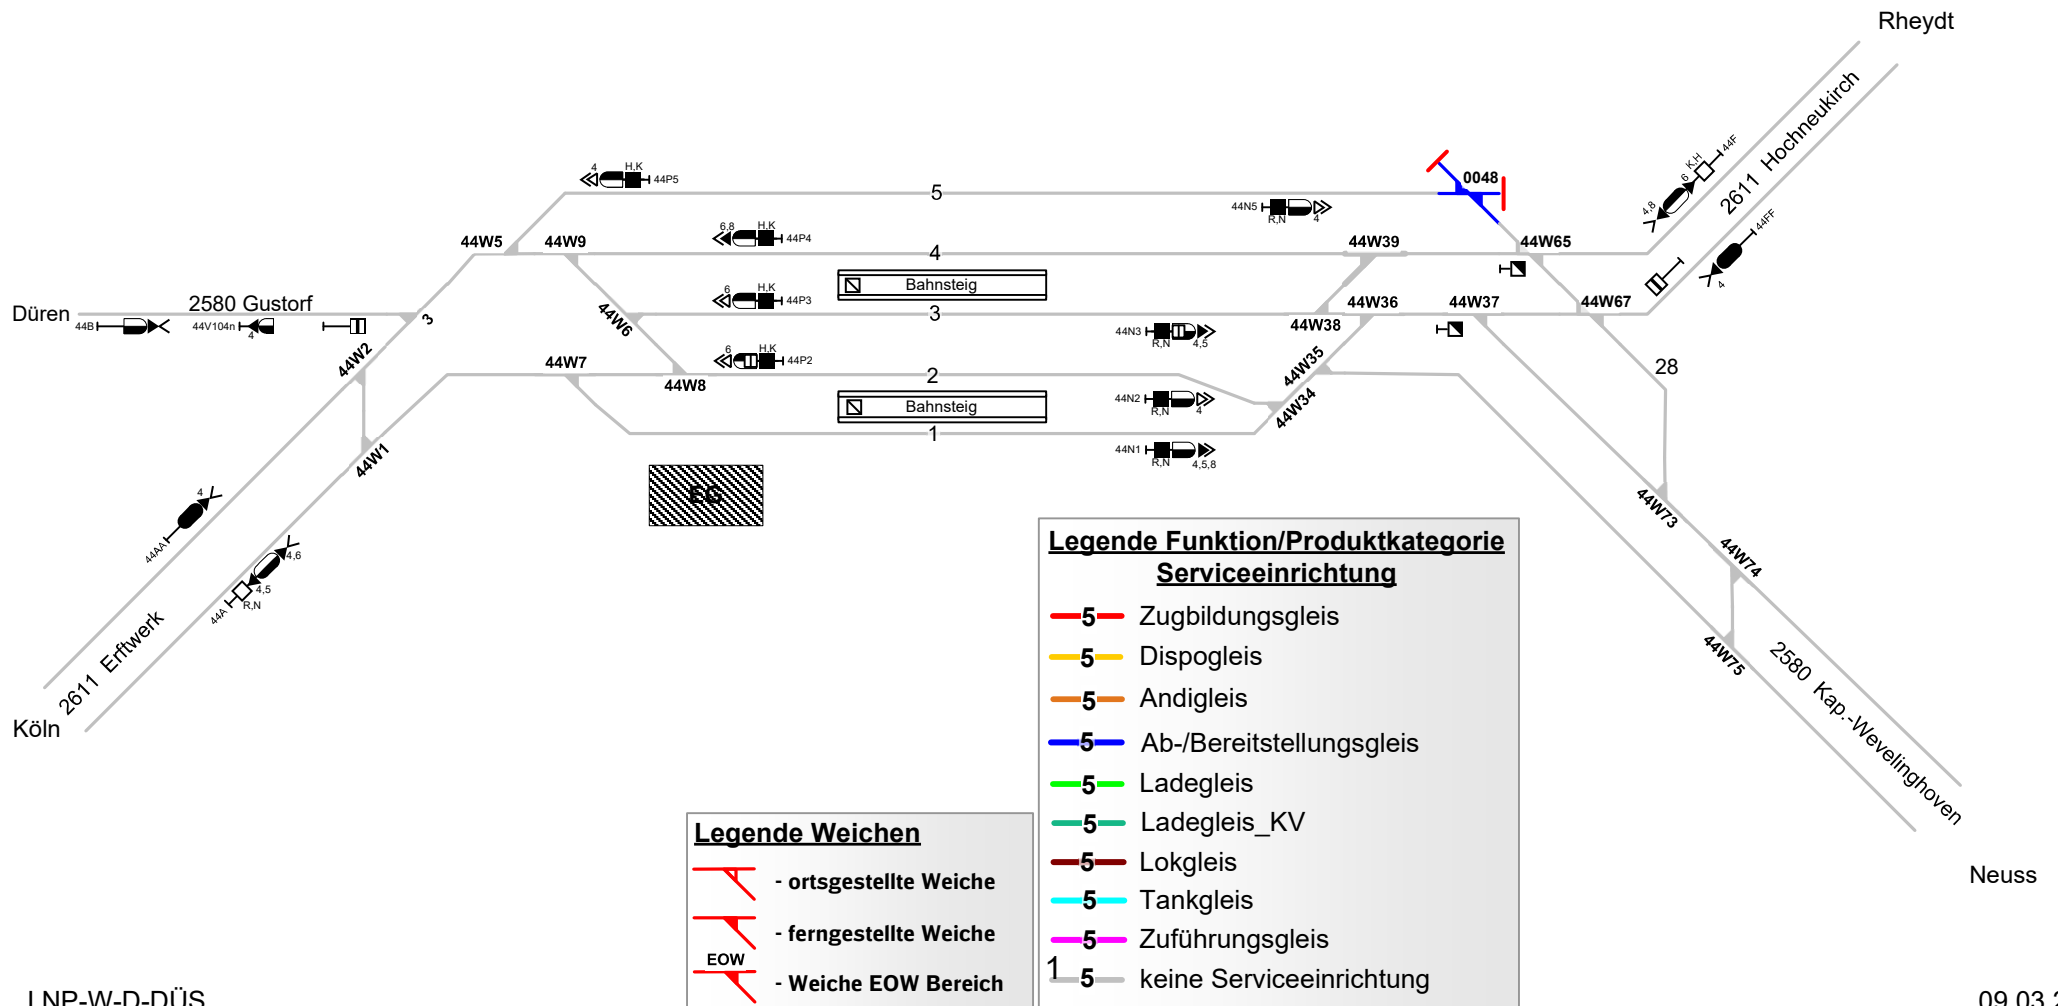

## Grevenbroich

Str. Köln - Rheydt  
km 30,6 - 32,3

Legende Funktion/Produktkategorie	
Serviceeinrichtung	
	5 Zugbildungsgleis
	5 Dispogleis
	5 Andigleis
	5 Ab-/Bereitstellungsgleis
	5 Ladegleis
	5 Ladegleis_KV
	5 Lokgleis
	5 Tankgleis
	5 Zuführungsgleis
	1 keine Serviceeinrichtung

Legende Weichen	
	- ortsgestellte Weiche
	- ferngestellte Weiche
	- Weiche EOW Bereich