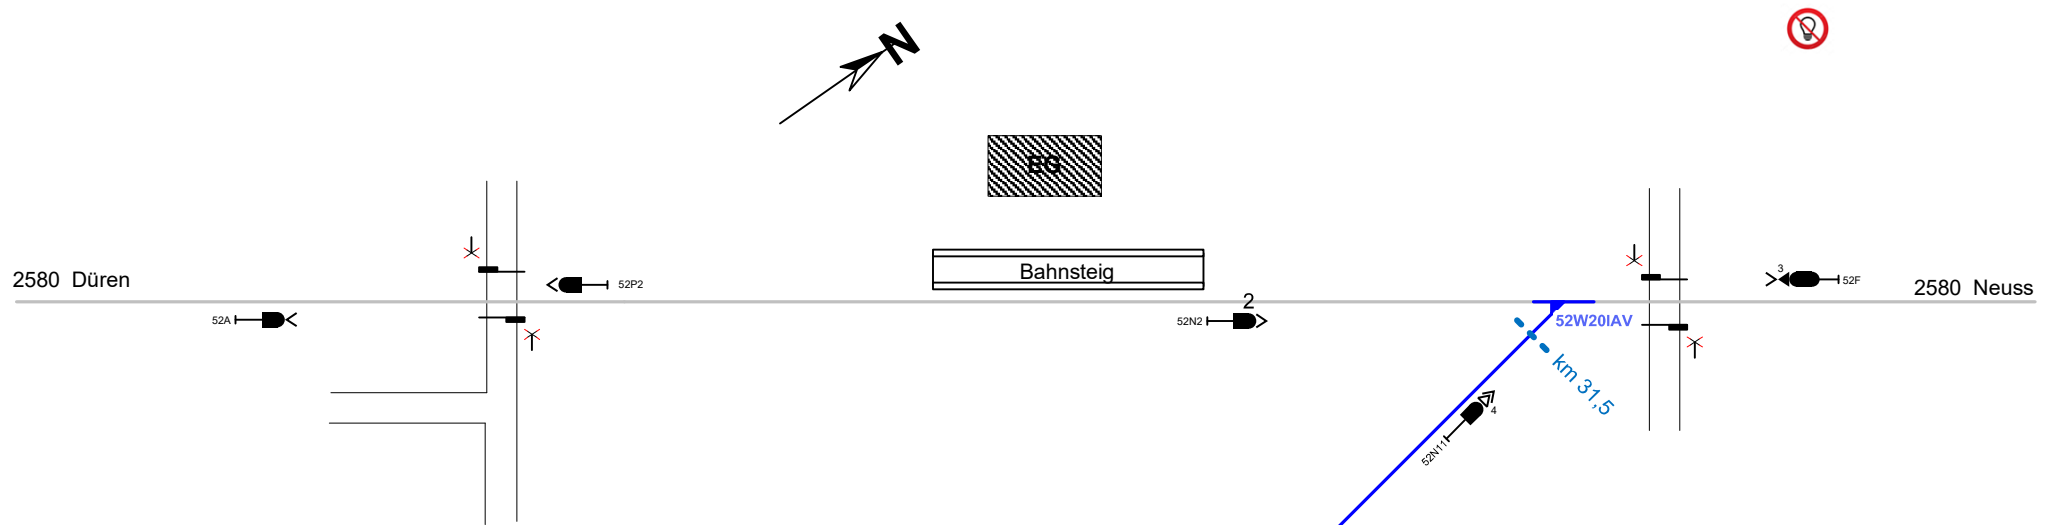

Gustorf

Str. Düren - Neuss
km 30,5 - 32,0

Legende Funktion/Produktkategorie Serviceeinrichtung

— 5	Zugbildungsgleis
— 5	Dispogleis
— 5	Andigleis
— 5	Ab-/Bereitstellungsgleis
— 5	Ladegleis
— 5	Ladegleis_KV
— 5	Lokgleis
— 5	Tankgleis
— 5	Zuführungsgleis
— 5	keine Serviceeinrichtung

Legende Beleuchtung

	- Serviceeinrichtung ohne Beleuchtung
	- Beleuchtungsstärke < 10 Lux
	- Beleuchtungsstärke ≥ 10 Lux

Legende Weichen

	- ortsgestellte Weiche
	- ferngestellte Weiche
	- Weiche EOW Bereich