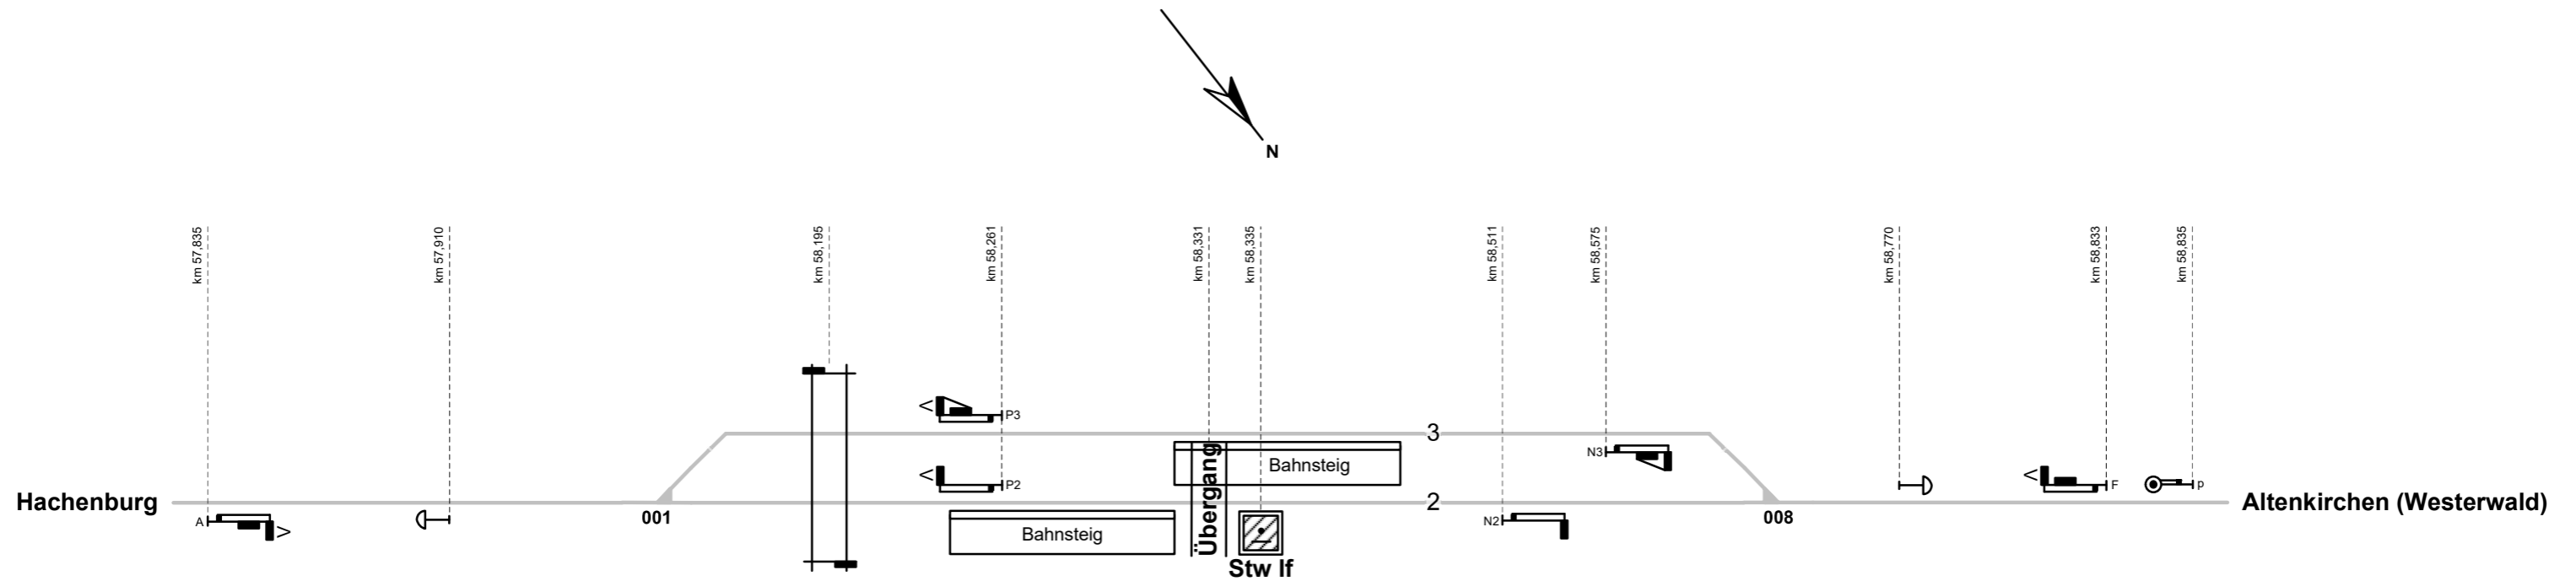

Ingelbach

Legende Funktion/Produktkategorie Serviceeinrichtung

- 5— Zugbildungsgleis
- 5— Dispogleis
- 5— Andigleis
- 5— Ab-/Bereitstellungsgleis
- 5— Ladegleis
- 5— Ladegleis_KV
- 5— Lokgleis
- 5— Tankgleis
- 5— Zuführungsgleis
- 5— keine Serviceeinrichtung

Legende Weichen

- ortsgestellte Weiche
- ferngestellte Weiche
- Weiche EOW Bereich