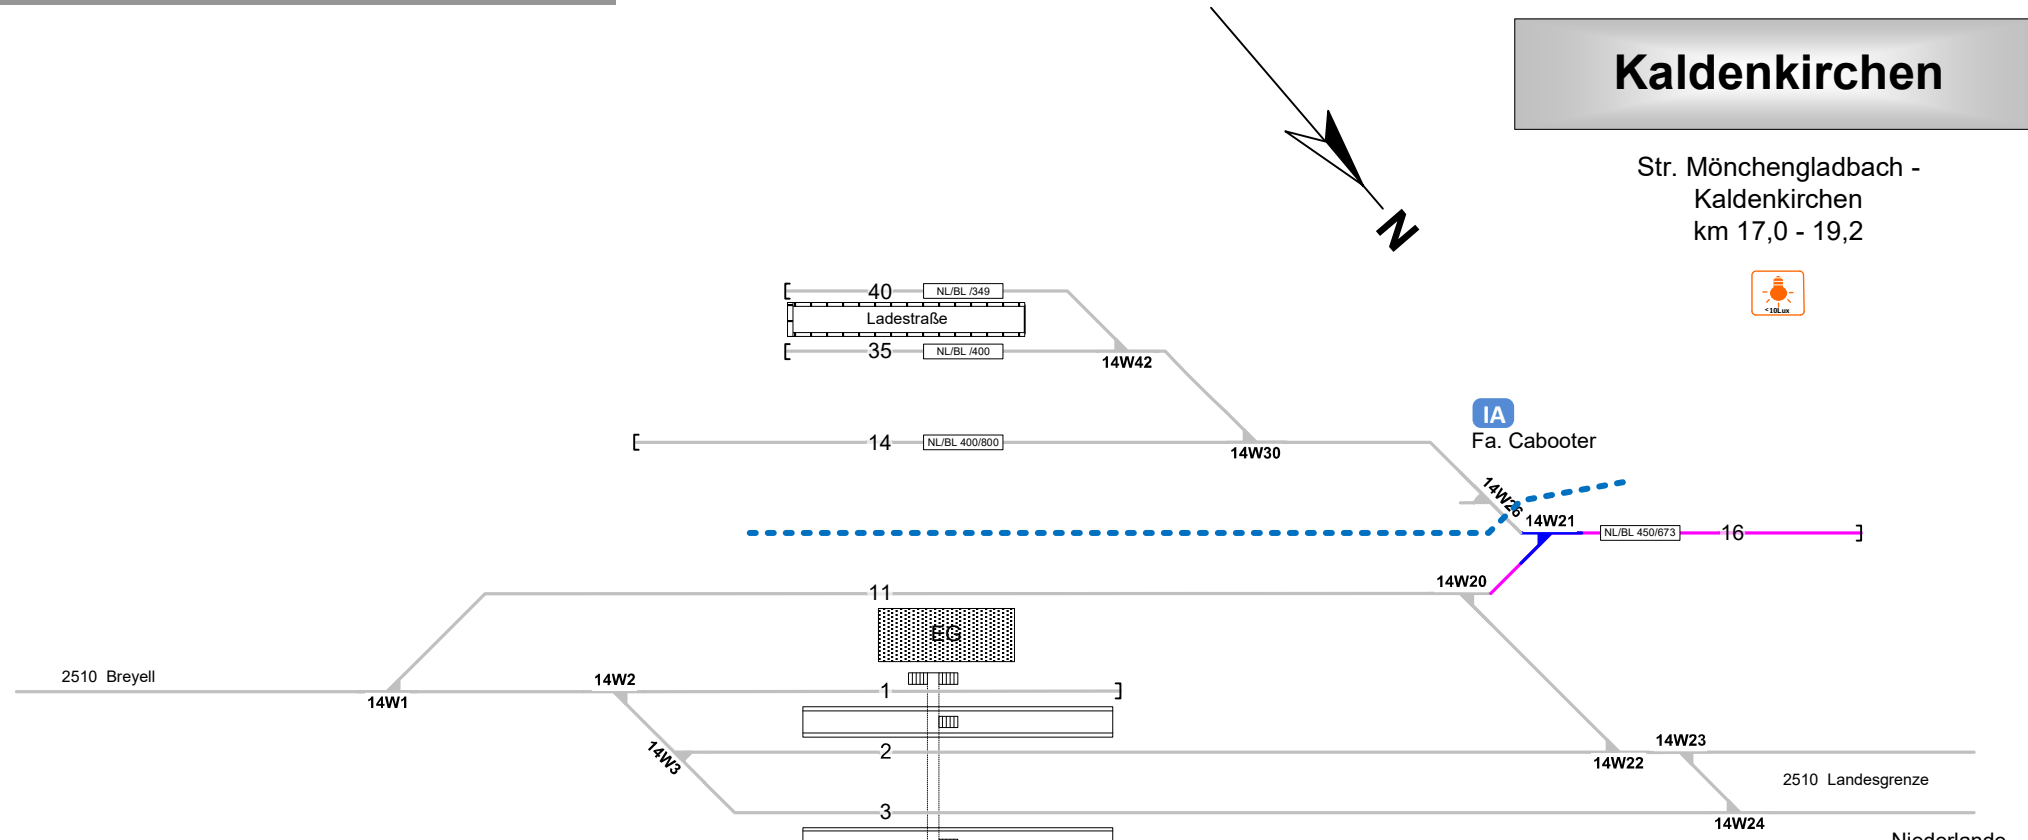

Kaldenkirchen

Str. Mönchengladbach -
Kaldenkirchen
km 17,0 - 19,2

Legende Weichen

- ortsgestellte Weiche
- ferngestellte Weiche
- Weiche EOW Bereich

Legende Beleuchtung

- Serviceeinrichtung ohne Beleuchtung
- Beleuchtungsstärke <math>< 10 \text{ Lux}</math>
- Beleuchtungsstärke $\ge 10 \text{ Lux}$

Legende Funktion/Produktkategorie Serviceeinrichtung

- Zugbildungsgleis
- Dispogleis
- Andigleis
- Ab-/Bereitstellungsgleis
- Ladegleis
- Ladegleis_KV
- Lokgleis
- Tankgleis
- Zuführungsgleis
- keine Serviceeinrichtung