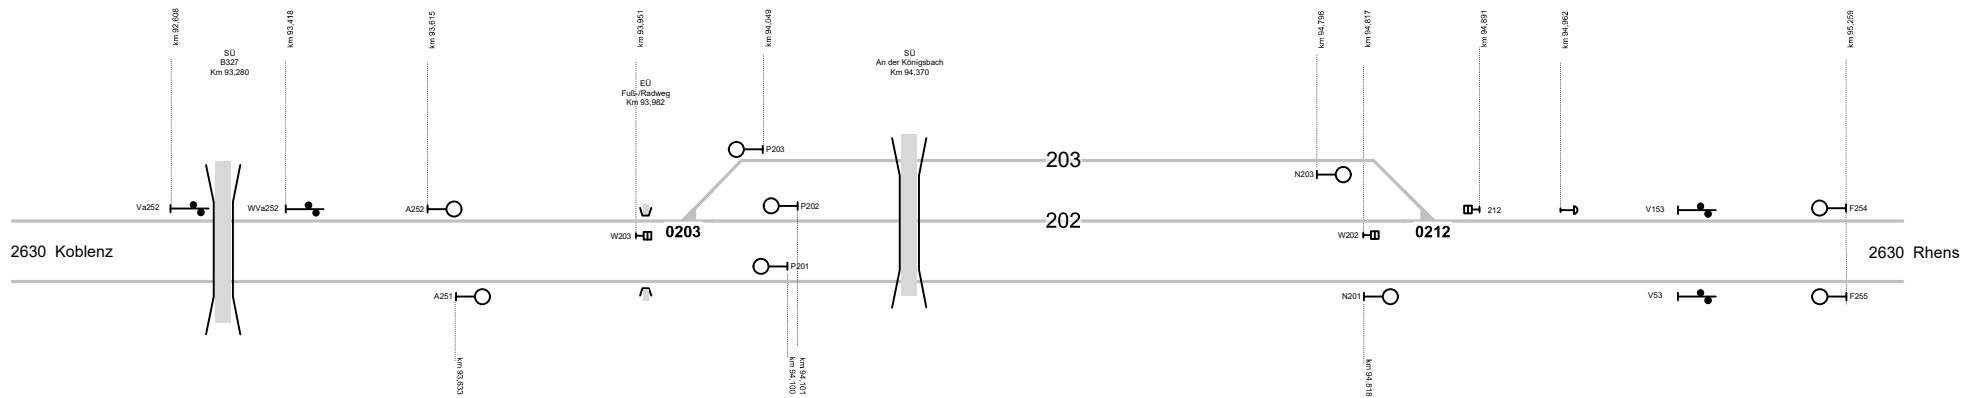

Legende Funktion/Produktkategorie Serviceeinrichtung

- 5— Zugbildungsgleis
- 5— Dispogleis
- 5— Andigleis
- 5— Ab-/Bereitstellungsgleis
- 5— Ladegleis
- 5— Ladegleis_KV
- 5— Lokgleis
- 5— Tankgleis
- 5— Zuführungsgleis
- 5— keine Serviceeinrichtung

Königsbach (b Kapellen-Stolzenfels)

Strecke 2630 km 94,2

Legende Weichen

- ortsgestellte Weiche
- ferngestellte Weiche
- Weiche EOW Bereich