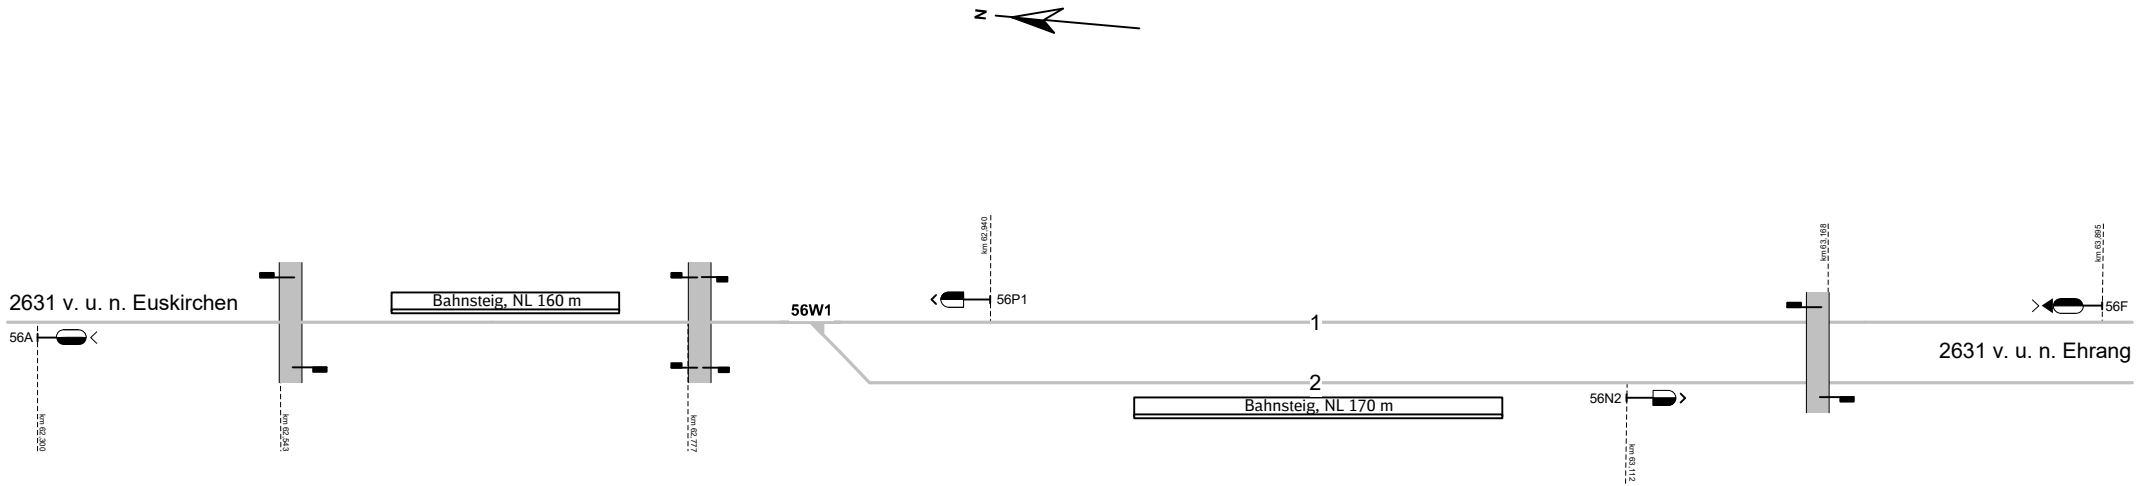

## Nettersheim

Km 62,820

Legende Funktion/Produktkategorie Serviceeinrichtung	
<span style="color: red;">—</span> 5	Zugbildungsgleis
<span style="color: yellow;">—</span> 5	Dispogleis
<span style="color: orange;">—</span> 5	Andigleis
<span style="color: blue;">—</span> 5	Ab-/Bereitstellungsgleis
<span style="color: green;">—</span> 5	Ladegleis
<span style="color: teal;">—</span> 5	Ladegleis_KV
<span style="color: brown;">—</span> 5	Lokgleis
<span style="color: cyan;">—</span> 5	Tankgleis
<span style="color: magenta;">—</span> 5	Zuführungsgleis
<span style="color: gray;">—</span> 5	keine Serviceeinrichtung