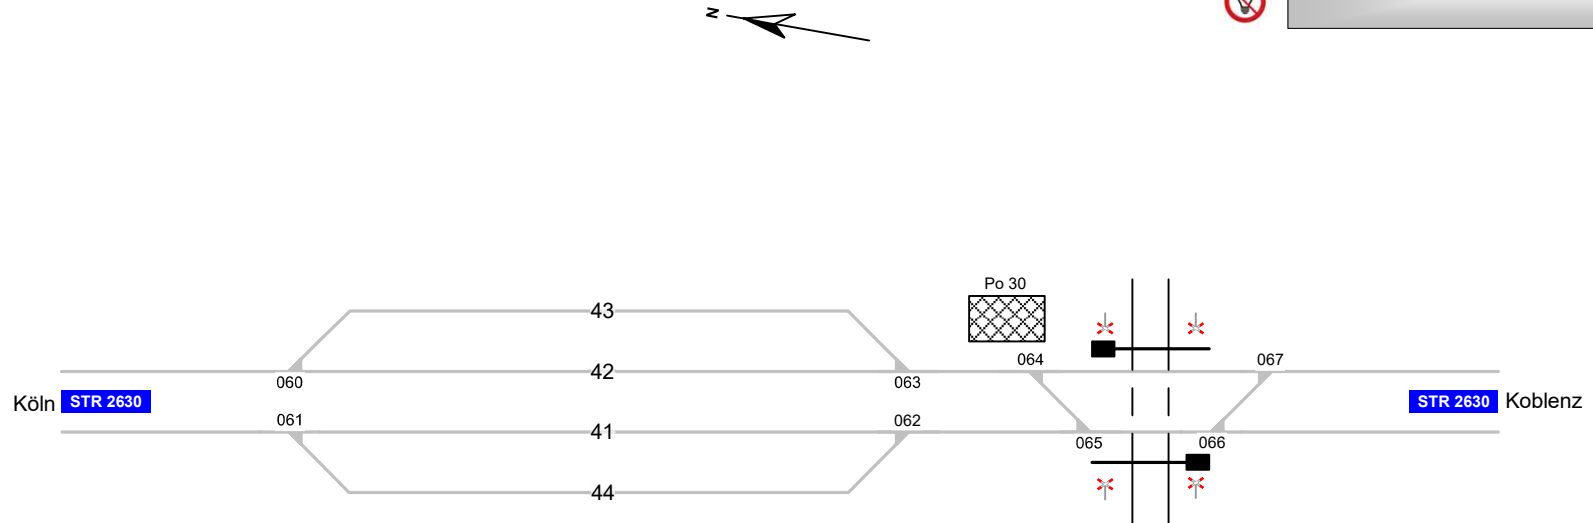

Bonn-Neuer Weg

Legende Beleuchtung

-  - Serviceeinrichtung ohne Beleuchtung
-  - Beleuchtungsstärke < 10 Lux
-  - in Gleis 10 – 35, 40 – 52, etc.

Legende Funktion/Produktkategorie Serviceeinrichtung

-  - 5 Zugbildungsgleis
-  - 5 Dispogleis
-  - 5 Andigleis
-  - 5 Ab-/Bereitstellungsgleis
-  - 5 Ladegleis
-  - 5 Ladegleis_KV
-  - 5 Lokgleis
-  - 5 Tankgleis
-  - 5 Zuführungsgleis
-  - 5 keine Serviceeinrichtung