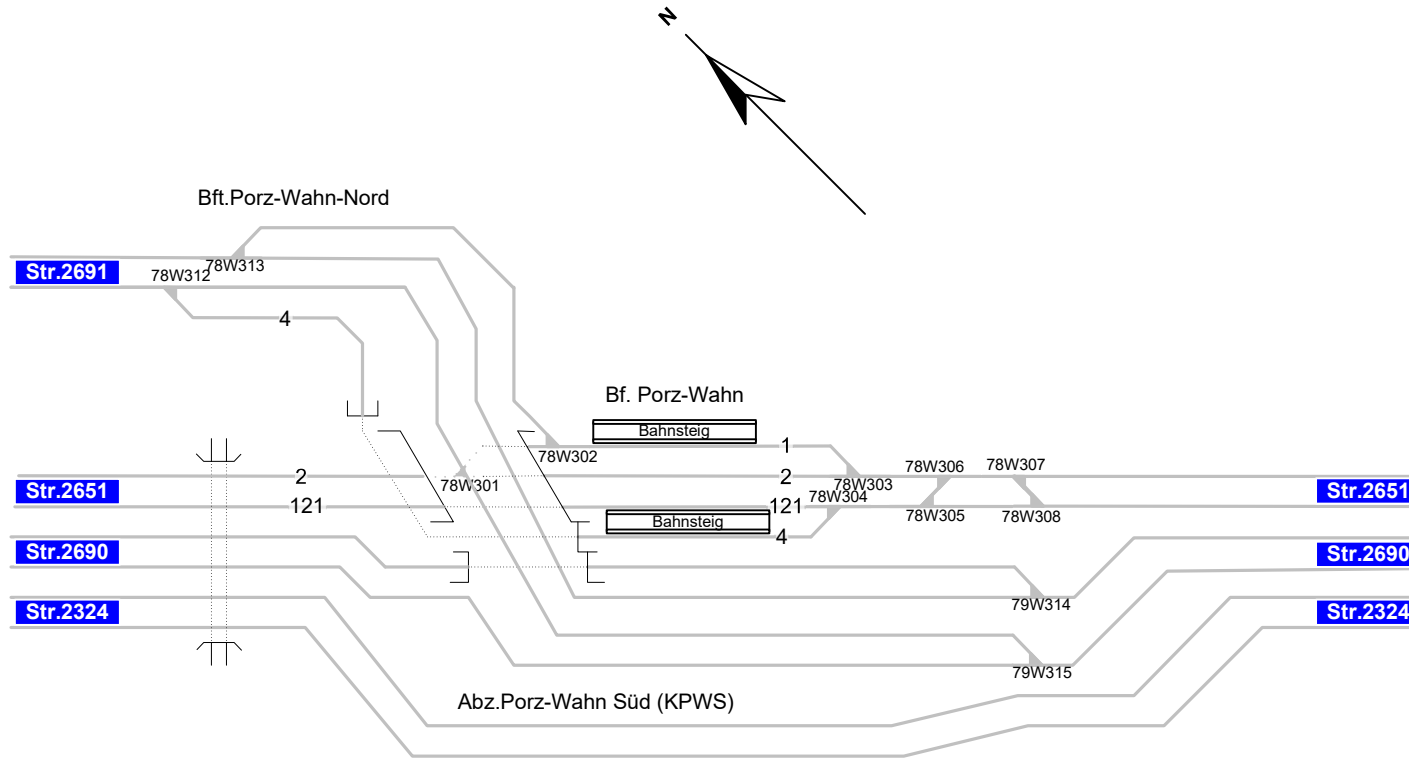

Porz-Wahn

Strecke 2324 Mülheim Ruhr-Niederlahnstein km.72,81-74,60	Strecke 2651 Köln Messe-Gießen km. 11,53-13,35
Strecke 2690 Köln Steinstr. Frankfurt km. 13,91-15,79	Strecke 2691 Abz. Flughafen-Porz Wahn km.16,1-20,7

Legende Funktion/Produktkategorie Serviceeinrichtung

- 5— Zugbildungsgleis
- 5— Dispogleis
- 5— Andigleis
- 5— Ab-/Bereitstellungsgleis
- 5— Ladegleis
- 5— Ladegleis_KV
- 5— Lokgleis
- 5— Tankgleis
- 5— Zuführungsgleis
- 5— keine Serviceeinrichtung