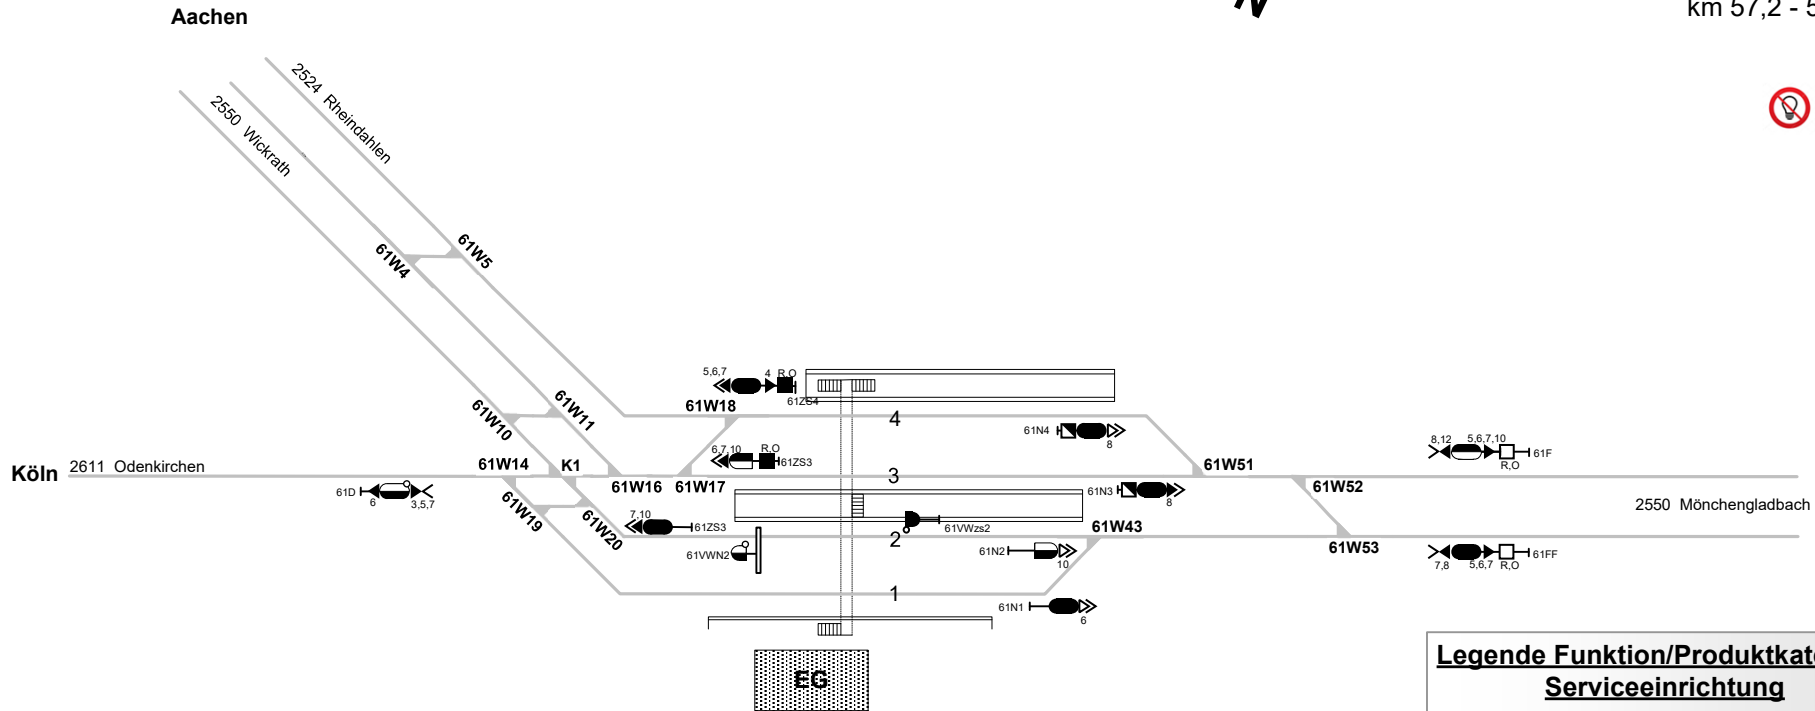

Rheydt Hbf

Str. Aachen - Mönchengladbach
km 57,2 - 59,0

Legende Weichen

- ortsgestellte Weiche
- ferngestellte Weiche
- Weiche EOW Bereich

Legende Beleuchtung

- Serviceeinrichtung ohne Beleuchtung
- Beleuchtungsstärke < 10 Lux
- Beleuchtungsstärke ≥ 10 Lux

Legende Funktion/Produktkategorie Serviceeinrichtung

- Zugbildungsgleis
- Dispogleis
- Andigleis
- Ab-/Bereitstellungsgleis
- Ladegleis
- Ladegleis_KV
- Lokgleis
- Tankgleis
- Zuführungsgleis
- keine Serviceeinrichtung