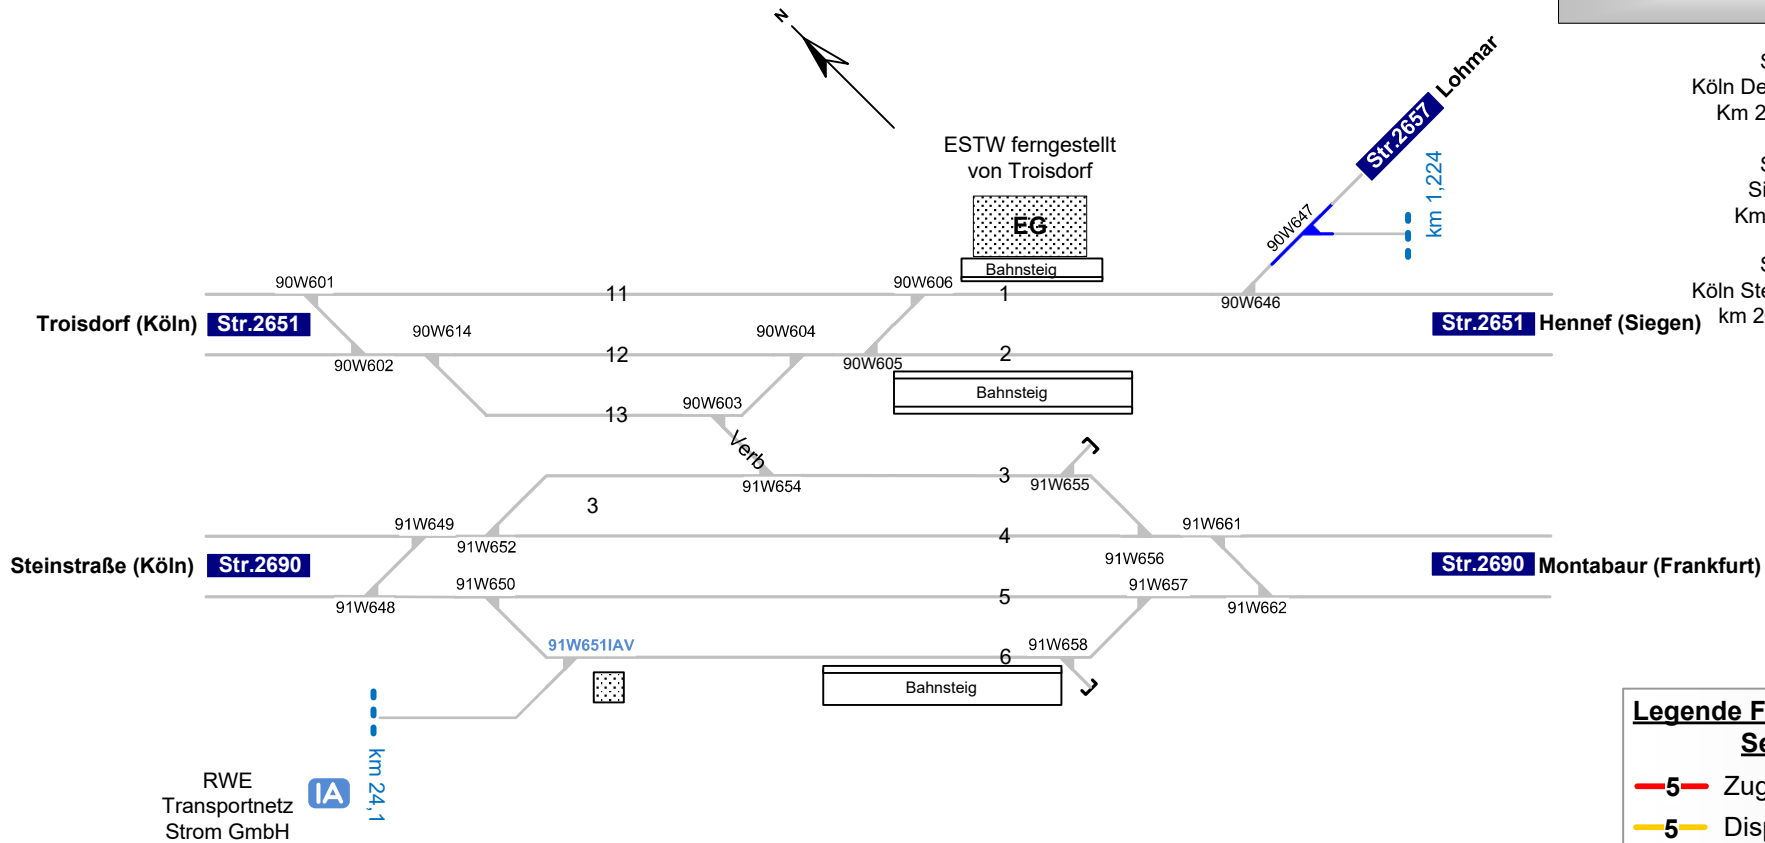

Siegburg

Strecke 2651
Köln Deutz/Messe - Gießen
Km 23,1+38 - 24,7+42

Strecke 2657
Siegburg - Olpe
Km 0,3+82 - 1,2+0

Strecke 2690
Köln Steinstraße - Frankfurt
km 26,6+73 - 35,3+83

Legende Funktion/Produktkategorie Serviceeinrichtung

	Zugbildungsgleis
	Dispogleis
	Andigleis
	Ab-/Bereitstellungsgleis
	Ladegleis
	Ladegleis_KV
	Lokgleis
	Tankgleis
	Zuführungsgleis
	keine Serviceeinrichtung