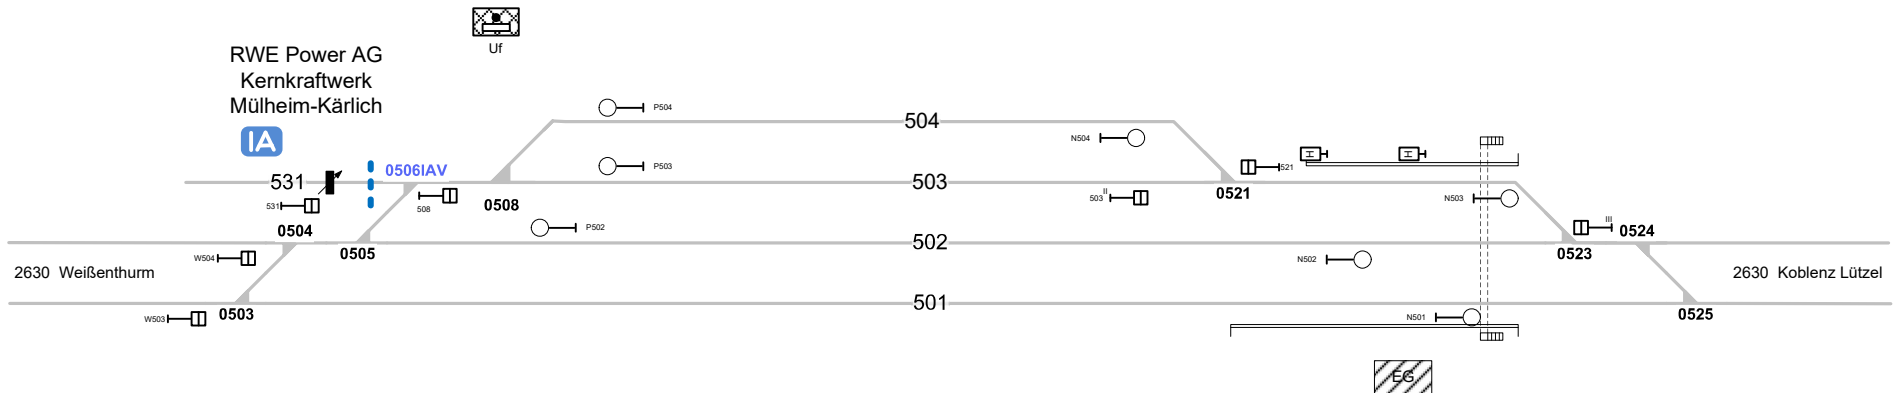

## Urmitz

<b>Legende Funktion/Produktkategorie Serviceeinrichtung</b>	
	Zugbildungsgleis
	Dispogleis
	Andigleis
	Ab-/Bereitstellungsgleis
	Ladegleis
	Ladegleis_KV
	Lokgleis
	Tankgleis
	Zuführungsgleis
	keine Serviceeinrichtung