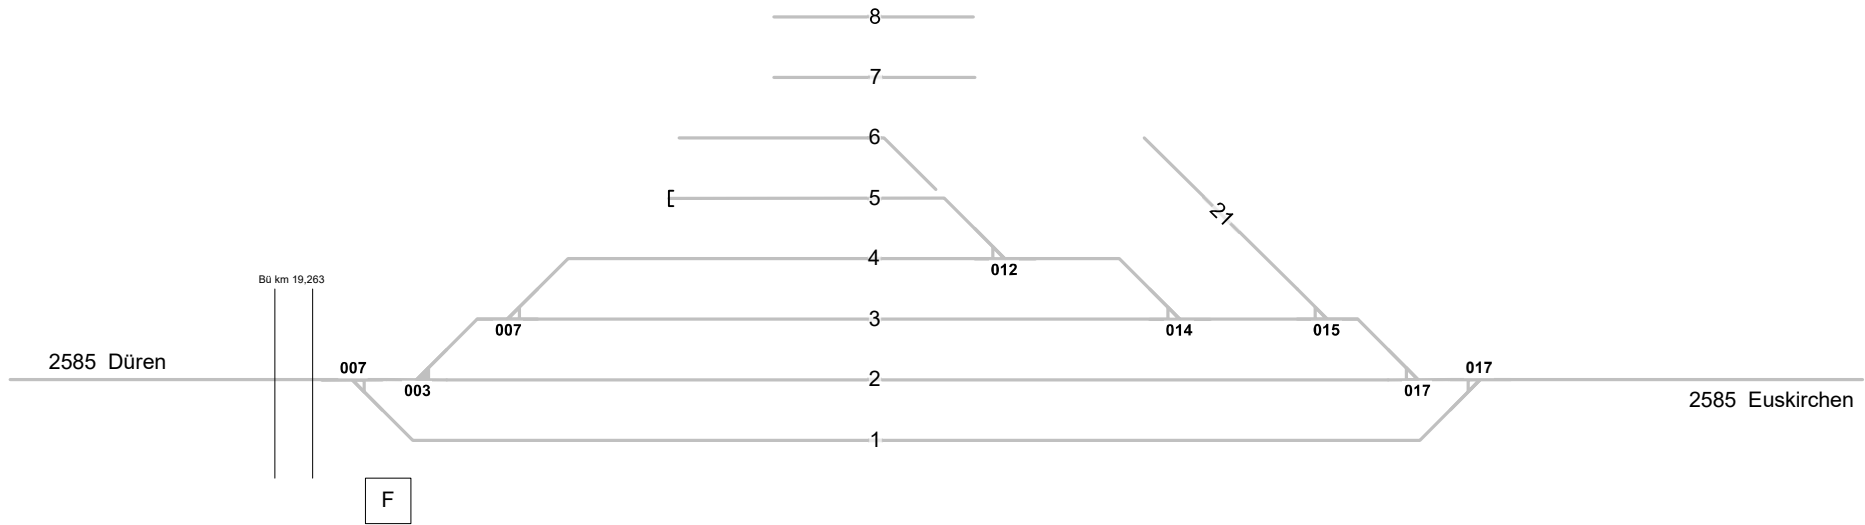

## Zülpich

### Legende Funktion/Produktkategorie Serviceeinrichtung

- 5 Zugbildungsgleis
- 5 Dispogleis
- 5 Andigleis
- 5 Ab-/Bereitstellungsgleis
- 5 Ladegleis
- 5 Ladegleis\_KV
- 5 Lokgleis
- 5 Tankgleis
- 5 Zuführungsgleis
- 5 keine Serviceeinrichtung

### Legende Beleuchtung

- Serviceeinrichtung ohne Beleuchtung
- Beleuchtungsstärke < 10 Lux
- in Gleis 10 - 35, 40 - 52, etc.