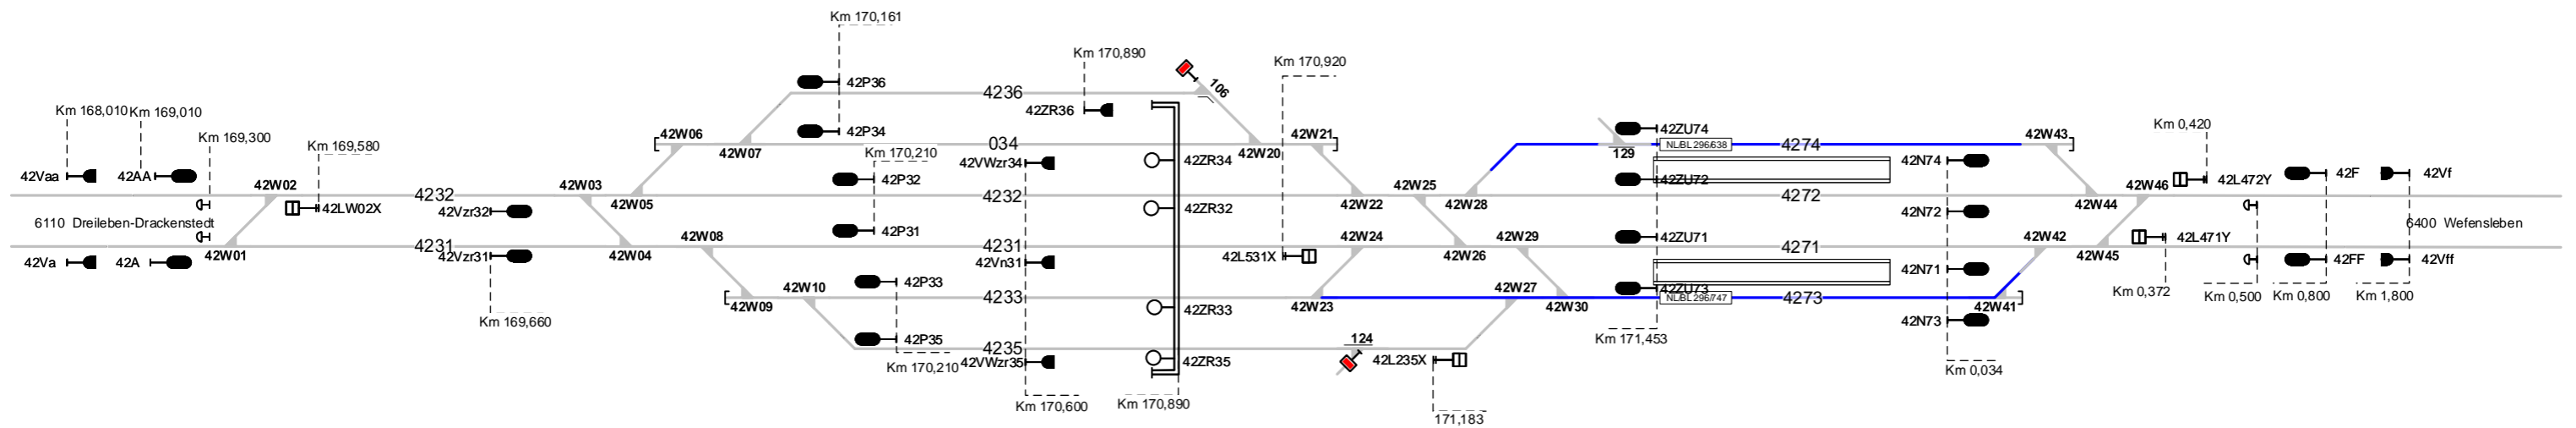

Eilsleben (b Magdeburg)

Legende Funktion/Produktkategorie Serviceeinrichtung	
— 5	Zugbildungsgleis
— 5	Dispogleis
— 5	Andigleis
— 5	Ab-/Bereitstellungsgleis
— 5	Ladegleis
— 5	Ladegleis_KV
— 5	Lokgleis
— 5	Tankgleis
— 5	Zuführungsgleis
— 5	keine Serviceeinrichtung