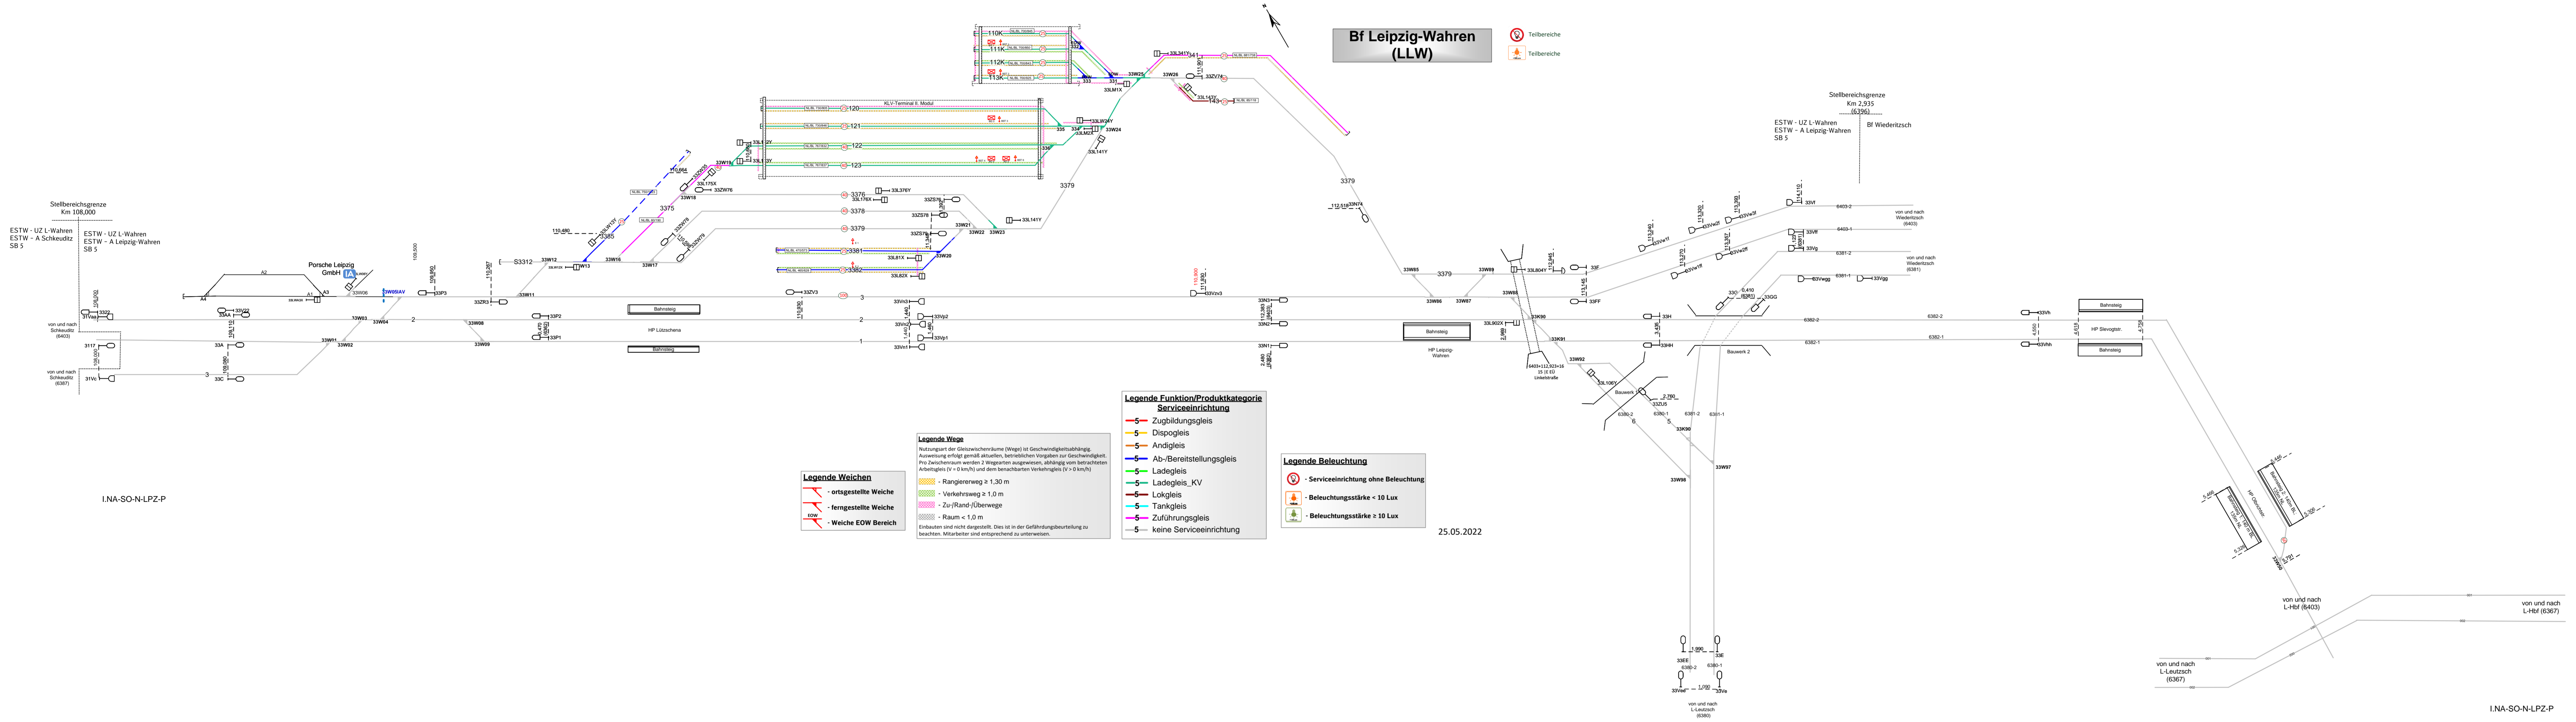

Bf Leipzig-Wahren (LLW)

- Teilbereiche
- Teilbereiche

Stellbereichsgrenze
Km 108,000

ESTW - UZ L-Wahren
ESTW - A Scheideitz
SB 5

Porsche Leipzig GmbH

SWISSAV

Bahnsteig

HP Lützschena

Bahnsteig

Bahnsteig

HP Leipzig Wahren

Bahnsteig

Bauwerk 2

Bauwerk 1

Bauwerk 2

Bauwerk 1