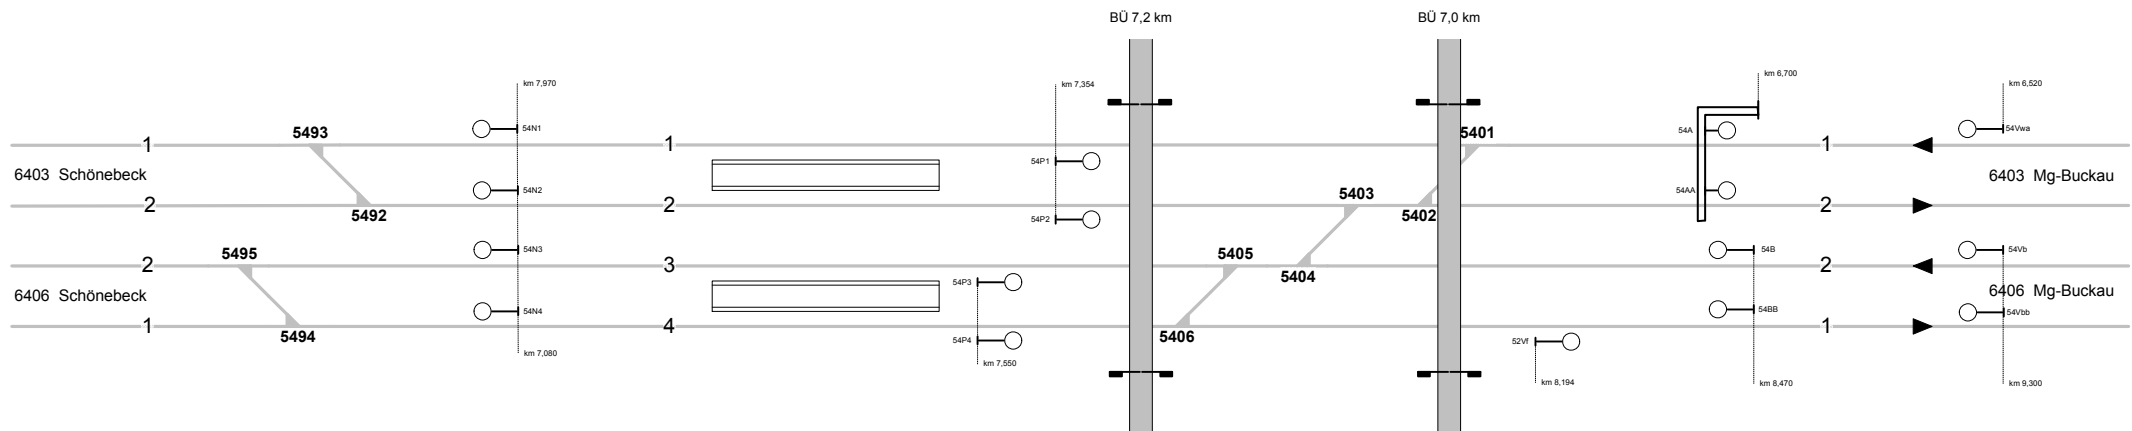

Magdeburg Südost

Legende Funktion/Produktkategorie Serviceeinrichtung

- 5— Zugbildungsgleis
- 5— Dispogleis
- 5— Andigleis
- 5— Ab-/Bereitstellungsgleis
- 5— Ladegleis
- 5— Ladegleis_KV
- 5— Lokgleis
- 5— Tankgleis
- 5— Zuführungsgleis
- 5— keine Serviceeinrichtung