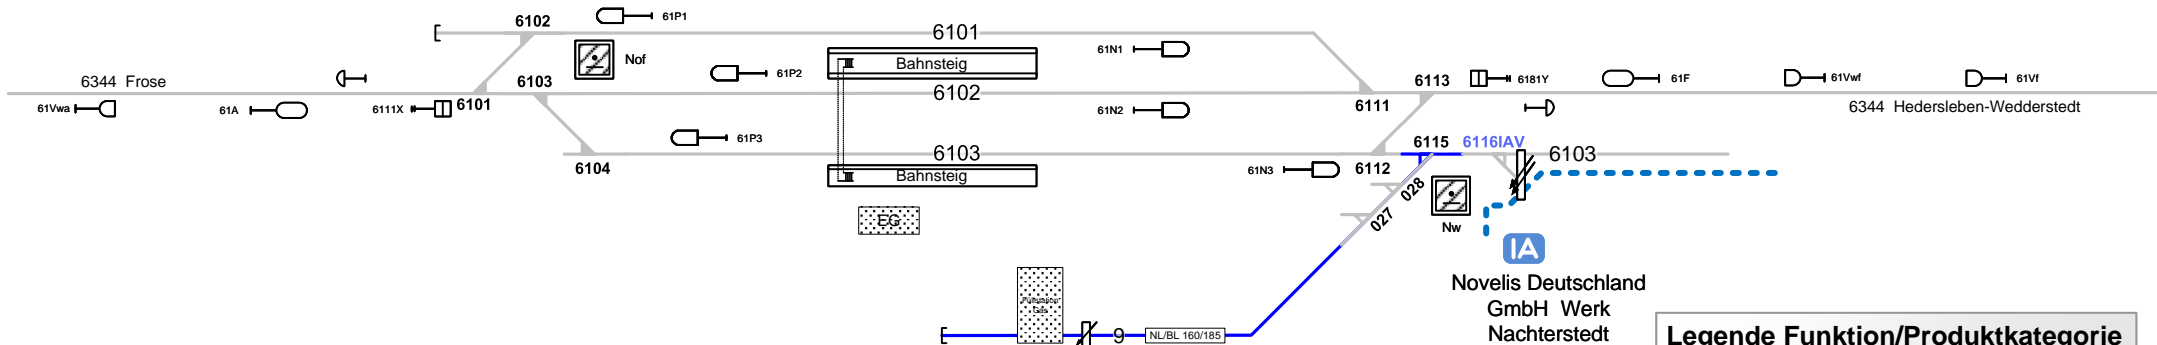

Nachterstedt-Hoym

Legende Weichen

- ortsgestellte Weiche
- ferngestellte Weiche
- Weiche EOW Bereich

Legende Beleuchtung

- Serviceeinrichtung ohne Beleuchtung
- Beleuchtungsstärke <math><10\text{Lux}</math>
- Beleuchtungsstärke $\geq 10\text{Lux}$