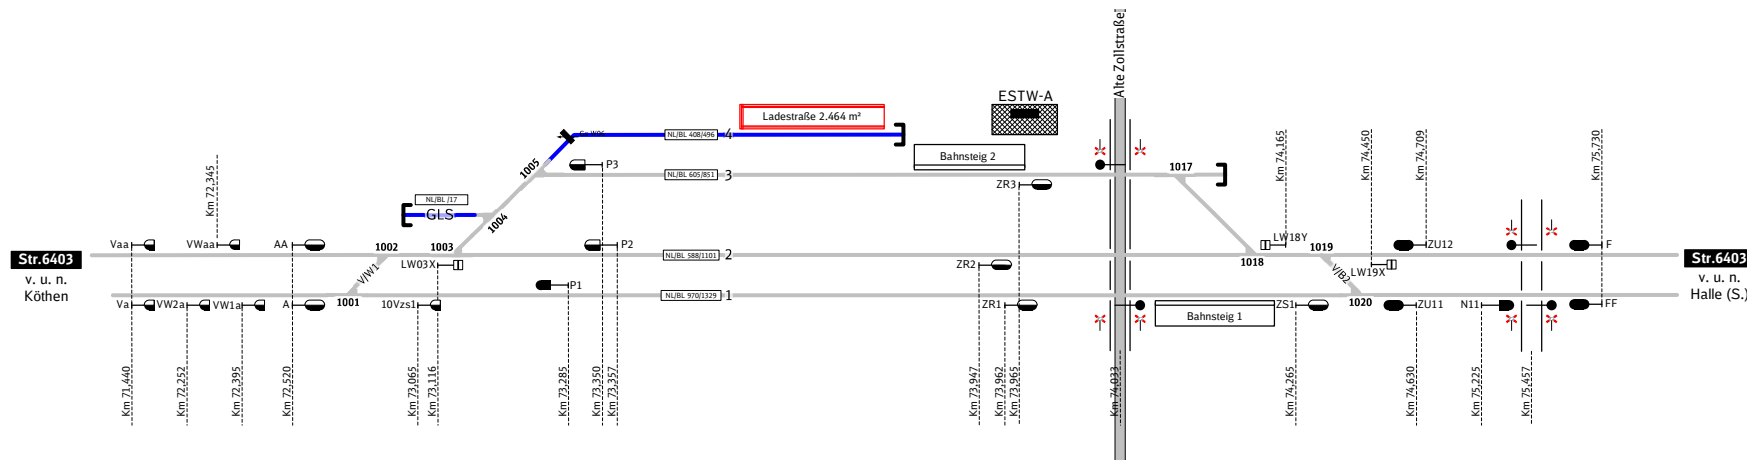

**Niemberg**

Ril100: LNM  
 Stationierung BST: km 74,130  
 Streckennr.: 6403

Streckenbez.: Magdeburg Hbf - Leipzig Messe Süd

**Legende Funktion/Produktkategorie Serviceeinrichtung**

- Zugbildungsgleis
- Dispgleis
- Andgleis
- Ab-/Bereitstellungsgleis
- Ladegleis
- Ladegleis\_KV
- Lokgleis
- Tankgleis
- Zuführungsgleis
- keine Serviceeinrichtung

**Legende Beleuchtung**

- Serviceeinrichtung ohne Beleuchtung
- Beleuchtungsstärke < 10 Lux
- in Gleis 10 - 35, 40 - 52, etc.